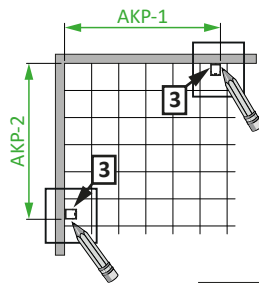

ALVIER PRO

R2GT+R2GTF

Montageanleitung

Assembly instruction

1**Montage auf Duschwanne**

Typ	WEM-1	WEM-2
800	785-800	785-800
900	885-900	885-900
1000	985-1000	985-1000

EM = 5 mm

bodenebene Montage