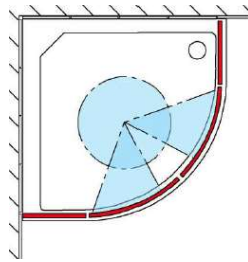

No. Nr	Bezeichnung Mark	Stück Pcs.
1.L 1.R 2.		1 1 2
3.		2
4.		1
5.		1
6.	$\phi 6,0$	8
7.	4,2x38 DIN 7981	8
8.	3,5x25 DIN 7981	8
9.	3,5x13 DIN 7981	18
10.1 10.2	M4x10 DIN 965	4 4
11.		2
12.1 12.2		4 4
13.L 13.R		2 2
14.L 14.R		2 2
15.		4
16.L 16.R		1 1
17.		2
18.L 18.R		1 1
19.		2

Runddusche

EckEinstieg

Fünfeckdusche

Geringe Mengen an Wasser dürfen austreten. Die Bildung größerer Pfützen ist nicht zulässig. Bei dem Test sollten 10-12ltr./min aus dem Duschkopf fließen. Beim Öffnen der Türen darf Wasser von den Türen ablaufen und auf den Boden tropfen.