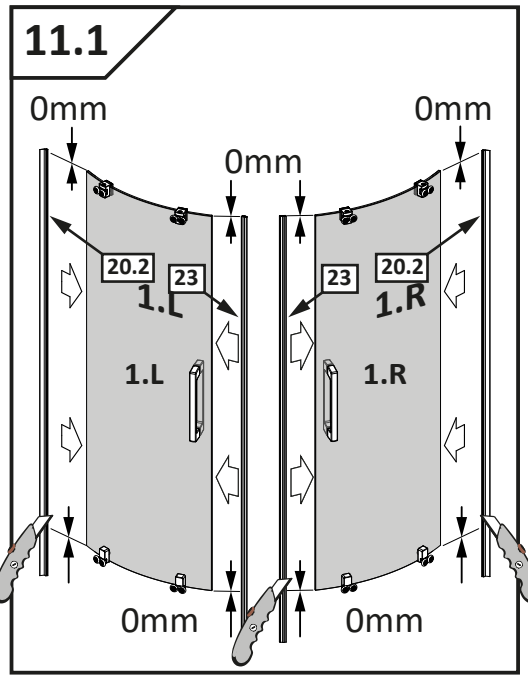

ALVIER PRO

R2GT+R2GTF

Montageanleitung

Assembly instruction

1**Montage auf Duschwanne**

Typ	WEM-1	WEM-2
800	785-800	785-800
900	885-900	885-900
1000	985-1000	985-1000

EM = 5 mm

bodenebene Montage

Typ	AKP-1	AKP-2
800	780-795	780-795
900	880-895	880-895
1000	980-995	980-995

2**2.1****2.2****2.1**

2.2

12.1

12.2

20.1

20.1

x2

13

SW 2,5

23

23

0mm

14.4

14.5

14.6

No. Nr	Bezeichnung Mark	Stück Pcs.
1.L 1.R 2.		1 1 2
3.		2
4.		1
5.		1
6.	$\phi 6,0$	8
7.	4,2x38 DIN 7981	8
8.	3,5x25 DIN 7981	8
9.	3,5x13 DIN 7981	18
10.1 10.2	M4x10 DIN 965	4 4
11.		2
12.1 12.2		4 4
13.L 13.R		2 2
14.L 14.R		2 2
15.		4
16.L 16.R		1 1
17.		2
18.L 18.R		1 1
19.		2