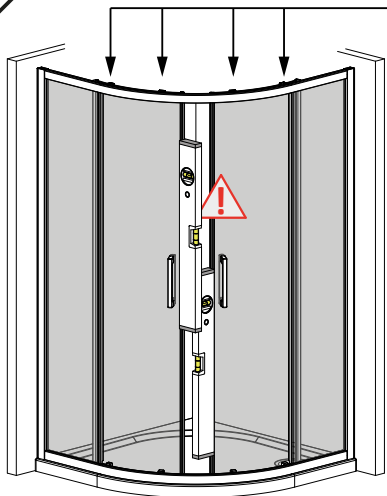

12.1

12.2

20.1

20.1

x2

13

SW 2,5

23

23

0mm