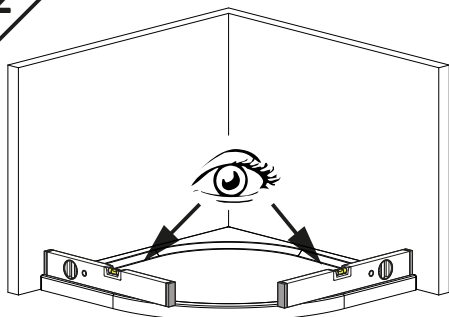

Typ	AKP-1	AKP-2
800	780-795	780-795
900	880-895	880-895
1000	980-995	980-995

2