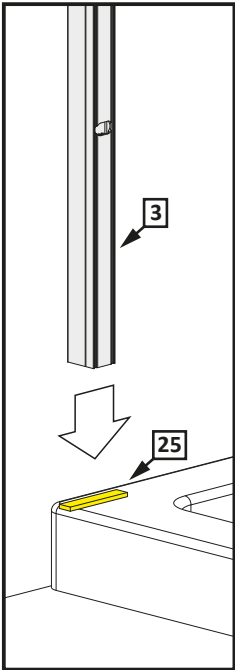

ALVIER PRO

R2GT+R2GTF

Montageanleitung

Assembly instruction

1**Montage auf Duschwanne**

Typ	WEM-1	WEM-2
800	785-800	785-800
900	885-900	885-900
1000	985-1000	985-1000

EM = 5 mm

bodenebene Montage

Typ	AKP-1	AKP-2
800	780-795	780-795
900	880-895	880-895
1000	980-995	980-995

2**2.1****2.2****2.1**

2.2

12.1

12.2

20.1

20.1

x2