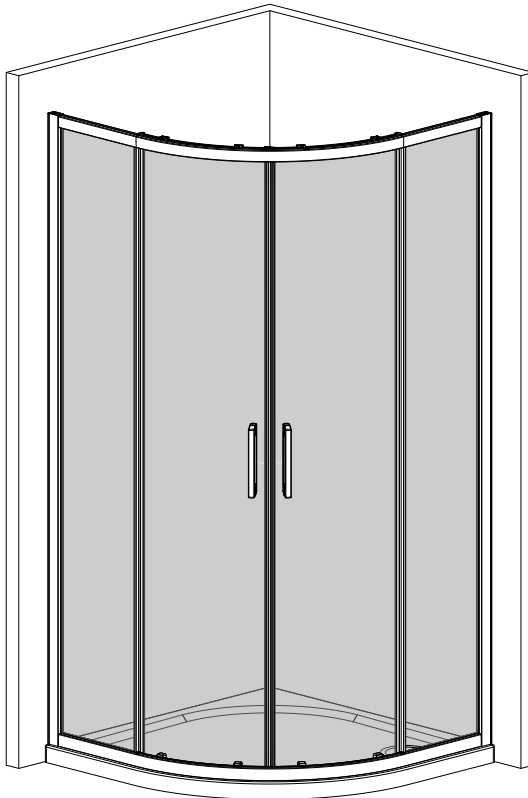

ALVIER PRO

R2GT+R2GTF

Montageanleitung

Assembly instruction

1**Montage auf Duschwanne**

Typ	WEM-1	WEM-2
800	785-800	785-800
900	885-900	885-900
1000	985-1000	985-1000

EM = 5 mm

bodenebene Montage