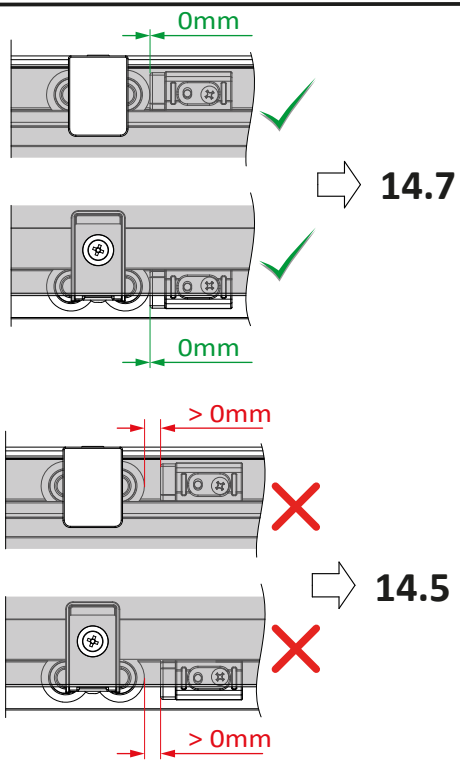

ALVIER PRO

R2GT+R2GTF

Montageanleitung

Assembly instruction

1**Montage auf Duschwanne**

Typ	WEM-1	WEM-2
800	785-800	785-800
900	885-900	885-900
1000	985-1000	985-1000

EM = 5 mm

bodenebene Montage

13

SW 2,5

23

23

0mm

14.4

14.5

14.6

No. Nr	Bezeichnung Mark	Stück Pcs.
1.L 1.R 2.		1 1 2
3.		2
4.		1
5.		1
6.	$\phi 6,0$	8
7.	4,2x38 DIN 7981	8
8.	3,5x25 DIN 7981	8
9.	3,5x13 DIN 7981	18
10.1 10.2	M4x10 DIN 965	4 4
11.		2
12.1 12.2		4 4
13.L 13.R		2 2
14.L 14.R		2 2
15.		4
16.L 16.R		1 1
17.		2
18.L 18.R		1 1
19.		2