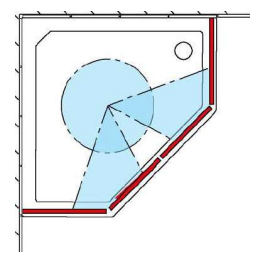

No. Nr	Bezeichnung Mark	Stück Pcs.
1.L 1.R 2.		1 1 2
3.		2
4.		1
5.		1
6.	$\phi 6,0$	8
7.	4,2x38 DIN 7981	8
8.	3,5x25 DIN 7981	8
9.	3,5x13 DIN 7981	18
10.1 10.2	M4x10 DIN 965	4 4
11.		2
12.1 12.2		4 4
13.L 13.R		2 2
14.L 14.R		2 2
15.		4
16.L 16.R		1 1
17.		2
18.L 18.R		1 1
19.		2

No. Nr	Bezeichnung Mark	Stück Pcs.
20.1 20.2		2 2
21.		1
22.		1
23.		2
24.		1
25.		4
26.		1

**Dichtigkeitsprüfung
nach DIN EN 14428**

Norm für
Funktionsanforderungen
und Prüfverfahren für
Duschabtrennungen

Runddusche

EckEinstieg

Fünfeckdusche

Geringe Mengen an Wasser dürfen austreten. Die Bildung größerer Pfützen ist nicht zulässig. Bei dem Test sollten 10-12ltr./min aus dem Duschkopf fließen. Beim Öffnen der Türen darf Wasser von den Türen ablaufen und auf den Boden tropfen.

Dichtigkeitsprüfung in der
3D-Ansicht, alle Angaben
in mm.

Dichtigkeit von Duschabtrennungen

Dusche ist nicht gleich Dusche. Der Aufbau und das Design bestimmen maßgeblich die Spritzwasserdichtigkeit.

Alle PUK Duschabtrennungen erfüllen die Anforderungen der DIN EN 14428.