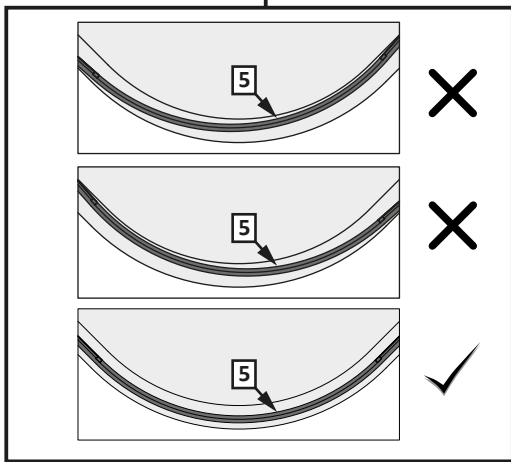

ALVIER PRO

R2GT+R2GTF

Montageanleitung

Assembly instruction

1**Montage auf Duschwanne**

Typ	WEM-1	WEM-2
800	785-800	785-800
900	885-900	885-900
1000	985-1000	985-1000

EM = 5 mm

bodenebene Montage

Typ	AKP-1	AKP-2
800	780-795	780-795
900	880-895	880-895
1000	980-995	980-995

2**2.1****2.2****2.1**

2.2

12.1

12.2

20.1

20.1

x2

13

SW 2,5

23

23

0mm

14.4

14.5

14.6