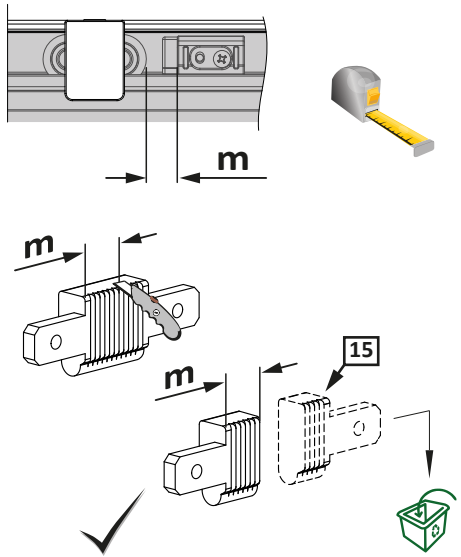

13

SW 2,5

23

23

0mm

14.4

14.5

14.6

Runddusche

EckEinstieg

Fünfeckdusche

Geringe Mengen an Wasser dürfen austreten. Die Bildung größerer Pfützen ist nicht zulässig. Bei dem Test sollten 10-12ltr./min aus dem Duschkopf fließen. Beim Öffnen der Türen darf Wasser von den Türen ablaufen und auf den Boden tropfen.