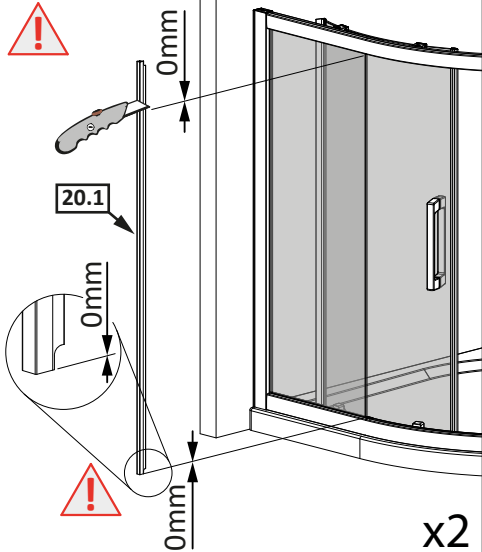

12.1

12.2

20.1

20.1

x2

13

SW 2,5

23

23

0mm