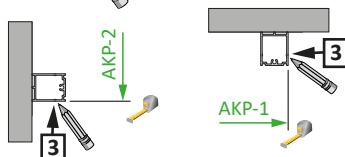

ALVIER PRO

R2GT+R2GTF

Montageanleitung

Assembly instruction

1**Montage auf Duschwanne**

Typ	WEM-1	WEM-2
800	785-800	785-800
900	885-900	885-900
1000	985-1000	985-1000

EM = 5 mm

bodenebene Montage