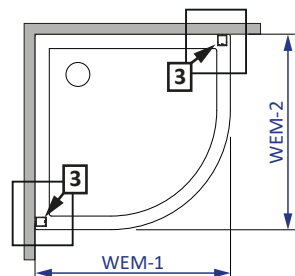

ALVIER PRO

R2GT+R2GTF

Montageanleitung

Assembly instruction

1**Montage auf Duschwanne**

Typ	WEM-1	WEM-2
800	785-800	785-800
900	885-900	885-900
1000	985-1000	985-1000

EM = 5 mm

bodenebene Montage