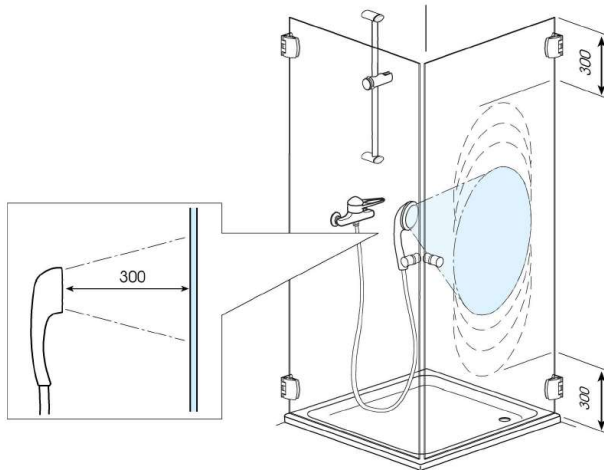

Runddusche

EckEinstieg

Fünfeckdusche

Geringe Mengen an Wasser dürfen austreten. Die Bildung größerer Pfützen ist nicht zulässig. Bei dem Test sollten 10-12ltr./min aus dem Duschkopf fließen. Beim Öffnen der Türen darf Wasser von den Türen ablaufen und auf den Boden tropfen.

Dichtigkeitsprüfung in der
3D-Ansicht, alle Angaben
in mm.

Dichtigkeit von Duschabtrennungen

Dusche ist nicht gleich Dusche. Der Aufbau und das Design bestimmen maßgeblich die Spritzwasserdichtigkeit.

Alle PUK Duschabtrennungen erfüllen die Anforderungen der DIN EN 14428.

Bauartbedingt sind dabei Duschabtrennungen mit Profilen dichter als Duschabtrennungen ohne Profile. Wichtig ist, dass Sie Ihre Dusche nicht nur nach Design, sondern auch nach Duschgewohnheiten und der Situation am Aufbauort auswählen. Wir beraten Sie gerne.

**Die rahmenlosen
Duschabtrennungen**

Nieste, Vispa und Trave RL bieten einen zufriedenstellenden Spritzschutz. Durch fehlende Profilleisten kann Wasser leichter nach außen dringen.

Die unübertroffene Eleganz, leichte Reinigung und hohe Exklusivität sprechen für diese Duschen.