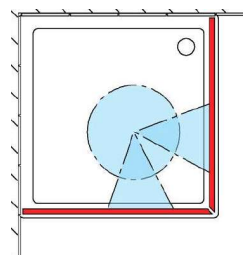

Runddusche

EckEinstieg

Fünfeckdusche

Geringe Mengen an Wasser dürfen austreten. Die Bildung größerer Pfützen ist nicht zulässig. Bei dem Test sollten 10-12ltr./min aus dem Duschkopf fließen. Beim Öffnen der Türen darf Wasser von den Türen ablaufen und auf den Boden tropfen.