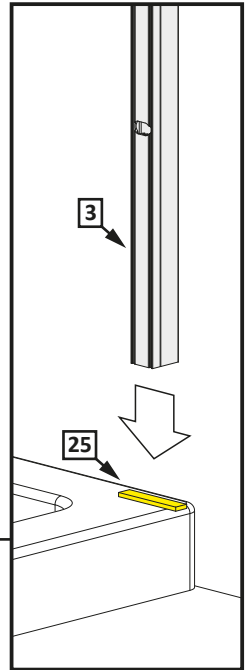

ALVIER PRO

R2GT+R2GTF

Montageanleitung

Assembly instruction

1**Montage auf Duschwanne**

Typ	WEM-1	WEM-2
800	785-800	785-800
900	885-900	885-900
1000	985-1000	985-1000

EM = 5 mm

bodenebene Montage

Typ	AKP-1	AKP-2
800	780-795	780-795
900	880-895	880-895
1000	980-995	980-995

2**2.1****2.2****2.1**

2.2

12.1

12.2

20.1

20.1

x2