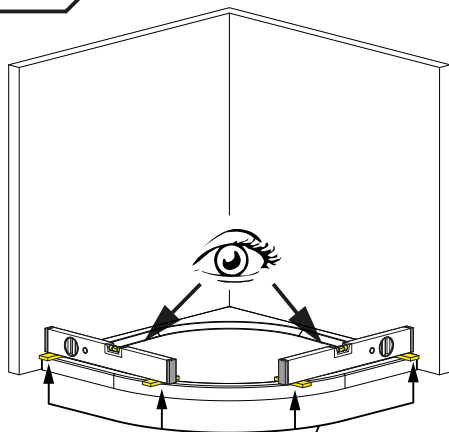

1

Montage auf Duschwanne

Typ	WEM-1	WEM-2
800	785-800	785-800
900	885-900	885-900
1000	985-1000	985-1000

EM = 5 mm

bodenebene Montage

Typ	AKP-1	AKP-2
800	780-795	780-795
900	880-895	880-895
1000	980-995	980-995

2

2.1

2.2

2.1