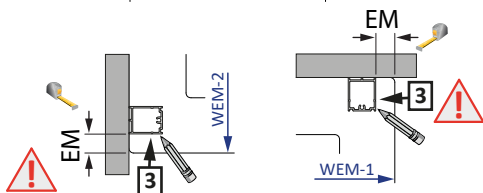

ALVIER PRO

R2GT+R2GTF

Montageanleitung

Assembly instruction

1**Montage auf Duschwanne**

Typ	WEM-1	WEM-2
800	785-800	785-800
900	885-900	885-900
1000	985-1000	985-1000

EM = 5 mm

bodenebene Montage