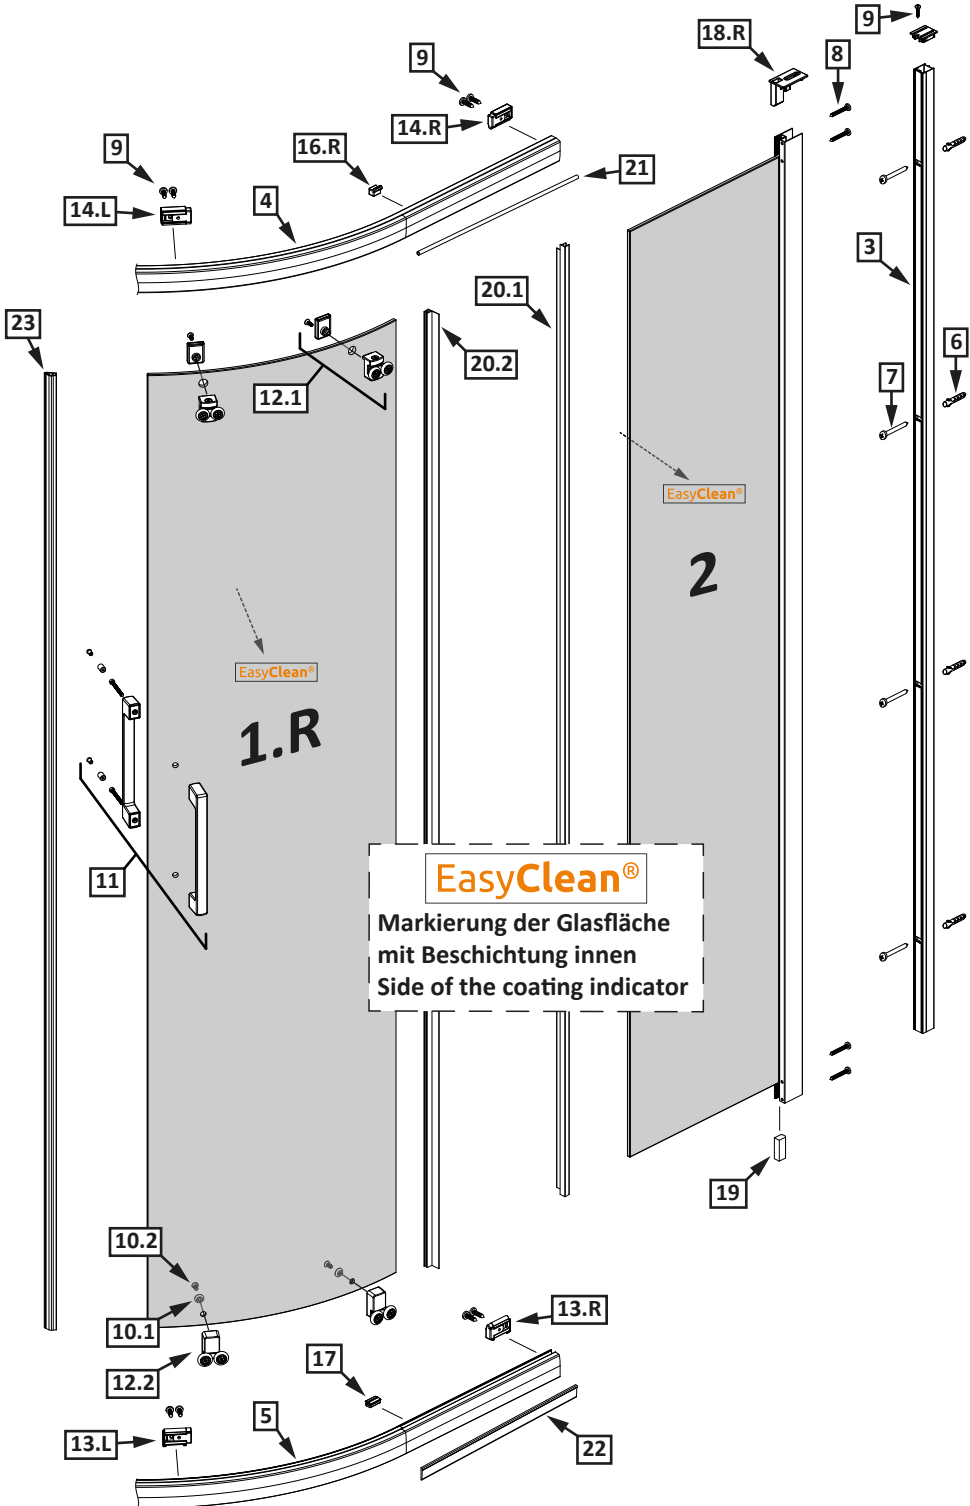

13

SW 2,5

23

23

0mm

14.4

14.5

14.6

No. Nr	Bezeichnung Mark	Stück Pcs.
20.1 20.2		2 2
21.		1
22.		1
23.		2
24.		1
25.		4
26.		1

**Dichtigkeitsprüfung
nach DIN EN 14428**

Norm für
Funktionsanforderungen
und Prüfverfahren für
Duschabtrennungen

Runddusche

EckEinstieg

Fünfeckdusche

Geringe Mengen an Wasser dürfen austreten. Die Bildung größerer Pfützen ist nicht zulässig. Bei dem Test sollten 10-12ltr./min aus dem Duschkopf fließen. Beim Öffnen der Türen darf Wasser von den Türen ablaufen und auf den Boden tropfen.

Dichtigkeitsprüfung in der
3D-Ansicht, alle Angaben
in mm.

Dichtigkeit von Duschabtrennungen

Dusche ist nicht gleich Dusche. Der Aufbau und das Design bestimmen maßgeblich die Spritzwasserdichtigkeit.

Alle PUK Duschabtrennungen erfüllen die Anforderungen der DIN EN 14428.