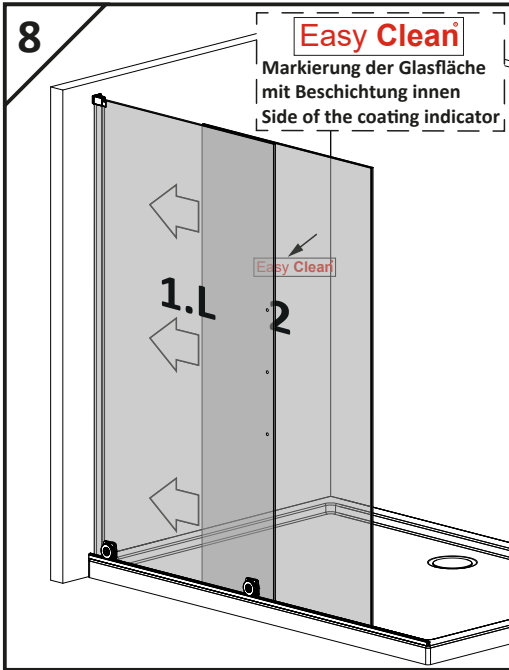

VILS

1GTW+1F

-
- D** Die Montageanleitung stellt die linke Variante der Dusche dar
- GB** Assembling instruction shows installation of left-side version
-

No. Nr	Bezeichnung Mark	Stück Pcs.
1.L 2.		1 1
3.		1
4.		1
5.		1
6.	 $\phi 8$	1
7.	 4.8x40 DIN 7981	1
8.	 $\phi 6$	3
9.	 3,5x38 DIN 7981	3
10.		1
11.1 11.2	11.1  11.2 	1 1
12.L 12.R	12.L  12.R 	1 1
13.1 13.2	13.1  13.2 	2 4
14.L		1
15.		1
16.1 16.2	16.1  L = 2000mm 16.2  L = 50mm	1 1
17.	 L = 2020 mm	1
18.		1
19.L		1
20.	 1mm  2mm  3mm  4mm  5mm	1
21.	 SW 1,5	1
22.	 SW 2,0	1
23.	 SW 3,0	1
24.		2
25.		1
26.		1

Dichtigkeitsprüfung nach DIN EN 14428

Norm für Funktionsanforderungen und Prüfverfahren für Duschtrennungen

Runddusche

Eckeingang

Fünfeckdusche

Geringe Mengen an Wasser dürfen austreten. Die Bildung größerer Pfützen ist nicht zulässig. Bei dem Test sollten 10-12ltr./min aus dem Duschkopf fließen. Beim Öffnen der Türen darf Wasser von den Türen ablaufen und auf den Boden tropfen.

Dichtigkeitsprüfung in der 3D-Ansicht, alle Angaben in mm.

Dichtigkeit von Duschtrennungen

Dusche ist nicht gleich Dusche. Der Aufbau und das Design bestimmen maßgeblich die Spritzwasserdichtigkeit.

Alle PUK Duschtrennungen erfüllen die Anforderungen der DIN EN 14428.