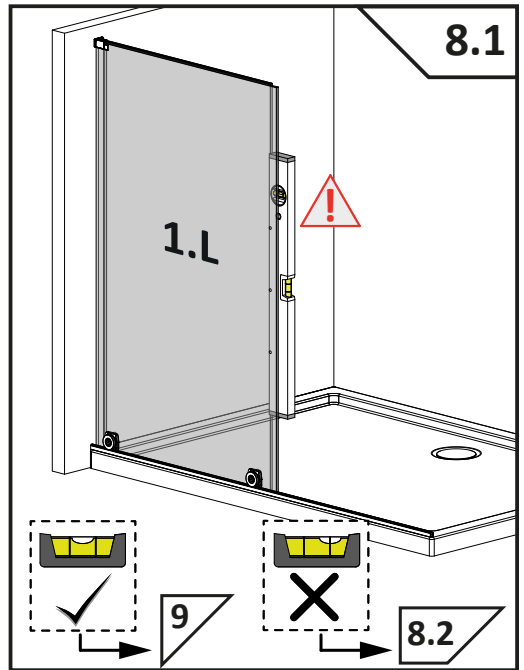

VILS

1GTW+1F

-
- D** Die Montageanleitung stellt die linke Variante der Dusche dar
- GB** Assembling instruction shows installation of left-side version
-

No. Nr	Bezeichnung Mark	Stück Pcs.
1.L 2.		1 1
3.		1
4.		1
5.		1
6.	 $\phi 8$	1
7.	 4.8x40 DIN 7981	1
8.	 $\phi 6$	3
9.	 3,5x38 DIN 7981	3
10.		1
11.1 11.2	11.1  11.2 	1 1
12.L 12.R	12.L  12.R 	1 1
13.1 13.2	13.1  13.2 	2 4
14.L		1
15.		1
16.1 16.2	16.1  L = 2000mm 16.2  L = 50mm	1 1
17.	 L = 2020 mm	1
18.		1
19.L		1
20.	 1mm  2mm  3mm  4mm  5mm	1
21.	 SW 1,5	1
22.	 SW 2,0	1
23.	 SW 3,0	1
24.		2
25.		1
26.		1

Dichtigkeitsprüfung nach DIN EN 14428

Norm für Funktionsanforderungen und Prüfverfahren für Duschtrennungen

Runddusche

Eckeingang

Fünfeckdusche

Geringe Mengen an Wasser dürfen austreten. Die Bildung größerer Pfützen ist nicht zulässig. Bei dem Test sollten 10-12ltr./min aus dem Duschkopf fließen. Beim Öffnen der Türen darf Wasser von den Türen ablaufen und auf den Boden tropfen.

Dichtigkeitsprüfung in der 3D-Ansicht, alle Angaben in mm.

Dichtigkeit von Duschtrennungen

Dusche ist nicht gleich Dusche. Der Aufbau und das Design bestimmen maßgeblich die Spritzwasserdichtigkeit.

Alle PUK Duschtrennungen erfüllen die Anforderungen der DIN EN 14428.