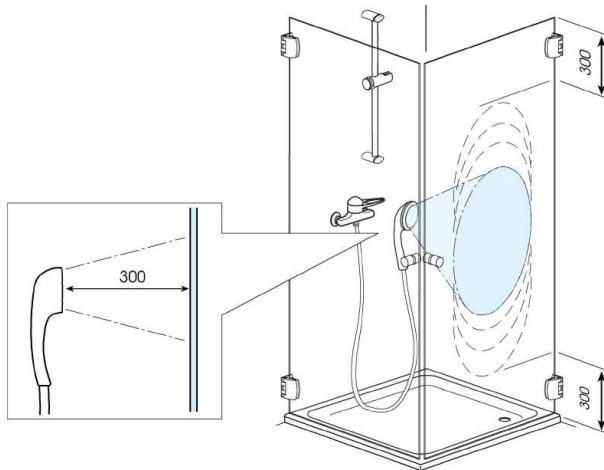

VILS

1GTW+1F

-
- D** Die Montageanleitung stellt die linke Variante der Dusche dar
- GB** Assembling instruction shows installation of left-side version
-

No. Nr	Bezeichnung Mark	Stück Pcs.
1.L 2.		1 1
3.		1
4.		1
5.		1
6.	 $\phi 8$	1
7.	 4.8x40 DIN 7981	1
8.	 $\phi 6$	3
9.	 3,5x38 DIN 7981	3
10.		1
11.1 11.2	11.1  11.2 	1 1
12.L 12.R	12.L  12.R 	1 1
13.1 13.2	13.1  13.2 	2 4
14.L		1
15.		1
16.1 16.2	16.1  L = 2000mm 16.2  L = 50mm	1 1
17.	 L = 2020 mm	1
18.		1
19.L		1
20.	 1mm  2mm  3mm  4mm  5mm	1
21.	 SW 1,5	1
22.	 SW 2,0	1
23.	 SW 3,0	1
24.		2
25.		1
26.		1

Dichtigkeitsprüfung nach DIN EN 14428

Norm für Funktionsanforderungen und Prüfverfahren für Duschtrennungen

Runddusche

Eckeingang

Fünfeckdusche

Geringe Mengen an Wasser dürfen austreten. Die Bildung größerer Pfützen ist nicht zulässig. Bei dem Test sollten 10-12ltr./min aus dem Duschkopf fließen. Beim Öffnen der Türen darf Wasser von den Türen ablaufen und auf den Boden tropfen.

Dichtigkeitsprüfung in der 3D-Ansicht, alle Angaben in mm.

Dichtigkeit von Duschtrennungen

Dusche ist nicht gleich Dusche. Der Aufbau und das Design bestimmen maßgeblich die Spritzwasserdichtigkeit.

Alle PUK Duschtrennungen erfüllen die Anforderungen der DIN EN 14428.

Die rahmenlosen Duschtrennungen

Nieste, Vispa und Trave RL bieten einen zufriedenstellenden Spritzschutz. Durch fehlende Profilleisten kann Wasser leichter nach außen dringen.

Die unübertroffene Eleganz, leichte Reinigung und hohe Exklusivität sprechen für diese Duschen.