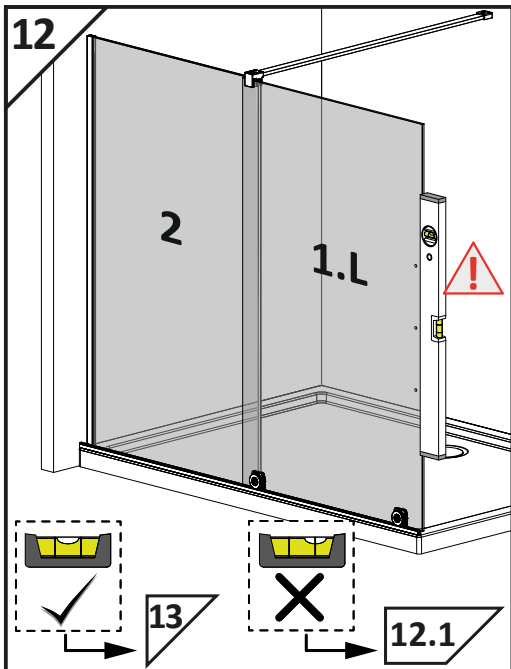

VILS

1GTW+1F

-
- D** Die Montageanleitung stellt die linke Variante der Dusche dar
- GB** Assembling instruction shows installation of left-side version
-

No. Nr	Bezeichnung Mark	Stück Pcs.
1.L 2.		1 1
3.		1
4.		1
5.		1
6.	 $\phi 8$	1
7.	 4.8x40 DIN 7981	1
8.	 $\phi 6$	3
9.	 3,5x38 DIN 7981	3
10.		1
11.1 11.2	11.1  11.2 	1 1
12.L 12.R	12.L  12.R 	1 1
13.1 13.2	13.1  13.2 	2 4
14.L		1
15.		1
16.1 16.2	16.1  L = 2000mm 16.2  L = 50mm	1 1
17.	 L = 2020 mm	1
18.		1
19.L		1
20.	 1mm  2mm  3mm  4mm  5mm	1
21.	 SW 1,5	1
22.	 SW 2,0	1
23.	 SW 3,0	1
24.		2
25.		1
26.		1

Dichtigkeitsprüfung nach DIN EN 14428

Norm für Funktionsanforderungen und Prüfverfahren für Duschtrennungen

Runddusche

Eckeingang

Fünfeckdusche

Geringe Mengen an Wasser dürfen austreten. Die Bildung größerer Pfützen ist nicht zulässig. Bei dem Test sollten 10-12ltr./min aus dem Duschkopf fließen. Beim Öffnen der Türen darf Wasser von den Türen ablaufen und auf den Boden tropfen.

Dichtigkeitsprüfung in der 3D-Ansicht, alle Angaben in mm.

Dichtigkeit von Duschtrennungen

Dusche ist nicht gleich Dusche. Der Aufbau und das Design bestimmen maßgeblich die Spritzwasserdichtigkeit.

Alle PUK Duschtrennungen erfüllen die Anforderungen der DIN EN 14428.