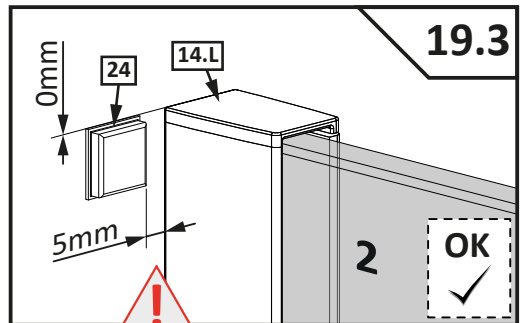

VILS

1GTW+1F

-
- D** Die Montageanleitung stellt die linke Variante der Dusche dar
- GB** Assembling instruction shows installation of left-side version
-

No. Nr	Bezeichnung Mark	Stück Pcs.
1.L 2.		1 1
3.		1
4.		1
5.		1
6.	 $\phi 8$	1
7.	 4.8x40 DIN 7981	1
8.	 $\phi 6$	3
9.	 3,5x38 DIN 7981	3
10.		1
11.1 11.2	11.1  11.2 	1 1
12.L 12.R	12.L  12.R 	1 1
13.1 13.2	13.1  13.2 	2 4
14.L		1
15.		1
16.1 16.2	16.1  L = 2000mm 16.2  L = 50mm	1 1
17.	 L = 2020 mm	1
18.		1
19.L		1
20.	 1mm  2mm  3mm  4mm  5mm	1
21.	 SW 1,5	1
22.	 SW 2,0	1
23.	 SW 3,0	1
24.		2
25.		1
26.		1

Dichtigkeitsprüfung nach DIN EN 14428

Norm für Funktionsanforderungen und Prüfverfahren für Duschtrennungen

Runddusche

Eckeingang

Fünfeckdusche

Geringe Mengen an Wasser dürfen austreten. Die Bildung größerer Pfützen ist nicht zulässig. Bei dem Test sollten 10-12ltr./min aus dem Duschkopf fließen. Beim Öffnen der Türen darf Wasser von den Türen ablaufen und auf den Boden tropfen.

Dichtigkeitsprüfung in der 3D-Ansicht, alle Angaben in mm.

Dichtigkeit von Duschtrennungen

Dusche ist nicht gleich Dusche. Der Aufbau und das Design bestimmen maßgeblich die Spritzwasserdichtigkeit.

Alle PUK Duschtrennungen erfüllen die Anforderungen der DIN EN 14428.