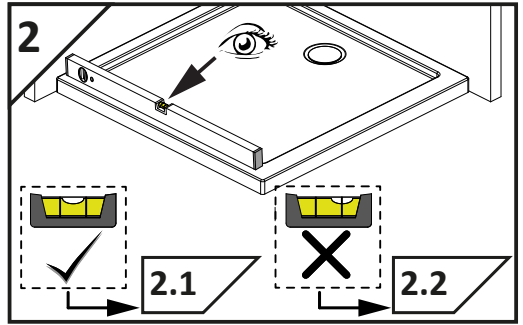

VILS

1GTW+1F

-
- D** Die Montageanleitung stellt die linke Variante der Dusche dar
- GB** Assembling instruction shows installation of left-side version
-

No. Nr	Bezeichnung Mark	Stück Pcs.
1.L 2.		1 1
3.		1
4.		1
5.		1
6.	 $\phi 8$	1
7.	 4.8x40 DIN 7981	1
8.	 $\phi 6$	3
9.	 3,5x38 DIN 7981	3
10.		1
11.1 11.2	11.1  11.2 	1 1
12.L 12.R	12.L  12.R 	1 1
13.1 13.2	13.1  13.2 	2 4
14.L		1
15.		1
16.1 16.2	16.1  L = 2000mm 16.2  L = 50mm	1 1
17.	 L = 2020 mm	1
18.		1
19.L		1
20.	 1mm  2mm  3mm  4mm  5mm	1
21.	 SW 1,5	1
22.	 SW 2,0	1
23.	 SW 3,0	1
24.		2
25.		1
26.		1

Dichtigkeitsprüfung nach DIN EN 14428

Norm für Funktionsanforderungen und Prüfverfahren für Duschtrennungen

Runddusche

Eckeingang

Fünfeckdusche

Geringe Mengen an Wasser dürfen austreten. Die Bildung größerer Pfützen ist nicht zulässig. Bei dem Test sollten 10-12ltr./min aus dem Duschkopf fließen. Beim Öffnen der Türen darf Wasser von den Türen ablaufen und auf den Boden tropfen.

Dichtigkeitsprüfung in der 3D-Ansicht, alle Angaben in mm.

Dichtigkeit von Duschtrennungen

Dusche ist nicht gleich Dusche. Der Aufbau und das Design bestimmen maßgeblich die Spritzwasserdichtigkeit.

Alle PUK Duschtrennungen erfüllen die Anforderungen der DIN EN 14428.