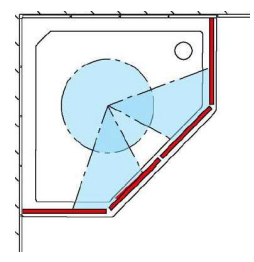

VILS

1GTW+1F

-
- D** Die Montageanleitung stellt die linke Variante der Dusche dar
- GB** Assembling instruction shows installation of left-side version
-

No. Nr	Bezeichnung Mark	Stück Pcs.
1.L 2.		1 1
3.		1
4.		1
5.		1
6.	 $\phi 8$	1
7.	 4.8x40 DIN 7981	1
8.	 $\phi 6$	3
9.	 3,5x38 DIN 7981	3
10.		1
11.1 11.2	11.1  11.2 	1 1
12.L 12.R	12.L  12.R 	1 1
13.1 13.2	13.1  13.2 	2 4
14.L		1
15.		1
16.1 16.2	16.1  L = 2000mm 16.2  L = 50mm	1 1
17.	 L = 2020 mm	1
18.		1
19.L		1
20.	 1mm  2mm  3mm  4mm  5mm	1
21.	 SW 1,5	1
22.	 SW 2,0	1
23.	 SW 3,0	1
24.		2
25.		1
26.		1

Dichtigkeitsprüfung nach DIN EN 14428

Norm für Funktionsanforderungen und Prüfverfahren für Duschtrennungen

Runddusche

Eckeingang

Fünfeckdusche

Geringe Mengen an Wasser dürfen austreten. Die Bildung größerer Pfützen ist nicht zulässig. Bei dem Test sollten 10-12ltr./min aus dem Duschkopf fließen. Beim Öffnen der Türen darf Wasser von den Türen ablaufen und auf den Boden tropfen.

Dichtigkeitsprüfung in der 3D-Ansicht, alle Angaben in mm.

Dichtigkeit von Duschtrennungen

Dusche ist nicht gleich Dusche. Der Aufbau und das Design bestimmen maßgeblich die Spritzwasserdichtigkeit.

Alle PUK Duschtrennungen erfüllen die Anforderungen der DIN EN 14428.

Bauartbedingt sind dabei Duschtrennungen mit Profilen dichter als Duschtrennungen ohne Profile. Wichtig ist, dass Sie Ihre Dusche nicht nur nach Design, sondern auch nach Duschgewohnheiten und der Situation am Aufbauort auswählen. Wir beraten Sie gerne.