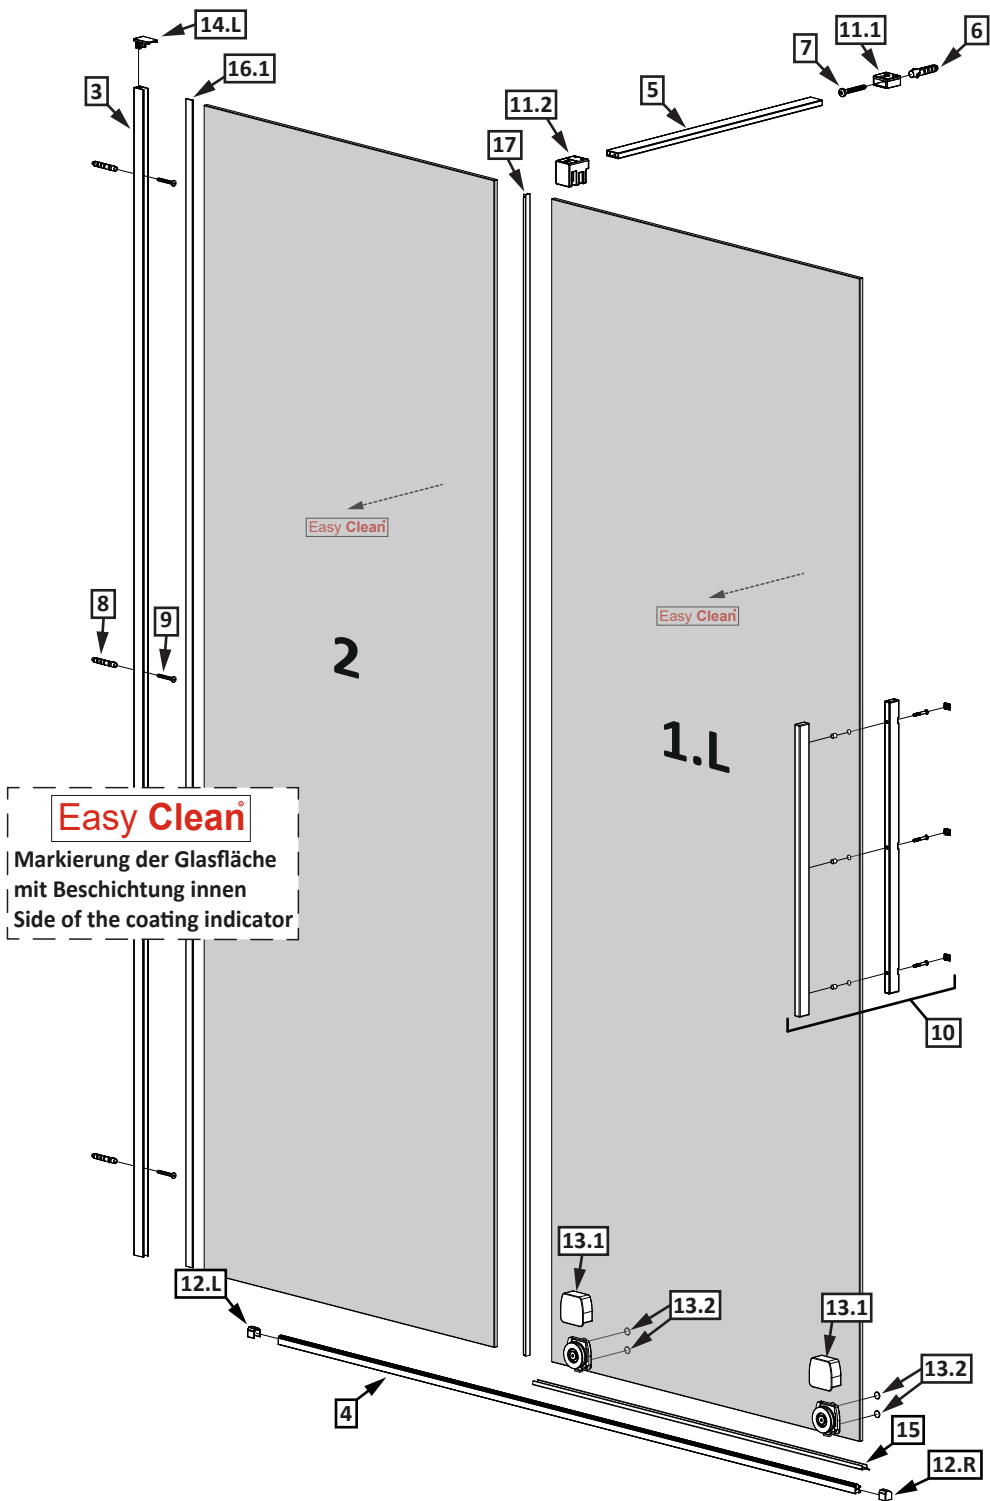

VILS

1GTW+1F

-
- D** Die Montageanleitung stellt die linke Variante der Dusche dar
- GB** Assembling instruction shows installation of left-side version
-

No. Nr	Bezeichnung Mark	Stück Pcs.
1.L 2.		1 1
3.		1
4.		1
5.		1
6.	 $\phi 8$	1
7.	 4.8x40 DIN 7981	1
8.	 $\phi 6$	3
9.	 3,5x38 DIN 7981	3
10.		1
11.1 11.2	11.1  11.2 	1 1
12.L 12.R	12.L  12.R 	1 1
13.1 13.2	13.1  13.2 	2 4
14.L		1
15.		1
16.1 16.2	16.1  L = 2000mm 16.2  L = 50mm	1 1
17.	 L = 2020 mm	1
18.		1
19.L		1
20.	 1mm  2mm  3mm  4mm  5mm	1
21.	 SW 1,5	1
22.	 SW 2,0	1
23.	 SW 3,0	1
24.		2
25.		1
26.		1

Dichtigkeitsprüfung nach DIN EN 14428

Norm für Funktionsanforderungen und Prüfverfahren für Duschtrennungen

Runddusche

Eckeingang

Fünfeckdusche

Geringe Mengen an Wasser dürfen austreten. Die Bildung größerer Pfützen ist nicht zulässig. Bei dem Test sollten 10-12ltr./min aus dem Duschkopf fließen. Beim Öffnen der Türen darf Wasser von den Türen ablaufen und auf den Boden tropfen.

Dichtigkeitsprüfung in der 3D-Ansicht, alle Angaben in mm.

Dichtigkeit von Duschtrennungen

Dusche ist nicht gleich Dusche. Der Aufbau und das Design bestimmen maßgeblich die Spritzwasserdichtigkeit.

Alle PUK Duschtrennungen erfüllen die Anforderungen der DIN EN 14428.