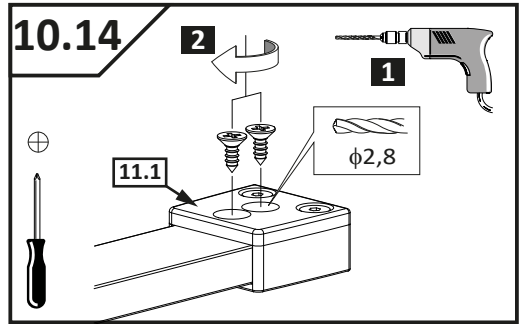

VILS

1GTW+1F

-
- D** Die Montageanleitung stellt die linke Variante der Dusche dar
- GB** Assembling instruction shows installation of left-side version
-

No. Nr	Bezeichnung Mark	Stück Pcs.
1.L 2.		1 1
3.		1
4.		1
5.		1
6.	 $\phi 8$	1
7.	 4.8x40 DIN 7981	1
8.	 $\phi 6$	3
9.	 3,5x38 DIN 7981	3
10.		1
11.1 11.2	11.1  11.2 	1 1
12.L 12.R	12.L  12.R 	1 1
13.1 13.2	13.1  13.2 	2 4
14.L		1
15.		1
16.1 16.2	16.1  L = 2000mm 16.2  L = 50mm	1 1
17.	 L = 2020 mm	1
18.		1
19.L		1
20.	 1mm  2mm  3mm  4mm  5mm	1
21.	 SW 1,5	1
22.	 SW 2,0	1
23.	 SW 3,0	1
24.		2
25.		1
26.		1

Dichtigkeitsprüfung nach DIN EN 14428

Norm für Funktionsanforderungen und Prüfverfahren für Duschtrennungen

Runddusche

Eckeingang

Fünfeckdusche

Geringe Mengen an Wasser dürfen austreten. Die Bildung größerer Pfützen ist nicht zulässig. Bei dem Test sollten 10-12ltr./min aus dem Duschkopf fließen. Beim Öffnen der Türen darf Wasser von den Türen ablaufen und auf den Boden tropfen.

Dichtigkeitsprüfung in der 3D-Ansicht, alle Angaben in mm.

Dichtigkeit von Duschtrennungen

Dusche ist nicht gleich Dusche. Der Aufbau und das Design bestimmen maßgeblich die Spritzwasserdichtigkeit.

Alle PUK Duschtrennungen erfüllen die Anforderungen der DIN EN 14428.