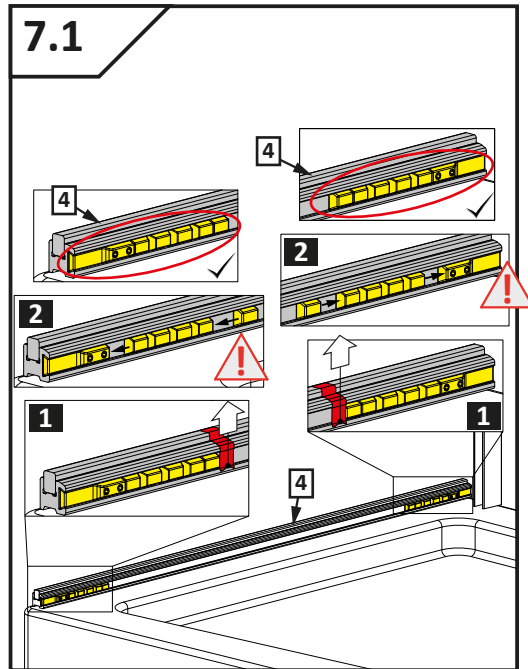

VILS

1GTW+1F

-
- D** Die Montageanleitung stellt die linke Variante der Dusche dar
- GB** Assembling instruction shows installation of left-side version
-

No. Nr	Bezeichnung Mark	Stück Pcs.
1.L 2.		1 1
3.		1
4.		1
5.		1
6.	 $\phi 8$	1
7.	 4.8x40 DIN 7981	1
8.	 $\phi 6$	3
9.	 3,5x38 DIN 7981	3
10.		1
11.1 11.2	11.1  11.2 	1 1
12.L 12.R	12.L  12.R 	1 1
13.1 13.2	13.1  13.2 	2 4
14.L		1
15.		1
16.1 16.2	16.1  L = 2000mm 16.2  L = 50mm	1 1
17.	 L = 2020 mm	1
18.		1
19.L		1
20.	 1mm  2mm  3mm  4mm  5mm	1
21.	 SW 1,5	1
22.	 SW 2,0	1
23.	 SW 3,0	1
24.		2
25.		1
26.		1

Dichtigkeitsprüfung nach DIN EN 14428

Norm für Funktionsanforderungen und Prüfverfahren für Duschtrennungen

Runddusche

Eckeingang

Fünfeckdusche

Geringe Mengen an Wasser dürfen austreten. Die Bildung größerer Pfützen ist nicht zulässig. Bei dem Test sollten 10-12ltr./min aus dem Duschkopf fließen. Beim Öffnen der Türen darf Wasser von den Türen ablaufen und auf den Boden tropfen.

Dichtigkeitsprüfung in der 3D-Ansicht, alle Angaben in mm.

Dichtigkeit von Duschtrennungen

Dusche ist nicht gleich Dusche. Der Aufbau und das Design bestimmen maßgeblich die Spritzwasserdichtigkeit.

Alle PUK Duschtrennungen erfüllen die Anforderungen der DIN EN 14428.