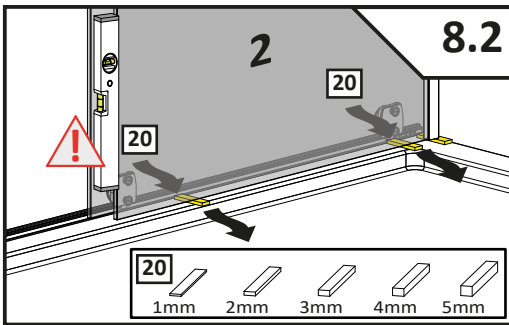

VILS

1GTW+1F

-
- D** Die Montageanleitung stellt die linke Variante der Dusche dar
- GB** Assembling instruction shows installation of left-side version
-

No. Nr	Bezeichnung Mark	Stück Pcs.
1.L 2.		1 1
3.		1
4.		1
5.		1
6.	 $\phi 8$	1
7.	 4.8x40 DIN 7981	1
8.	 $\phi 6$	3
9.	 3,5x38 DIN 7981	3
10.		1
11.1 11.2	11.1  11.2 	1 1
12.L 12.R	12.L  12.R 	1 1
13.1 13.2	13.1  13.2 	2 4
14.L		1
15.		1
16.1 16.2	16.1  L = 2000mm 16.2  L = 50mm	1 1
17.	 L = 2020 mm	1
18.		1
19.L		1
20.	 1mm  2mm  3mm  4mm  5mm	1
21.	 SW 1,5	1
22.	 SW 2,0	1
23.	 SW 3,0	1
24.		2
25.		1
26.		1

Dichtigkeitsprüfung nach DIN EN 14428

Norm für Funktionsanforderungen und Prüfverfahren für Duschtrennungen

Runddusche

Eckeingang

Fünfeckdusche

Geringe Mengen an Wasser dürfen austreten. Die Bildung größerer Pfützen ist nicht zulässig. Bei dem Test sollten 10-12ltr./min aus dem Duschkopf fließen. Beim Öffnen der Türen darf Wasser von den Türen ablaufen und auf den Boden tropfen.