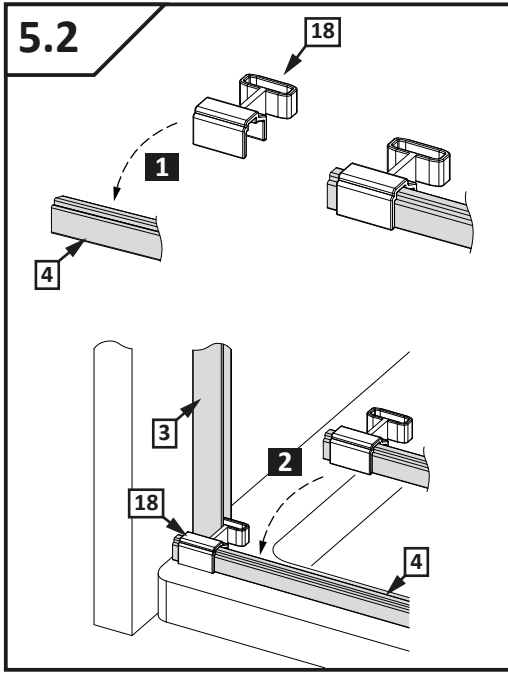

VILS

1GTW+1F

-
- D** Die Montageanleitung stellt die linke Variante der Dusche dar
- GB** Assembling instruction shows installation of left-side version
-

No. Nr	Bezeichnung Mark	Stück Pcs.
1.L 2.		1 1
3.		1
4.		1
5.		1
6.	 $\phi 8$	1
7.	 4.8x40 DIN 7981	1
8.	 $\phi 6$	3
9.	 3,5x38 DIN 7981	3
10.		1
11.1 11.2	11.1  11.2 	1 1
12.L 12.R	12.L  12.R 	1 1
13.1 13.2	13.1  13.2 	2 4
14.L		1
15.		1
16.1 16.2	16.1  L = 2000mm 16.2  L = 50mm	1 1
17.	 L = 2020 mm	1
18.		1
19.L		1
20.	 1mm  2mm  3mm  4mm  5mm	1
21.	 SW 1,5	1
22.	 SW 2,0	1
23.	 SW 3,0	1
24.		2
25.		1
26.		1

Dichtigkeitsprüfung nach DIN EN 14428

Norm für Funktionsanforderungen und Prüfverfahren für Duschtrennungen

Runddusche

Eckeingang

Fünfeckdusche

Geringe Mengen an Wasser dürfen austreten. Die Bildung größerer Pfützen ist nicht zulässig. Bei dem Test sollten 10-12ltr./min aus dem Duschkopf fließen. Beim Öffnen der Türen darf Wasser von den Türen ablaufen und auf den Boden tropfen.

Dichtigkeitsprüfung in der 3D-Ansicht, alle Angaben in mm.

Dichtigkeit von Duschtrennungen

Dusche ist nicht gleich Dusche. Der Aufbau und das Design bestimmen maßgeblich die Spritzwasserdichtigkeit.

Alle PUK Duschtrennungen erfüllen die Anforderungen der DIN EN 14428.