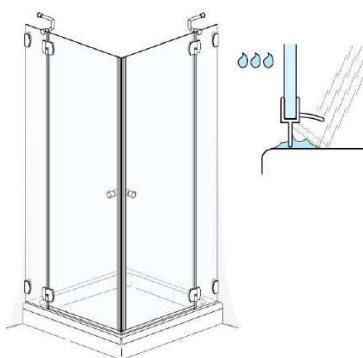

VILS

1GTW+1F

-
- D** Die Montageanleitung stellt die linke Variante der Dusche dar
- GB** Assembling instruction shows installation of left-side version
-

No. Nr	Bezeichnung Mark	Stück Pcs.
1.L 2.		1 1
3.		1
4.		1
5.		1
6.	 $\phi 8$	1
7.	 4.8x40 DIN 7981	1
8.	 $\phi 6$	3
9.	 3,5x38 DIN 7981	3
10.		1
11.1 11.2	11.1  11.2 	1 1
12.L 12.R	12.L  12.R 	1 1
13.1 13.2	13.1  13.2 	2 4
14.L		1
15.		1
16.1 16.2	16.1  L = 2000mm 16.2  L = 50mm	1 1
17.	 L = 2020 mm	1
18.		1
19.L		1
20.	 1mm  2mm  3mm  4mm  5mm	1
21.	 SW 1,5	1
22.	 SW 2,0	1
23.	 SW 3,0	1
24.		2
25.		1
26.		1

Dichtigkeitsprüfung nach DIN EN 14428

Norm für Funktionsanforderungen und Prüfverfahren für Duschtrennungen

Runddusche

Eckeingang

Fünfeckdusche

Geringe Mengen an Wasser dürfen austreten. Die Bildung größerer Pfützen ist nicht zulässig. Bei dem Test sollten 10-12ltr./min aus dem Duschkopf fließen. Beim Öffnen der Türen darf Wasser von den Türen ablaufen und auf den Boden tropfen.

Dichtigkeitsprüfung in der 3D-Ansicht, alle Angaben in mm.

Dichtigkeit von Duschtrennungen

Dusche ist nicht gleich Dusche. Der Aufbau und das Design bestimmen maßgeblich die Spritzwasserdichtigkeit.

Alle PUK Duschtrennungen erfüllen die Anforderungen der DIN EN 14428.

Die rahmenlosen Duschtrennungen

Nieste, Vispa und Trave RL bieten einen zufriedenstellenden Spritzschutz. Durch fehlende Profilleisten kann Wasser leichter nach außen dringen.

Die unübertroffene Eleganz, leichte Reinigung und hohe Exklusivität sprechen für diese Duschen.