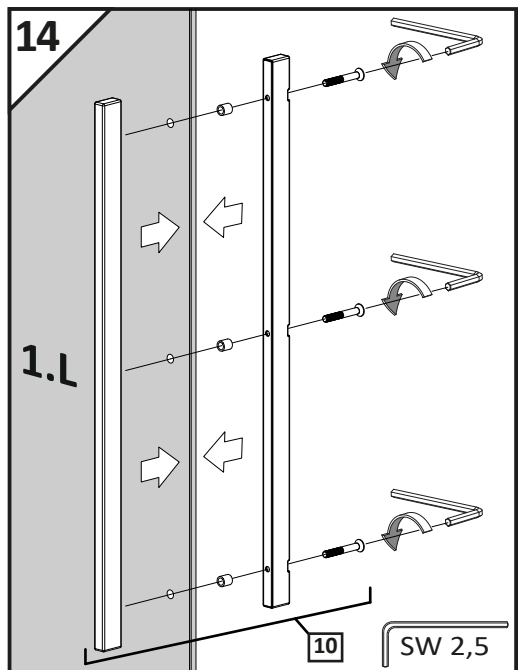

VILS

1GTW+1F

-
- D** Die Montageanleitung stellt die linke Variante der Dusche dar
- GB** Assembling instruction shows installation of left-side version
-

No. Nr	Bezeichnung Mark	Stück Pcs.
1.L 2.		1 1
3.		1
4.		1
5.		1
6.	 $\phi 8$	1
7.	 4.8x40 DIN 7981	1
8.	 $\phi 6$	3
9.	 3,5x38 DIN 7981	3
10.		1
11.1 11.2	11.1  11.2 	1 1
12.L 12.R	12.L  12.R 	1 1
13.1 13.2	13.1  13.2 	2 4
14.L		1
15.		1
16.1 16.2	16.1  L = 2000mm 16.2  L = 50mm	1 1
17.	 L = 2020 mm	1
18.		1
19.L		1
20.	 1mm  2mm  3mm  4mm  5mm	1
21.	 SW 1,5	1
22.	 SW 2,0	1
23.	 SW 3,0	1
24.		2
25.		1
26.		1

Dichtigkeitsprüfung nach DIN EN 14428

Norm für Funktionsanforderungen und Prüfverfahren für Duschtrennungen

Runddusche

Eckeingang

Fünfeckdusche

Geringe Mengen an Wasser dürfen austreten. Die Bildung größerer Pfützen ist nicht zulässig. Bei dem Test sollten 10-12ltr./min aus dem Duschkopf fließen. Beim Öffnen der Türen darf Wasser von den Türen ablaufen und auf den Boden tropfen.

Dichtigkeitsprüfung in der 3D-Ansicht, alle Angaben in mm.

Dichtigkeit von Duschtrennungen

Dusche ist nicht gleich Dusche. Der Aufbau und das Design bestimmen maßgeblich die Spritzwasserdichtigkeit.

Alle PUK Duschtrennungen erfüllen die Anforderungen der DIN EN 14428.