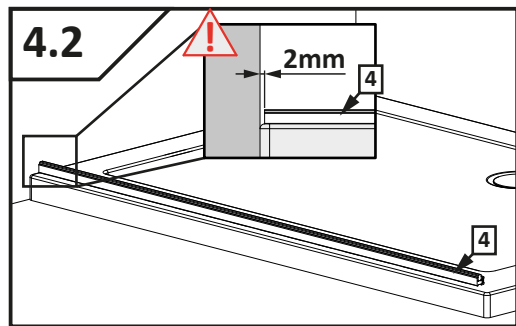

VILS

1GTW+1F

-
- D** Die Montageanleitung stellt die linke Variante der Dusche dar
- GB** Assembling instruction shows installation of left-side version
-

No. Nr	Bezeichnung Mark	Stück Pcs.
1.L 2.		1 1
3.		1
4.		1
5.		1
6.	 $\phi 8$	1
7.	 4.8x40 DIN 7981	1
8.	 $\phi 6$	3
9.	 3,5x38 DIN 7981	3
10.		1
11.1 11.2	11.1  11.2 	1 1
12.L 12.R	12.L  12.R 	1 1
13.1 13.2	13.1  13.2 	2 4
14.L		1
15.		1
16.1 16.2	16.1  L = 2000mm 16.2  L = 50mm	1 1
17.	 L = 2020 mm	1
18.		1
19.L		1
20.	 1mm  2mm  3mm  4mm  5mm	1
21.	 SW 1,5	1
22.	 SW 2,0	1
23.	 SW 3,0	1
24.		2
25.		1
26.		1

Dichtigkeitsprüfung nach DIN EN 14428

Norm für Funktionsanforderungen und Prüfverfahren für Duschtrennungen

Runddusche

Eckeingang

Fünfeckdusche

Geringe Mengen an Wasser dürfen austreten. Die Bildung größerer Pfützen ist nicht zulässig. Bei dem Test sollten 10-12ltr./min aus dem Duschkopf fließen. Beim Öffnen der Türen darf Wasser von den Türen ablaufen und auf den Boden tropfen.

Dichtigkeitsprüfung in der 3D-Ansicht, alle Angaben in mm.

Dichtigkeit von Duschtrennungen

Dusche ist nicht gleich Dusche. Der Aufbau und das Design bestimmen maßgeblich die Spritzwasserdichtigkeit.

Alle PUK Duschtrennungen erfüllen die Anforderungen der DIN EN 14428.