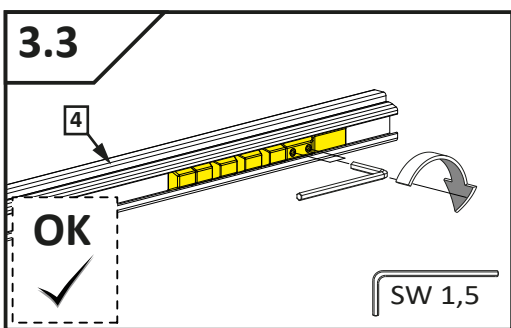

VILS

1GTW+1F

-
- D** Die Montageanleitung stellt die linke Variante der Dusche dar
- GB** Assembling instruction shows installation of left-side version
-

No. Nr	Bezeichnung Mark	Stück Pcs.
1.L 2.		1 1
3.		1
4.		1
5.		1
6.	 $\phi 8$	1
7.	 4.8x40 DIN 7981	1
8.	 $\phi 6$	3
9.	 3,5x38 DIN 7981	3
10.		1
11.1 11.2	11.1  11.2 	1 1
12.L 12.R	12.L  12.R 	1 1
13.1 13.2	13.1  13.2 	2 4
14.L		1
15.		1
16.1 16.2	16.1  L = 2000mm 16.2  L = 50mm	1 1
17.	 L = 2020 mm	1
18.		1
19.L		1
20.	 1mm  2mm  3mm  4mm  5mm	1
21.	 SW 1,5	1
22.	 SW 2,0	1
23.	 SW 3,0	1
24.		2
25.		1
26.		1

Dichtigkeitsprüfung nach DIN EN 14428

Norm für Funktionsanforderungen und Prüfverfahren für Duschtrennungen

Runddusche

Eckeingang

Fünfeckdusche

Geringe Mengen an Wasser dürfen austreten. Die Bildung größerer Pfützen ist nicht zulässig. Bei dem Test sollten 10-12ltr./min aus dem Duschkopf fließen. Beim Öffnen der Türen darf Wasser von den Türen ablaufen und auf den Boden tropfen.