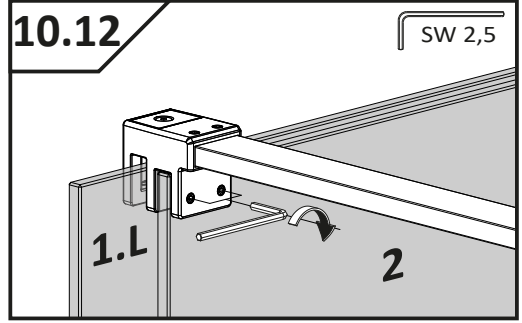

VILS

1GTW+1F

-
- D** Die Montageanleitung stellt die linke Variante der Dusche dar
- GB** Assembling instruction shows installation of left-side version
-

No. Nr	Bezeichnung Mark	Stück Pcs.
1.L 2.		1 1
3.		1
4.		1
5.		1
6.	 $\phi 8$	1
7.	 4.8x40 DIN 7981	1
8.	 $\phi 6$	3
9.	 3,5x38 DIN 7981	3
10.		1
11.1 11.2	11.1  11.2 	1 1
12.L 12.R	12.L  12.R 	1 1
13.1 13.2	13.1  13.2 	2 4
14.L		1
15.		1
16.1 16.2	16.1  L = 2000mm 16.2  L = 50mm	1 1
17.	 L = 2020 mm	1
18.		1
19.L		1
20.	 1mm  2mm  3mm  4mm  5mm	1
21.	 SW 1,5	1
22.	 SW 2,0	1
23.	 SW 3,0	1
24.		2
25.		1
26.		1

Dichtigkeitsprüfung nach DIN EN 14428

Norm für Funktionsanforderungen und Prüfverfahren für Duschtrennungen

Runddusche

Eckeingang

Fünfeckdusche

Geringe Mengen an Wasser dürfen austreten. Die Bildung größerer Pfützen ist nicht zulässig. Bei dem Test sollten 10-12ltr./min aus dem Duschkopf fließen. Beim Öffnen der Türen darf Wasser von den Türen ablaufen und auf den Boden tropfen.