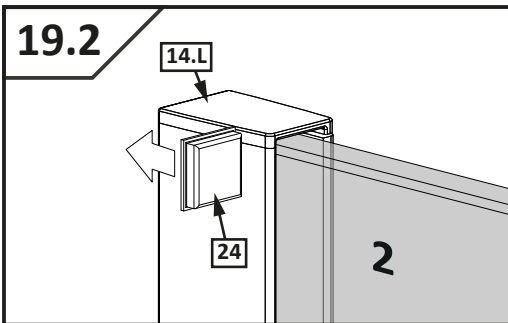

VILS

1GTW+1F

-
- D** Die Montageanleitung stellt die linke Variante der Dusche dar
- GB** Assembling instruction shows installation of left-side version
-

No. Nr	Bezeichnung Mark	Stück Pcs.
1.L 2.		1 1
3.		1
4.		1
5.		1
6.	 $\phi 8$	1
7.	 4.8x40 DIN 7981	1
8.	 $\phi 6$	3
9.	 3,5x38 DIN 7981	3
10.		1
11.1 11.2	11.1  11.2 	1 1
12.L 12.R	12.L  12.R 	1 1
13.1 13.2	13.1  13.2 	2 4
14.L		1
15.		1
16.1 16.2	16.1  L = 2000mm 16.2  L = 50mm	1 1
17.	 L = 2020 mm	1
18.		1
19.L		1
20.	 1mm  2mm  3mm  4mm  5mm	1
21.	 SW 1,5	1
22.	 SW 2,0	1
23.	 SW 3,0	1
24.		2
25.		1
26.		1

Dichtigkeitsprüfung nach DIN EN 14428

Norm für Funktionsanforderungen und Prüfverfahren für Duschtrennungen

Runddusche

Eckeingang

Fünfeckdusche

Geringe Mengen an Wasser dürfen austreten. Die Bildung größerer Pfützen ist nicht zulässig. Bei dem Test sollten 10-12ltr./min aus dem Duschkopf fließen. Beim Öffnen der Türen darf Wasser von den Türen ablaufen und auf den Boden tropfen.