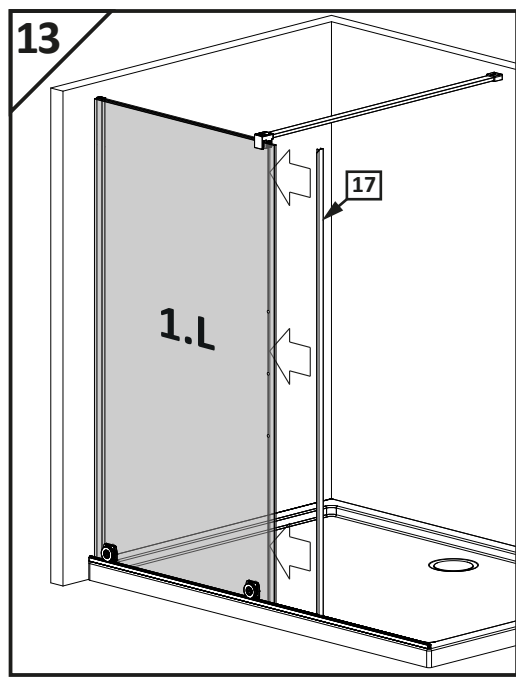

VILS

1GTW+1F

-
- D** Die Montageanleitung stellt die linke Variante der Dusche dar
- GB** Assembling instruction shows installation of left-side version
-

No. Nr	Bezeichnung Mark	Stück Pcs.
1.L 2.		1 1
3.		1
4.		1
5.		1
6.	 $\phi 8$	1
7.	 4.8x40 DIN 7981	1
8.	 $\phi 6$	3
9.	 3,5x38 DIN 7981	3
10.		1
11.1 11.2	11.1  11.2 	1 1
12.L 12.R	12.L  12.R 	1 1
13.1 13.2	13.1  13.2 	2 4
14.L		1
15.		1
16.1 16.2	16.1  L = 2000mm 16.2  L = 50mm	1 1
17.	 L = 2020 mm	1
18.		1
19.L		1
20.	 1mm  2mm  3mm  4mm  5mm	1
21.	 SW 1,5	1
22.	 SW 2,0	1
23.	 SW 3,0	1
24.		2
25.		1
26.		1

Dichtigkeitsprüfung nach DIN EN 14428

Norm für Funktionsanforderungen und Prüfverfahren für Duschtrennungen

Runddusche

Eckeingang

Fünfeckdusche

Geringe Mengen an Wasser dürfen austreten. Die Bildung größerer Pfützen ist nicht zulässig. Bei dem Test sollten 10-12ltr./min aus dem Duschkopf fließen. Beim Öffnen der Türen darf Wasser von den Türen ablaufen und auf den Boden tropfen.

Dichtigkeitsprüfung in der 3D-Ansicht, alle Angaben in mm.

Dichtigkeit von Duschtrennungen

Dusche ist nicht gleich Dusche. Der Aufbau und das Design bestimmen maßgeblich die Spritzwasserdichtigkeit.

Alle PUK Duschtrennungen erfüllen die Anforderungen der DIN EN 14428.