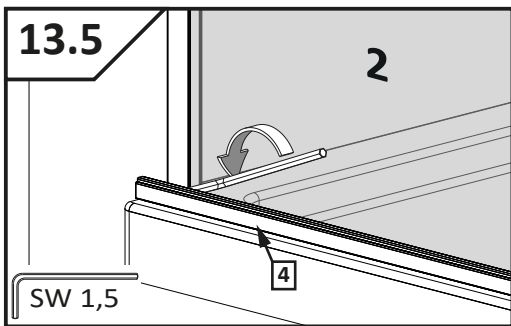

VILS

1GTW+1F

-
- D** Die Montageanleitung stellt die linke Variante der Dusche dar
- GB** Assembling instruction shows installation of left-side version
-

No. Nr	Bezeichnung Mark	Stück Pcs.
1.L 2.		1 1
3.		1
4.		1
5.		1
6.	 $\phi 8$	1
7.	 4.8x40 DIN 7981	1
8.	 $\phi 6$	3
9.	 3,5x38 DIN 7981	3
10.		1
11.1 11.2	11.1  11.2 	1 1
12.L 12.R	12.L  12.R 	1 1
13.1 13.2	13.1  13.2 	2 4
14.L		1
15.		1
16.1 16.2	16.1  L = 2000mm 16.2  L = 50mm	1 1
17.	 L = 2020 mm	1
18.		1
19.L		1
20.	 1mm  2mm  3mm  4mm  5mm	1
21.	 SW 1,5	1
22.	 SW 2,0	1
23.	 SW 3,0	1
24.		2
25.		1
26.		1

Dichtigkeitsprüfung nach DIN EN 14428

Norm für Funktionsanforderungen und Prüfverfahren für Duschtrennungen

Runddusche

Eckeingang

Fünfeckdusche

Geringe Mengen an Wasser dürfen austreten. Die Bildung größerer Pfützen ist nicht zulässig. Bei dem Test sollten 10-12ltr./min aus dem Duschkopf fließen. Beim Öffnen der Türen darf Wasser von den Türen ablaufen und auf den Boden tropfen.