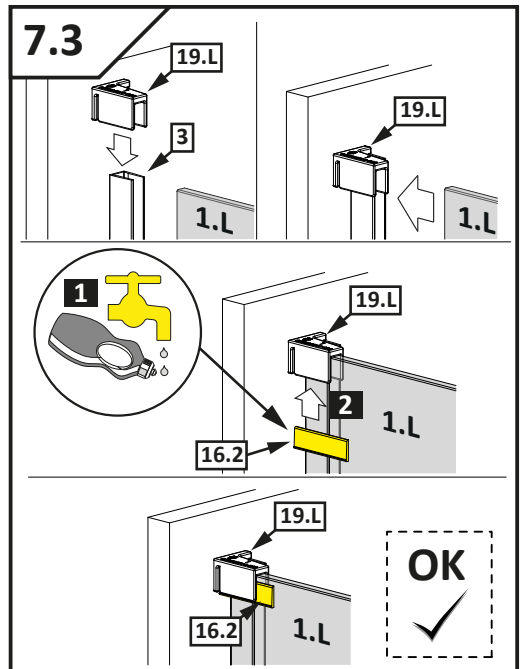

VILS

1GTW+1F

-
- D** Die Montageanleitung stellt die linke Variante der Dusche dar
- GB** Assembling instruction shows installation of left-side version
-

No. Nr	Bezeichnung Mark	Stück Pcs.
1.L 2.		1 1
3.		1
4.		1
5.		1
6.	 $\phi 8$	1
7.	 4.8x40 DIN 7981	1
8.	 $\phi 6$	3
9.	 3,5x38 DIN 7981	3
10.		1
11.1 11.2	11.1  11.2 	1 1
12.L 12.R	12.L  12.R 	1 1
13.1 13.2	13.1  13.2 	2 4
14.L		1
15.		1
16.1 16.2	16.1  L = 2000mm 16.2  L = 50mm	1 1
17.	 L = 2020 mm	1
18.		1
19.L		1
20.	 1mm  2mm  3mm  4mm  5mm	1
21.	 SW 1,5	1
22.	 SW 2,0	1
23.	 SW 3,0	1
24.		2
25.		1
26.		1

Dichtigkeitsprüfung nach DIN EN 14428

Norm für Funktionsanforderungen und Prüfverfahren für Duschtrennungen

Runddusche

Eckeingang

Fünfeckdusche

Geringe Mengen an Wasser dürfen austreten. Die Bildung größerer Pfützen ist nicht zulässig. Bei dem Test sollten 10-12ltr./min aus dem Duschkopf fließen. Beim Öffnen der Türen darf Wasser von den Türen ablaufen und auf den Boden tropfen.

Dichtigkeitsprüfung in der 3D-Ansicht, alle Angaben in mm.

Dichtigkeit von Duschtrennungen

Dusche ist nicht gleich Dusche. Der Aufbau und das Design bestimmen maßgeblich die Spritzwasserdichtigkeit.

Alle PUK Duschtrennungen erfüllen die Anforderungen der DIN EN 14428.