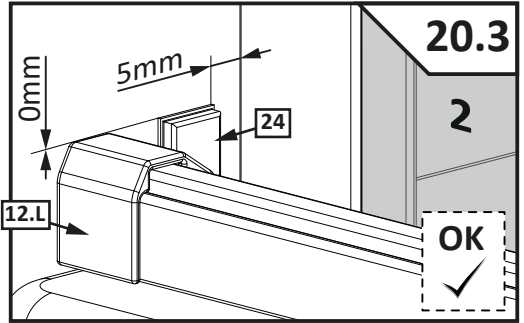

VILS

1GTW+1F

-
- D** Die Montageanleitung stellt die linke Variante der Dusche dar
- GB** Assembling instruction shows installation of left-side version
-

No. Nr	Bezeichnung Mark	Stück Pcs.
1.L 2.		1 1
3.		1
4.		1
5.		1
6.	 $\phi 8$	1
7.	 4.8x40 DIN 7981	1
8.	 $\phi 6$	3
9.	 3,5x38 DIN 7981	3
10.		1
11.1 11.2	11.1  11.2 	1 1
12.L 12.R	12.L  12.R 	1 1
13.1 13.2	13.1  13.2 	2 4
14.L		1
15.		1
16.1 16.2	16.1  L = 2000mm 16.2  L = 50mm	1 1
17.	 L = 2020 mm	1
18.		1
19.L		1
20.	 1mm  2mm  3mm  4mm  5mm	1
21.	 SW 1,5	1
22.	 SW 2,0	1
23.	 SW 3,0	1
24.		2
25.		1
26.		1

Dichtigkeitsprüfung nach DIN EN 14428

Norm für Funktionsanforderungen und Prüfverfahren für Duschtrennungen

Runddusche

Eckeingang

Fünfeckdusche

Geringe Mengen an Wasser dürfen austreten. Die Bildung größerer Pfützen ist nicht zulässig. Bei dem Test sollten 10-12ltr./min aus dem Duschkopf fließen. Beim Öffnen der Türen darf Wasser von den Türen ablaufen und auf den Boden tropfen.

Dichtigkeitsprüfung in der 3D-Ansicht, alle Angaben in mm.

Dichtigkeit von Duschtrennungen

Dusche ist nicht gleich Dusche. Der Aufbau und das Design bestimmen maßgeblich die Spritzwasserdichtigkeit.

Alle PUK Duschtrennungen erfüllen die Anforderungen der DIN EN 14428.