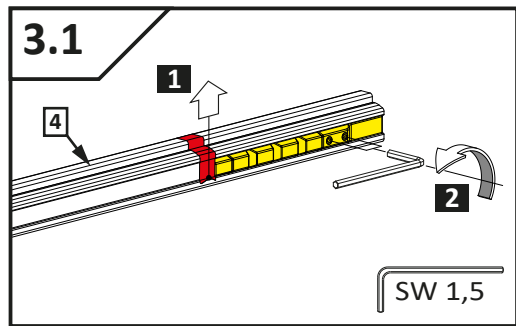

VILS

1GTW+1F

-
- D** Die Montageanleitung stellt die linke Variante der Dusche dar
- GB** Assembling instruction shows installation of left-side version
-

No. Nr	Bezeichnung Mark	Stück Pcs.
1.L 2.		1 1
3.		1
4.		1
5.		1
6.	 $\phi 8$	1
7.	 4.8x40 DIN 7981	1
8.	 $\phi 6$	3
9.	 3,5x38 DIN 7981	3
10.		1
11.1 11.2	11.1  11.2 	1 1
12.L 12.R	12.L  12.R 	1 1
13.1 13.2	13.1  13.2 	2 4
14.L		1
15.		1
16.1 16.2	16.1  L = 2000mm 16.2  L = 50mm	1 1
17.	 L = 2020 mm	1
18.		1
19.L		1
20.	 1mm  2mm  3mm  4mm  5mm	1
21.	 SW 1,5	1
22.	 SW 2,0	1
23.	 SW 3,0	1
24.		2
25.		1
26.		1

Dichtigkeitsprüfung nach DIN EN 14428

Norm für Funktionsanforderungen und Prüfverfahren für Duschtrennungen

Runddusche

Eckeingang

Fünfeckdusche

Geringe Mengen an Wasser dürfen austreten. Die Bildung größerer Pfützen ist nicht zulässig. Bei dem Test sollten 10-12ltr./min aus dem Duschkopf fließen. Beim Öffnen der Türen darf Wasser von den Türen ablaufen und auf den Boden tropfen.