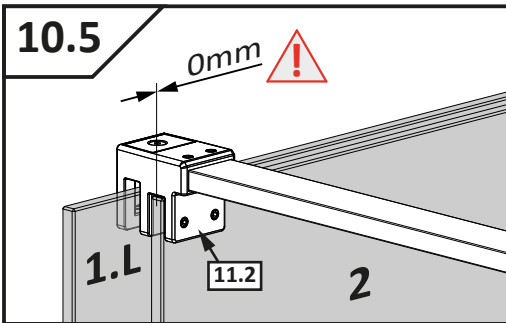

VILS

1GTW+1F

-
- D** Die Montageanleitung stellt die linke Variante der Dusche dar
- GB** Assembling instruction shows installation of left-side version
-

No. Nr	Bezeichnung Mark	Stück Pcs.
1.L 2.		1 1
3.		1
4.		1
5.		1
6.	 $\phi 8$	1
7.	 4.8x40 DIN 7981	1
8.	 $\phi 6$	3
9.	 3,5x38 DIN 7981	3
10.		1
11.1 11.2	11.1  11.2 	1 1
12.L 12.R	12.L  12.R 	1 1
13.1 13.2	13.1  13.2 	2 4
14.L		1
15.		1
16.1 16.2	16.1  L = 2000mm 16.2  L = 50mm	1 1
17.	 L = 2020 mm	1
18.		1
19.L		1
20.	 1mm  2mm  3mm  4mm  5mm	1
21.	 SW 1,5	1
22.	 SW 2,0	1
23.	 SW 3,0	1
24.		2
25.		1
26.		1

Dichtigkeitsprüfung nach DIN EN 14428

Norm für Funktionsanforderungen und Prüfverfahren für Duschtrennungen

Runddusche

Eckeingang

Fünfeckdusche

Geringe Mengen an Wasser dürfen austreten. Die Bildung größerer Pfützen ist nicht zulässig. Bei dem Test sollten 10-12ltr./min aus dem Duschkopf fließen. Beim Öffnen der Türen darf Wasser von den Türen ablaufen und auf den Boden tropfen.