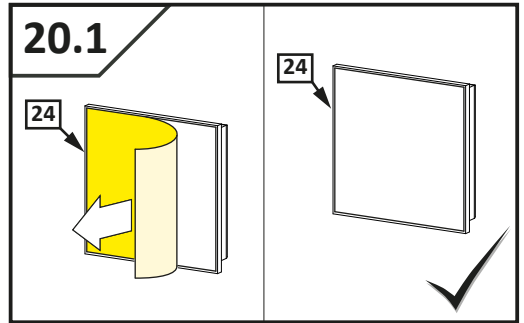

VILS

1GTW+1F

-
- D** Die Montageanleitung stellt die linke Variante der Dusche dar
- GB** Assembling instruction shows installation of left-side version
-

No. Nr	Bezeichnung Mark	Stück Pcs.
1.L 2.		1 1
3.		1
4.		1
5.		1
6.	 $\phi 8$	1
7.	 4.8x40 DIN 7981	1
8.	 $\phi 6$	3
9.	 3,5x38 DIN 7981	3
10.		1
11.1 11.2	11.1  11.2 	1 1
12.L 12.R	12.L  12.R 	1 1
13.1 13.2	13.1  13.2 	2 4
14.L		1
15.		1
16.1 16.2	16.1  L = 2000mm 16.2  L = 50mm	1 1
17.	 L = 2020 mm	1
18.		1
19.L		1
20.	 1mm  2mm  3mm  4mm  5mm	1
21.	 SW 1,5	1
22.	 SW 2,0	1
23.	 SW 3,0	1
24.		2
25.		1
26.		1

Dichtigkeitsprüfung nach DIN EN 14428

Norm für Funktionsanforderungen und Prüfverfahren für Duschtrennungen

Runddusche

Eckeingang

Fünfeckdusche

Geringe Mengen an Wasser dürfen austreten. Die Bildung größerer Pfützen ist nicht zulässig. Bei dem Test sollten 10-12ltr./min aus dem Duschkopf fließen. Beim Öffnen der Türen darf Wasser von den Türen ablaufen und auf den Boden tropfen.

Dichtigkeitsprüfung in der 3D-Ansicht, alle Angaben in mm.

Dichtigkeit von Duschtrennungen

Dusche ist nicht gleich Dusche. Der Aufbau und das Design bestimmen maßgeblich die Spritzwasserdichtigkeit.

Alle PUK Duschtrennungen erfüllen die Anforderungen der DIN EN 14428.