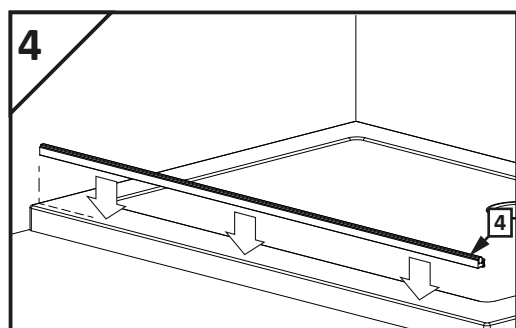

VILS

1GTW+1F

-
- D** Die Montageanleitung stellt die linke Variante der Dusche dar
- GB** Assembling instruction shows installation of left-side version
-

No. Nr	Bezeichnung Mark	Stück Pcs.
1.L 2.		1 1
3.		1
4.		1
5.		1
6.	 $\phi 8$	1
7.	 4.8x40 DIN 7981	1
8.	 $\phi 6$	3
9.	 3,5x38 DIN 7981	3
10.		1
11.1 11.2	11.1  11.2 	1 1
12.L 12.R	12.L  12.R 	1 1
13.1 13.2	13.1  13.2 	2 4
14.L		1
15.		1
16.1 16.2	16.1  L = 2000mm 16.2  L = 50mm	1 1
17.	 L = 2020 mm	1
18.		1
19.L		1
20.	 1mm  2mm  3mm  4mm  5mm	1
21.	 SW 1,5	1
22.	 SW 2,0	1
23.	 SW 3,0	1
24.		2
25.		1
26.		1