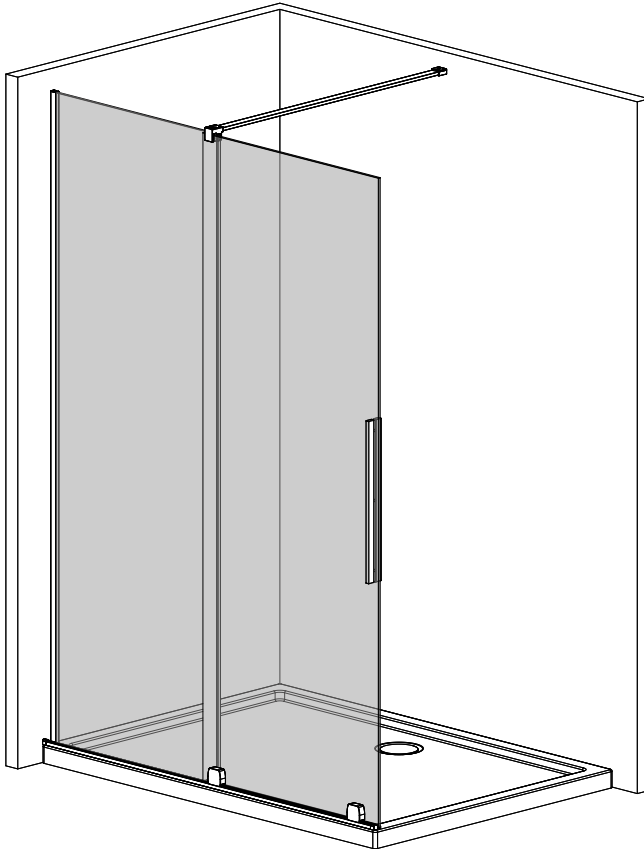

VILS

1GTW+1F

-
- D** Die Montageanleitung stellt die linke Variante der Dusche dar
- GB** Assembling instruction shows installation of left-side version
-

No. Nr	Bezeichnung Mark	Stück Pcs.
1.L 2.		1 1
3.		1
4.		1
5.		1
6.	 $\phi 8$	1
7.	 4.8x40 DIN 7981	1
8.	 $\phi 6$	3
9.	 3,5x38 DIN 7981	3
10.		1
11.1 11.2	11.1  11.2 	1 1
12.L 12.R	12.L  12.R 	1 1
13.1 13.2	13.1  13.2 	2 4
14.L		1
15.		1
16.1 16.2	16.1  L = 2000mm 16.2  L = 50mm	1 1
17.	 L = 2020 mm	1
18.		1
19.L		1
20.	 1mm  2mm  3mm  4mm  5mm	1
21.	 SW 1,5	1
22.	 SW 2,0	1
23.	 SW 3,0	1
24.		2
25.		1
26.		1

Dichtigkeitsprüfung nach DIN EN 14428

Norm für Funktionsanforderungen und Prüfverfahren für Duschtrennungen

Runddusche

Eckeingang

Fünfeckdusche

Geringe Mengen an Wasser dürfen austreten. Die Bildung größerer Pfützen ist nicht zulässig. Bei dem Test sollten 10-12ltr./min aus dem Duschkopf fließen. Beim Öffnen der Türen darf Wasser von den Türen ablaufen und auf den Boden tropfen.

Dichtigkeitsprüfung in der 3D-Ansicht, alle Angaben in mm.

Dichtigkeit von Duschtrennungen

Dusche ist nicht gleich Dusche. Der Aufbau und das Design bestimmen maßgeblich die Spritzwasserdichtigkeit.

Alle PUK Duschtrennungen erfüllen die Anforderungen der DIN EN 14428.

Die rahmenlosen Duschtrennungen

Nieste, Vispa und Trave RL bieten einen zufriedenstellenden Spritzschutz. Durch fehlende Profilleisten kann Wasser leichter nach außen dringen.

Die unübertroffene Eleganz, leichte Reinigung und hohe Exklusivität sprechen für diese Duschen.