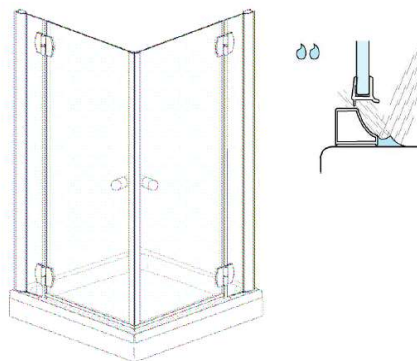

Dichtigkeitsprüfung nach DIN EN 14428

Norm für Funktionsanforderungen und Prüfverfahren für Duschtrennungen

Runddusche

Eckeingang

Fünfeckdusche

Geringe Mengen an Wasser dürfen austreten. Die Bildung größerer Pfützen ist nicht zulässig. Bei dem Test sollten 10-12ltr./min aus dem Duschkopf fließen. Beim Öffnen der Türen darf Wasser von den Türen ablaufen und auf den Boden tropfen.

Dichtigkeitsprüfung in der 3D-Ansicht, alle Angaben in mm.

Dichtigkeit von Duschtrennungen

Dusche ist nicht gleich Dusche. Der Aufbau und das Design bestimmen maßgeblich die Spritzwasserdichtigkeit.

Alle PUK Duschtrennungen erfüllen die Anforderungen der DIN EN 14428.

Bauartbedingt sind dabei Duschtrennungen mit Profilen dichter als Duschtrennungen ohne Profile. Wichtig ist, dass Sie Ihre Dusche nicht nur nach Design, sondern auch nach Duschgewohnheiten und der Situation am Aufbauort auswählen. Wir beraten Sie gerne.

Die rahmenlosen Duschtrennungen

Nieste, Vispa und Trave RL bieten einen zufriedenstellenden Spritzschutz. Durch fehlende Profilleisten kann Wasser leichter nach außen dringen.

Die unübertroffene Eleganz, leichte Reinigung und hohe Exklusivität sprechen für diese Duschen.