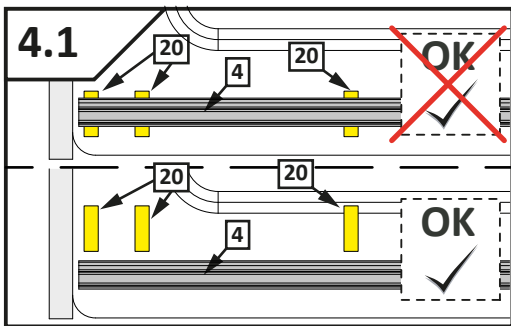

VILS

1GTW+1F

-
- D** Die Montageanleitung stellt die linke Variante der Dusche dar
- GB** Assembling instruction shows installation of left-side version
-

No. Nr	Bezeichnung Mark	Stück Pcs.
1.L 2.		1 1
3.		1
4.		1
5.		1
6.	 $\phi 8$	1
7.	 4.8x40 DIN 7981	1
8.	 $\phi 6$	3
9.	 3,5x38 DIN 7981	3
10.		1
11.1 11.2	11.1  11.2 	1 1
12.L 12.R	12.L  12.R 	1 1
13.1 13.2	13.1  13.2 	2 4
14.L		1
15.		1
16.1 16.2	16.1  L = 2000mm 16.2  L = 50mm	1 1
17.	 L = 2020 mm	1
18.		1
19.L		1
20.	 1mm  2mm  3mm  4mm  5mm	1
21.	 SW 1,5	1
22.	 SW 2,0	1
23.	 SW 3,0	1
24.		2
25.		1
26.		1

Dichtigkeitsprüfung nach DIN EN 14428

Norm für Funktionsanforderungen und Prüfverfahren für Duschtrennungen

Runddusche

Eckeingang

Fünfeckdusche

Geringe Mengen an Wasser dürfen austreten. Die Bildung größerer Pfützen ist nicht zulässig. Bei dem Test sollten 10-12ltr./min aus dem Duschkopf fließen. Beim Öffnen der Türen darf Wasser von den Türen ablaufen und auf den Boden tropfen.

Dichtigkeitsprüfung in der 3D-Ansicht, alle Angaben in mm.

Dichtigkeit von Duschtrennungen

Dusche ist nicht gleich Dusche. Der Aufbau und das Design bestimmen maßgeblich die Spritzwasserdichtigkeit.

Alle PUK Duschtrennungen erfüllen die Anforderungen der DIN EN 14428.