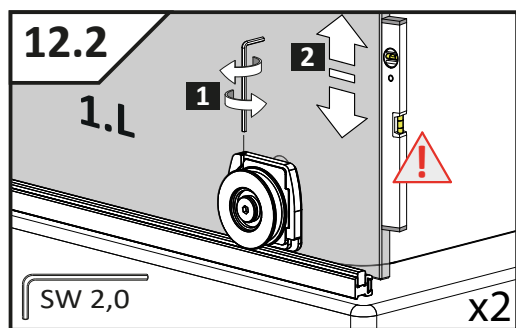

VILS

1GTW+1F

-
- D** Die Montageanleitung stellt die linke Variante der Dusche dar
- GB** Assembling instruction shows installation of left-side version
-

No. Nr	Bezeichnung Mark	Stück Pcs.
1.L 2.		1 1
3.		1
4.		1
5.		1
6.	 $\phi 8$	1
7.	 4.8x40 DIN 7981	1
8.	 $\phi 6$	3
9.	 3,5x38 DIN 7981	3
10.		1
11.1 11.2	11.1  11.2 	1 1
12.L 12.R	12.L  12.R 	1 1
13.1 13.2	13.1  13.2 	2 4
14.L		1
15.		1
16.1 16.2	16.1  L = 2000mm 16.2  L = 50mm	1 1
17.	 L = 2020 mm	1
18.		1
19.L		1
20.	 1mm  2mm  3mm  4mm  5mm	1
21.	 SW 1,5	1
22.	 SW 2,0	1
23.	 SW 3,0	1
24.		2
25.		1
26.		1

Dichtigkeitsprüfung nach DIN EN 14428

Norm für Funktionsanforderungen und Prüfverfahren für Duschtrennungen

Runddusche

Eckeingang

Fünfeckdusche

Geringe Mengen an Wasser dürfen austreten. Die Bildung größerer Pfützen ist nicht zulässig. Bei dem Test sollten 10-12ltr./min aus dem Duschkopf fließen. Beim Öffnen der Türen darf Wasser von den Türen ablaufen und auf den Boden tropfen.