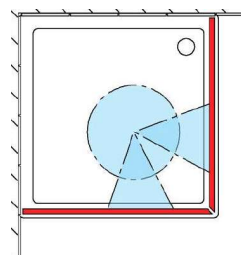

VILS

1GTW+1F

-
- D** Die Montageanleitung stellt die linke Variante der Dusche dar
- GB** Assembling instruction shows installation of left-side version
-

No. Nr	Bezeichnung Mark	Stück Pcs.
1.L 2.		1 1
3.		1
4.		1
5.		1
6.	 $\phi 8$	1
7.	 4.8x40 DIN 7981	1
8.	 $\phi 6$	3
9.	 3,5x38 DIN 7981	3
10.		1
11.1 11.2	11.1  11.2 	1 1
12.L 12.R	12.L  12.R 	1 1
13.1 13.2	13.1  13.2 	2 4
14.L		1
15.		1
16.1 16.2	16.1  L = 2000mm 16.2  L = 50mm	1 1
17.	 L = 2020 mm	1
18.		1
19.L		1
20.	 1mm  2mm  3mm  4mm  5mm	1
21.	 SW 1,5	1
22.	 SW 2,0	1
23.	 SW 3,0	1
24.		2
25.		1
26.		1

Dichtigkeitsprüfung nach DIN EN 14428

Norm für Funktionsanforderungen und Prüfverfahren für Duschtrennungen

Runddusche

Eckeingang

Fünfeckdusche

Geringe Mengen an Wasser dürfen austreten. Die Bildung größerer Pfützen ist nicht zulässig. Bei dem Test sollten 10-12ltr./min aus dem Duschkopf fließen. Beim Öffnen der Türen darf Wasser von den Türen ablaufen und auf den Boden tropfen.