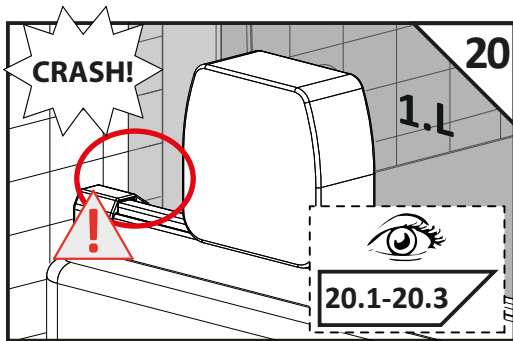

VILS

1GTW+1F

-
- D** Die Montageanleitung stellt die linke Variante der Dusche dar
- GB** Assembling instruction shows installation of left-side version
-

No. Nr	Bezeichnung Mark	Stück Pcs.
1.L 2.		1 1
3.		1
4.		1
5.		1
6.	 $\phi 8$	1
7.	 4.8x40 DIN 7981	1
8.	 $\phi 6$	3
9.	 3,5x38 DIN 7981	3
10.		1
11.1 11.2	11.1  11.2 	1 1
12.L 12.R	12.L  12.R 	1 1
13.1 13.2	13.1  13.2 	2 4
14.L		1
15.		1
16.1 16.2	16.1  L = 2000mm 16.2  L = 50mm	1 1
17.	 L = 2020 mm	1
18.		1
19.L		1
20.	 1mm  2mm  3mm  4mm  5mm	1
21.	 SW 1,5	1
22.	 SW 2,0	1
23.	 SW 3,0	1
24.		2
25.		1
26.		1

Dichtigkeitsprüfung nach DIN EN 14428

Norm für Funktionsanforderungen und Prüfverfahren für Duschtrennungen

Runddusche

Eckeingang

Fünfeckdusche

Geringe Mengen an Wasser dürfen austreten. Die Bildung größerer Pfützen ist nicht zulässig. Bei dem Test sollten 10-12ltr./min aus dem Duschkopf fließen. Beim Öffnen der Türen darf Wasser von den Türen ablaufen und auf den Boden tropfen.