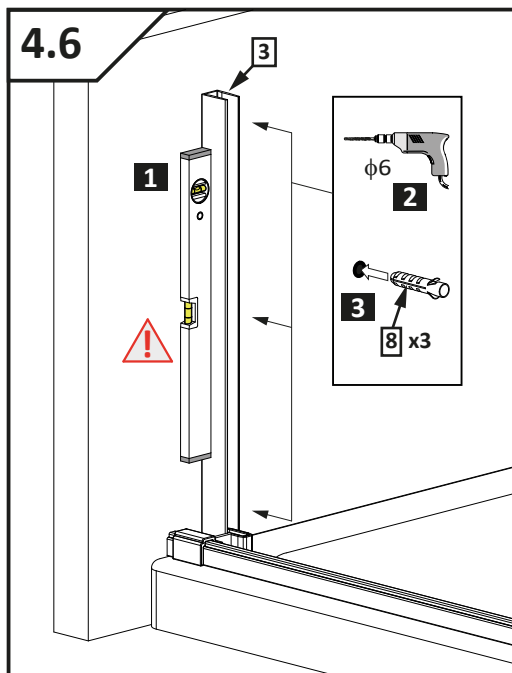

VILS

1GTW+1F

-
- D** Die Montageanleitung stellt die linke Variante der Dusche dar
- GB** Assembling instruction shows installation of left-side version
-

No. Nr	Bezeichnung Mark	Stück Pcs.
1.L 2.		1 1
3.		1
4.		1
5.		1
6.	 $\phi 8$	1
7.	 4.8x40 DIN 7981	1
8.	 $\phi 6$	3
9.	 3,5x38 DIN 7981	3
10.		1
11.1 11.2	11.1  11.2 	1 1
12.L 12.R	12.L  12.R 	1 1
13.1 13.2	13.1  13.2 	2 4
14.L		1
15.		1
16.1 16.2	16.1  L = 2000mm 16.2  L = 50mm	1 1
17.	 L = 2020 mm	1
18.		1
19.L		1
20.	 1mm  2mm  3mm  4mm  5mm	1
21.	 SW 1,5	1
22.	 SW 2,0	1
23.	 SW 3,0	1
24.		2
25.		1
26.		1

Dichtigkeitsprüfung nach DIN EN 14428

Norm für Funktionsanforderungen und Prüfverfahren für Duschtrennungen

Runddusche

Eckeingang

Fünfeckdusche

Geringe Mengen an Wasser dürfen austreten. Die Bildung größerer Pfützen ist nicht zulässig. Bei dem Test sollten 10-12ltr./min aus dem Duschkopf fließen. Beim Öffnen der Türen darf Wasser von den Türen ablaufen und auf den Boden tropfen.

Dichtigkeitsprüfung in der 3D-Ansicht, alle Angaben in mm.

Dichtigkeit von Duschtrennungen

Dusche ist nicht gleich Dusche. Der Aufbau und das Design bestimmen maßgeblich die Spritzwasserdichtigkeit.

Alle PUK Duschtrennungen erfüllen die Anforderungen der DIN EN 14428.