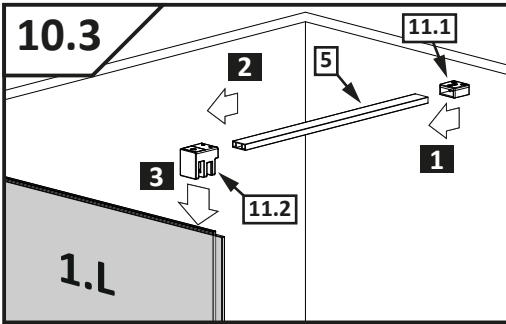

VILS

1GTW+1F

-
- D** Die Montageanleitung stellt die linke Variante der Dusche dar
- GB** Assembling instruction shows installation of left-side version
-

No. Nr	Bezeichnung Mark	Stück Pcs.
1.L 2.		1 1
3.		1
4.		1
5.		1
6.	 $\phi 8$	1
7.	 4.8x40 DIN 7981	1
8.	 $\phi 6$	3
9.	 3,5x38 DIN 7981	3
10.		1
11.1 11.2	11.1  11.2 	1 1
12.L 12.R	12.L  12.R 	1 1
13.1 13.2	13.1  13.2 	2 4
14.L		1
15.		1
16.1 16.2	16.1  L = 2000mm 16.2  L = 50mm	1 1
17.	 L = 2020 mm	1
18.		1
19.L		1
20.	 1mm  2mm  3mm  4mm  5mm	1
21.	 SW 1,5	1
22.	 SW 2,0	1
23.	 SW 3,0	1
24.		2
25.		1
26.		1

Dichtigkeitsprüfung nach DIN EN 14428

Norm für Funktionsanforderungen und Prüfverfahren für Duschtrennungen

Runddusche

Eckeingang

Fünfeckdusche

Geringe Mengen an Wasser dürfen austreten. Die Bildung größerer Pfützen ist nicht zulässig. Bei dem Test sollten 10-12ltr./min aus dem Duschkopf fließen. Beim Öffnen der Türen darf Wasser von den Türen ablaufen und auf den Boden tropfen.

Dichtigkeitsprüfung in der 3D-Ansicht, alle Angaben in mm.

Dichtigkeit von Duschtrennungen

Dusche ist nicht gleich Dusche. Der Aufbau und das Design bestimmen maßgeblich die Spritzwasserdichtigkeit.

Alle PUK Duschtrennungen erfüllen die Anforderungen der DIN EN 14428.