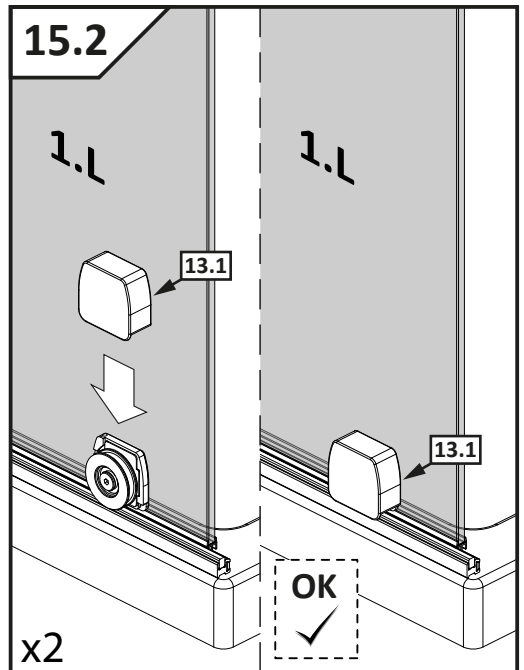

VILS

1GTW+1F

-
- D** Die Montageanleitung stellt die linke Variante der Dusche dar
- GB** Assembling instruction shows installation of left-side version
-

No. Nr	Bezeichnung Mark	Stück Pcs.
1.L 2.		1 1
3.		1
4.		1
5.		1
6.	 $\phi 8$	1
7.	 4.8x40 DIN 7981	1
8.	 $\phi 6$	3
9.	 3,5x38 DIN 7981	3
10.		1
11.1 11.2	11.1  11.2 	1 1
12.L 12.R	12.L  12.R 	1 1
13.1 13.2	13.1  13.2 	2 4
14.L		1
15.		1
16.1 16.2	16.1  L = 2000mm 16.2  L = 50mm	1 1
17.	 L = 2020 mm	1
18.		1
19.L		1
20.	 1mm  2mm  3mm  4mm  5mm	1
21.	 SW 1,5	1
22.	 SW 2,0	1
23.	 SW 3,0	1
24.		2
25.		1
26.		1

Dichtigkeitsprüfung nach DIN EN 14428

Norm für Funktionsanforderungen und Prüfverfahren für Duschtrennungen

Runddusche

Eckeingang

Fünfeckdusche

Geringe Mengen an Wasser dürfen austreten. Die Bildung größerer Pfützen ist nicht zulässig. Bei dem Test sollten 10-12ltr./min aus dem Duschkopf fließen. Beim Öffnen der Türen darf Wasser von den Türen ablaufen und auf den Boden tropfen.