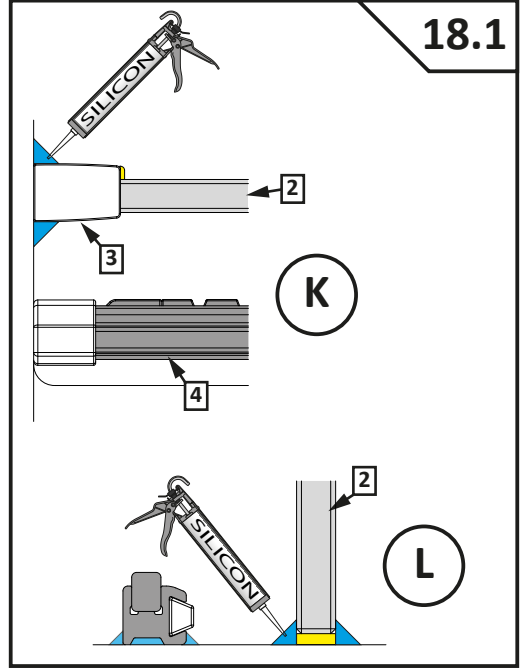

VILS

1GTW+1F

-
- D** Die Montageanleitung stellt die linke Variante der Dusche dar
- GB** Assembling instruction shows installation of left-side version
-

No. Nr	Bezeichnung Mark	Stück Pcs.
1.L 2.		1 1
3.		1
4.		1
5.		1
6.	 $\phi 8$	1
7.	 4.8x40 DIN 7981	1
8.	 $\phi 6$	3
9.	 3,5x38 DIN 7981	3
10.		1
11.1 11.2	11.1  11.2 	1 1
12.L 12.R	12.L  12.R 	1 1
13.1 13.2	13.1  13.2 	2 4
14.L		1
15.		1
16.1 16.2	16.1  L = 2000mm 16.2  L = 50mm	1 1
17.	 L = 2020 mm	1
18.		1
19.L		1
20.	 1mm  2mm  3mm  4mm  5mm	1
21.	 SW 1,5	1
22.	 SW 2,0	1
23.	 SW 3,0	1
24.		2
25.		1
26.		1

Dichtigkeitsprüfung nach DIN EN 14428

Norm für Funktionsanforderungen und Prüfverfahren für Duschtrennungen

Runddusche

Eckeingang

Fünfeckdusche

Geringe Mengen an Wasser dürfen austreten. Die Bildung größerer Pfützen ist nicht zulässig. Bei dem Test sollten 10-12ltr./min aus dem Duschkopf fließen. Beim Öffnen der Türen darf Wasser von den Türen ablaufen und auf den Boden tropfen.

Dichtigkeitsprüfung in der 3D-Ansicht, alle Angaben in mm.

Dichtigkeit von Duschtrennungen

Dusche ist nicht gleich Dusche. Der Aufbau und das Design bestimmen maßgeblich die Spritzwasserdichtigkeit.

Alle PUK Duschtrennungen erfüllen die Anforderungen der DIN EN 14428.