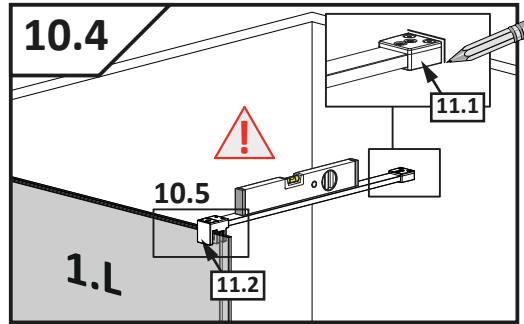

VILS

1GTW+1F

-
- D** Die Montageanleitung stellt die linke Variante der Dusche dar
- GB** Assembling instruction shows installation of left-side version
-

No. Nr	Bezeichnung Mark	Stück Pcs.
1.L 2.		1 1
3.		1
4.		1
5.		1
6.	 $\phi 8$	1
7.	 4.8x40 DIN 7981	1
8.	 $\phi 6$	3
9.	 3,5x38 DIN 7981	3
10.		1
11.1 11.2	11.1  11.2 	1 1
12.L 12.R	12.L  12.R 	1 1
13.1 13.2	13.1  13.2 	2 4
14.L		1
15.		1
16.1 16.2	16.1  L = 2000mm 16.2  L = 50mm	1 1
17.	 L = 2020 mm	1
18.		1
19.L		1
20.	 1mm  2mm  3mm  4mm  5mm	1
21.	 SW 1,5	1
22.	 SW 2,0	1
23.	 SW 3,0	1
24.		2
25.		1
26.		1

Dichtigkeitsprüfung nach DIN EN 14428

Norm für Funktionsanforderungen und Prüfverfahren für Duschtrennungen

Runddusche

Eckeingang

Fünfeckdusche

Geringe Mengen an Wasser dürfen austreten. Die Bildung größerer Pfützen ist nicht zulässig. Bei dem Test sollten 10-12ltr./min aus dem Duschkopf fließen. Beim Öffnen der Türen darf Wasser von den Türen ablaufen und auf den Boden tropfen.

Dichtigkeitsprüfung in der 3D-Ansicht, alle Angaben in mm.

Dichtigkeit von Duschtrennungen

Dusche ist nicht gleich Dusche. Der Aufbau und das Design bestimmen maßgeblich die Spritzwasserdichtigkeit.

Alle PUK Duschtrennungen erfüllen die Anforderungen der DIN EN 14428.