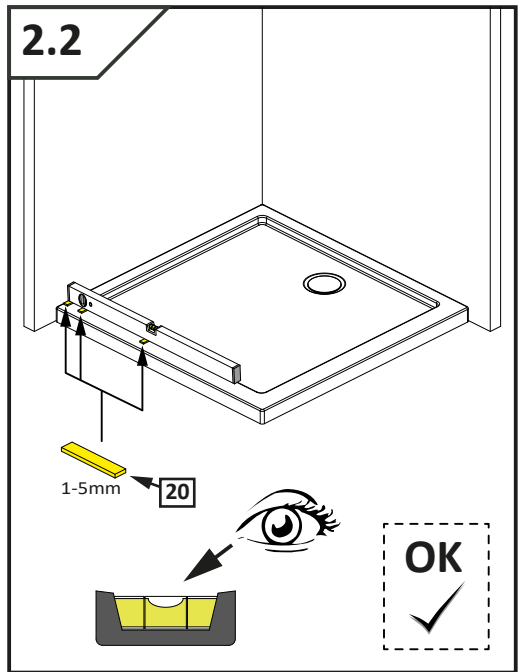

VILS

1GTW+1F

-
- D** Die Montageanleitung stellt die linke Variante der Dusche dar
- GB** Assembling instruction shows installation of left-side version
-

No. Nr	Bezeichnung Mark	Stück Pcs.
1.L 2.		1 1
3.		1
4.		1
5.		1
6.	 $\phi 8$	1
7.	 4.8x40 DIN 7981	1
8.	 $\phi 6$	3
9.	 3,5x38 DIN 7981	3
10.		1
11.1 11.2	11.1  11.2 	1 1
12.L 12.R	12.L  12.R 	1 1
13.1 13.2	13.1  13.2 	2 4
14.L		1
15.		1
16.1 16.2	16.1  L = 2000mm 16.2  L = 50mm	1 1
17.	 L = 2020 mm	1
18.		1
19.L		1
20.	 1mm  2mm  3mm  4mm  5mm	1
21.	 SW 1,5	1
22.	 SW 2,0	1
23.	 SW 3,0	1
24.		2
25.		1
26.		1

Dichtigkeitsprüfung nach DIN EN 14428

Norm für Funktionsanforderungen und Prüfverfahren für Duschtrennungen

Runddusche

Eckeingang

Fünfeckdusche

Geringe Mengen an Wasser dürfen austreten. Die Bildung größerer Pfützen ist nicht zulässig. Bei dem Test sollten 10-12ltr./min aus dem Duschkopf fließen. Beim Öffnen der Türen darf Wasser von den Türen ablaufen und auf den Boden tropfen.

Dichtigkeitsprüfung in der 3D-Ansicht, alle Angaben in mm.

Dichtigkeit von Duschtrennungen

Dusche ist nicht gleich Dusche. Der Aufbau und das Design bestimmen maßgeblich die Spritzwasserdichtigkeit.

Alle PUK Duschtrennungen erfüllen die Anforderungen der DIN EN 14428.