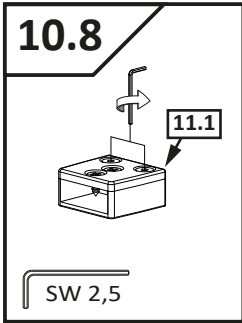

VILS

1GTW+1F

-
- D** Die Montageanleitung stellt die linke Variante der Dusche dar
- GB** Assembling instruction shows installation of left-side version
-

No. Nr	Bezeichnung Mark	Stück Pcs.
1.L 2.		1 1
3.		1
4.		1
5.		1
6.	 $\phi 8$	1
7.	 4.8x40 DIN 7981	1
8.	 $\phi 6$	3
9.	 3,5x38 DIN 7981	3
10.		1
11.1 11.2	11.1  11.2 	1 1
12.L 12.R	12.L  12.R 	1 1
13.1 13.2	13.1  13.2 	2 4
14.L		1
15.		1
16.1 16.2	16.1  L = 2000mm 16.2  L = 50mm	1 1
17.	 L = 2020 mm	1
18.		1
19.L		1
20.	 1mm  2mm  3mm  4mm  5mm	1
21.	 SW 1,5	1
22.	 SW 2,0	1
23.	 SW 3,0	1
24.		2
25.		1
26.		1

Dichtigkeitsprüfung nach DIN EN 14428

Norm für Funktionsanforderungen und Prüfverfahren für Duschtrennungen

Runddusche

Eckeingang

Fünfeckdusche

Geringe Mengen an Wasser dürfen austreten. Die Bildung größerer Pfützen ist nicht zulässig. Bei dem Test sollten 10-12ltr./min aus dem Duschkopf fließen. Beim Öffnen der Türen darf Wasser von den Türen ablaufen und auf den Boden tropfen.