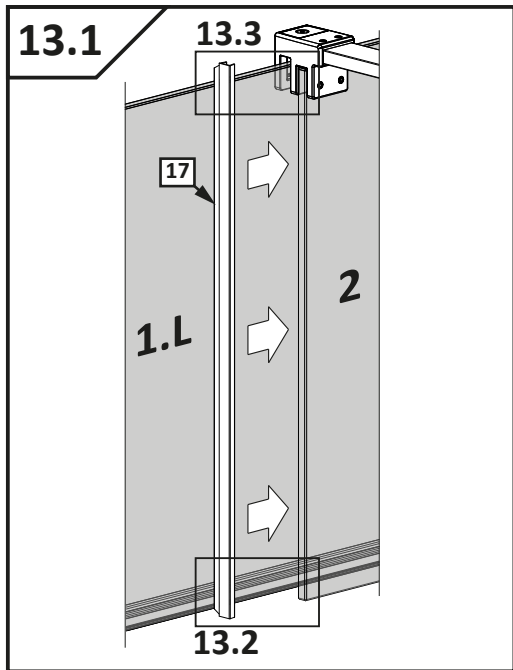

VILS

1GTW+1F

-
- D** Die Montageanleitung stellt die linke Variante der Dusche dar
- GB** Assembling instruction shows installation of left-side version
-

No. Nr	Bezeichnung Mark	Stück Pcs.
1.L 2.		1 1
3.		1
4.		1
5.		1
6.	 $\phi 8$	1
7.	 4.8x40 DIN 7981	1
8.	 $\phi 6$	3
9.	 3,5x38 DIN 7981	3
10.		1
11.1 11.2	11.1  11.2 	1 1
12.L 12.R	12.L  12.R 	1 1
13.1 13.2	13.1  13.2 	2 4
14.L		1
15.		1
16.1 16.2	16.1  L = 2000mm 16.2  L = 50mm	1 1
17.	 L = 2020 mm	1
18.		1
19.L		1
20.	 1mm  2mm  3mm  4mm  5mm	1
21.	 SW 1,5	1
22.	 SW 2,0	1
23.	 SW 3,0	1
24.		2
25.		1
26.		1

Dichtigkeitsprüfung nach DIN EN 14428

Norm für Funktionsanforderungen und Prüfverfahren für Duschtrennungen

Runddusche

Eckeingang

Fünfeckdusche

Geringe Mengen an Wasser dürfen austreten. Die Bildung größerer Pfützen ist nicht zulässig. Bei dem Test sollten 10-12ltr./min aus dem Duschkopf fließen. Beim Öffnen der Türen darf Wasser von den Türen ablaufen und auf den Boden tropfen.

Dichtigkeitsprüfung in der 3D-Ansicht, alle Angaben in mm.

Dichtigkeit von Duschtrennungen

Dusche ist nicht gleich Dusche. Der Aufbau und das Design bestimmen maßgeblich die Spritzwasserdichtigkeit.

Alle PUK Duschtrennungen erfüllen die Anforderungen der DIN EN 14428.