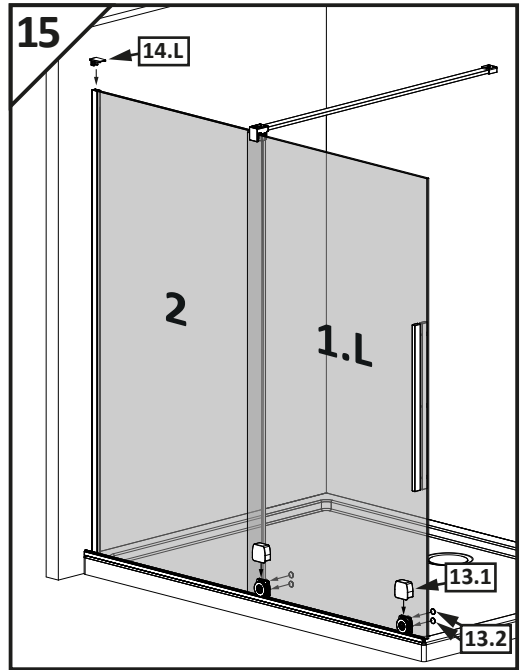

VILS

1GTW+1F

-
- D** Die Montageanleitung stellt die linke Variante der Dusche dar
- GB** Assembling instruction shows installation of left-side version
-

No. Nr	Bezeichnung Mark	Stück Pcs.
1.L 2.		1 1
3.		1
4.		1
5.		1
6.	 $\phi 8$	1
7.	 4.8x40 DIN 7981	1
8.	 $\phi 6$	3
9.	 3,5x38 DIN 7981	3
10.		1
11.1 11.2	11.1  11.2 	1 1
12.L 12.R	12.L  12.R 	1 1
13.1 13.2	13.1  13.2 	2 4
14.L		1
15.		1
16.1 16.2	16.1  L = 2000mm 16.2  L = 50mm	1 1
17.	 L = 2020 mm	1
18.		1
19.L		1
20.	 1mm  2mm  3mm  4mm  5mm	1
21.	 SW 1,5	1
22.	 SW 2,0	1
23.	 SW 3,0	1
24.		2
25.		1
26.		1

Dichtigkeitsprüfung nach DIN EN 14428

Norm für Funktionsanforderungen und Prüfverfahren für Duschtrennungen

Runddusche

Eckeingang

Fünfeckdusche

Geringe Mengen an Wasser dürfen austreten. Die Bildung größerer Pfützen ist nicht zulässig. Bei dem Test sollten 10-12ltr./min aus dem Duschkopf fließen. Beim Öffnen der Türen darf Wasser von den Türen ablaufen und auf den Boden tropfen.

Dichtigkeitsprüfung in der 3D-Ansicht, alle Angaben in mm.

Dichtigkeit von Duschtrennungen

Dusche ist nicht gleich Dusche. Der Aufbau und das Design bestimmen maßgeblich die Spritzwasserdichtigkeit.

Alle PUK Duschtrennungen erfüllen die Anforderungen der DIN EN 14428.