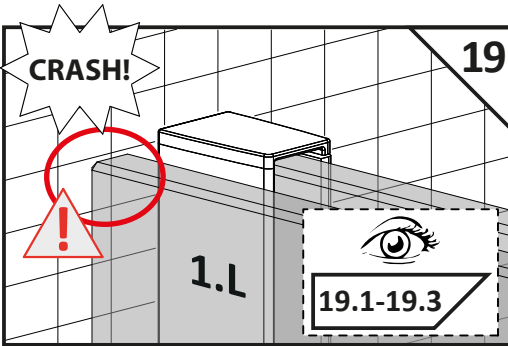

VILS

1GTW+1F

-
- D** Die Montageanleitung stellt die linke Variante der Dusche dar
- GB** Assembling instruction shows installation of left-side version
-

No. Nr	Bezeichnung Mark	Stück Pcs.
1.L 2.		1 1
3.		1
4.		1
5.		1
6.	 $\phi 8$	1
7.	 4.8x40 DIN 7981	1
8.	 $\phi 6$	3
9.	 3,5x38 DIN 7981	3
10.		1
11.1 11.2	11.1  11.2 	1 1
12.L 12.R	12.L  12.R 	1 1
13.1 13.2	13.1  13.2 	2 4
14.L		1
15.		1
16.1 16.2	16.1  L = 2000mm 16.2  L = 50mm	1 1
17.	 L = 2020 mm	1
18.		1
19.L		1
20.	 1mm  2mm  3mm  4mm  5mm	1
21.	 SW 1,5	1
22.	 SW 2,0	1
23.	 SW 3,0	1
24.		2
25.		1
26.		1

Dichtigkeitsprüfung nach DIN EN 14428

Norm für Funktionsanforderungen und Prüfverfahren für Duschtrennungen

Runddusche

Eckeingang

Fünfeckdusche

Geringe Mengen an Wasser dürfen austreten. Die Bildung größerer Pfützen ist nicht zulässig. Bei dem Test sollten 10-12ltr./min aus dem Duschkopf fließen. Beim Öffnen der Türen darf Wasser von den Türen ablaufen und auf den Boden tropfen.