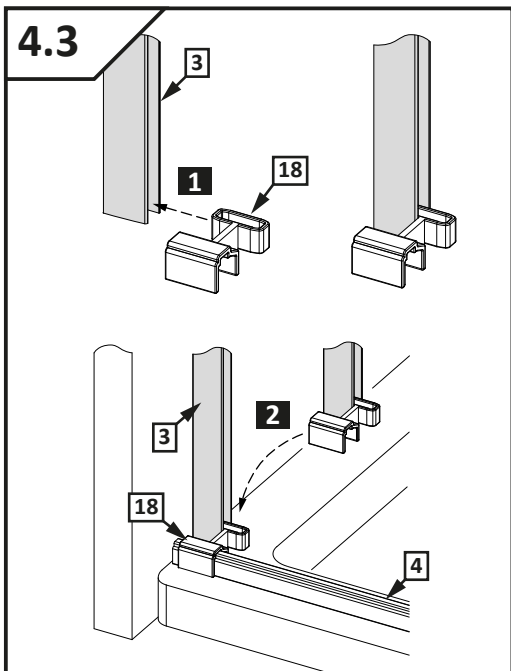

VILS

1GTW+1F

-
- D** Die Montageanleitung stellt die linke Variante der Dusche dar
- GB** Assembling instruction shows installation of left-side version
-

No. Nr	Bezeichnung Mark	Stück Pcs.
1.L 2.		1 1
3.		1
4.		1
5.		1
6.	 $\phi 8$	1
7.	 4.8x40 DIN 7981	1
8.	 $\phi 6$	3
9.	 3,5x38 DIN 7981	3
10.		1
11.1 11.2	11.1  11.2 	1 1
12.L 12.R	12.L  12.R 	1 1
13.1 13.2	13.1  13.2 	2 4
14.L		1
15.		1
16.1 16.2	16.1  L = 2000mm 16.2  L = 50mm	1 1
17.	 L = 2020 mm	1
18.		1
19.L		1
20.	 1mm  2mm  3mm  4mm  5mm	1
21.	 SW 1,5	1
22.	 SW 2,0	1
23.	 SW 3,0	1
24.		2
25.		1
26.		1

Dichtigkeitsprüfung nach DIN EN 14428

Norm für Funktionsanforderungen und Prüfverfahren für Duschtrennungen

Runddusche

Eckeingang

Fünfeckdusche

Geringe Mengen an Wasser dürfen austreten. Die Bildung größerer Pfützen ist nicht zulässig. Bei dem Test sollten 10-12ltr./min aus dem Duschkopf fließen. Beim Öffnen der Türen darf Wasser von den Türen ablaufen und auf den Boden tropfen.

Dichtigkeitsprüfung in der 3D-Ansicht, alle Angaben in mm.

Dichtigkeit von Duschtrennungen

Dusche ist nicht gleich Dusche. Der Aufbau und das Design bestimmen maßgeblich die Spritzwasserdichtigkeit.

Alle PUK Duschtrennungen erfüllen die Anforderungen der DIN EN 14428.