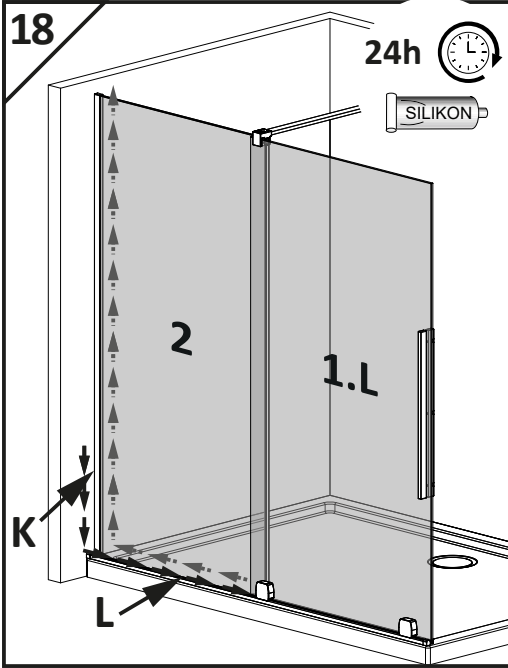

VILS

1GTW+1F

-
- D** Die Montageanleitung stellt die linke Variante der Dusche dar
- GB** Assembling instruction shows installation of left-side version
-

No. Nr	Bezeichnung Mark	Stück Pcs.
1.L 2.		1 1
3.		1
4.		1
5.		1
6.	 $\phi 8$	1
7.	 4.8x40 DIN 7981	1
8.	 $\phi 6$	3
9.	 3,5x38 DIN 7981	3
10.		1
11.1 11.2	11.1  11.2 	1 1
12.L 12.R	12.L  12.R 	1 1
13.1 13.2	13.1  13.2 	2 4
14.L		1
15.		1
16.1 16.2	16.1  L = 2000mm 16.2  L = 50mm	1 1
17.	 L = 2020 mm	1
18.		1
19.L		1
20.	 1mm  2mm  3mm  4mm  5mm	1
21.	 SW 1,5	1
22.	 SW 2,0	1
23.	 SW 3,0	1
24.		2
25.		1
26.		1

Dichtigkeitsprüfung nach DIN EN 14428

Norm für Funktionsanforderungen und Prüfverfahren für Duschtrennungen

Runddusche

Eckeingang

Fünfeckdusche

Geringe Mengen an Wasser dürfen austreten. Die Bildung größerer Pfützen ist nicht zulässig. Bei dem Test sollten 10-12ltr./min aus dem Duschkopf fließen. Beim Öffnen der Türen darf Wasser von den Türen ablaufen und auf den Boden tropfen.

Dichtigkeitsprüfung in der 3D-Ansicht, alle Angaben in mm.

Dichtigkeit von Duschtrennungen

Dusche ist nicht gleich Dusche. Der Aufbau und das Design bestimmen maßgeblich die Spritzwasserdichtigkeit.

Alle PUK Duschtrennungen erfüllen die Anforderungen der DIN EN 14428.