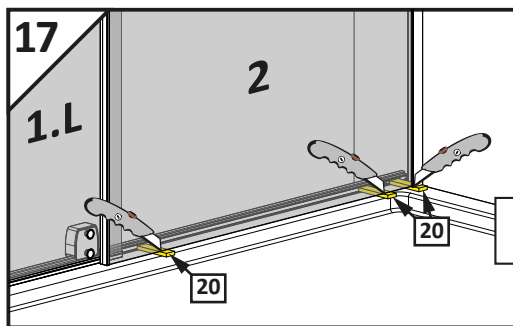

VILS

1GTW+1F

-
- D** Die Montageanleitung stellt die linke Variante der Dusche dar
- GB** Assembling instruction shows installation of left-side version
-

No. Nr	Bezeichnung Mark	Stück Pcs.
1.L 2.		1 1
3.		1
4.		1
5.		1
6.	 $\phi 8$	1
7.	 4.8x40 DIN 7981	1
8.	 $\phi 6$	3
9.	 3,5x38 DIN 7981	3
10.		1
11.1 11.2	11.1  11.2 	1 1
12.L 12.R	12.L  12.R 	1 1
13.1 13.2	13.1  13.2 	2 4
14.L		1
15.		1
16.1 16.2	16.1  L = 2000mm 16.2  L = 50mm	1 1
17.	 L = 2020 mm	1
18.		1
19.L		1
20.	 1mm  2mm  3mm  4mm  5mm	1
21.	 SW 1,5	1
22.	 SW 2,0	1
23.	 SW 3,0	1
24.		2
25.		1
26.		1

Dichtigkeitsprüfung nach DIN EN 14428

Norm für Funktionsanforderungen und Prüfverfahren für Duschtrennungen

Runddusche

Eckeingang

Fünfeckdusche

Geringe Mengen an Wasser dürfen austreten. Die Bildung größerer Pfützen ist nicht zulässig. Bei dem Test sollten 10-12ltr./min aus dem Duschkopf fließen. Beim Öffnen der Türen darf Wasser von den Türen ablaufen und auf den Boden tropfen.

Dichtigkeitsprüfung in der 3D-Ansicht, alle Angaben in mm.

Dichtigkeit von Duschtrennungen

Dusche ist nicht gleich Dusche. Der Aufbau und das Design bestimmen maßgeblich die Spritzwasserdichtigkeit.

Alle PUK Duschtrennungen erfüllen die Anforderungen der DIN EN 14428.