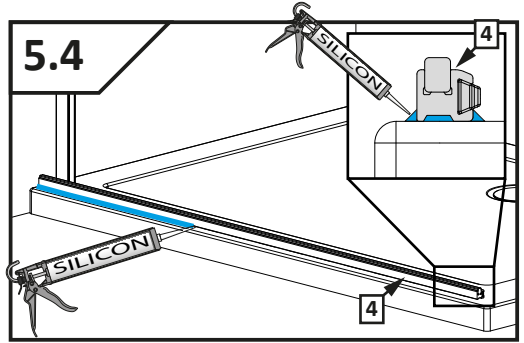

VILS

1GTW+1F

-
- D** Die Montageanleitung stellt die linke Variante der Dusche dar
- GB** Assembling instruction shows installation of left-side version
-

No. Nr	Bezeichnung Mark	Stück Pcs.
1.L 2.		1 1
3.		1
4.		1
5.		1
6.	 $\phi 8$	1
7.	 4.8x40 DIN 7981	1
8.	 $\phi 6$	3
9.	 3,5x38 DIN 7981	3
10.		1
11.1 11.2	11.1  11.2 	1 1
12.L 12.R	12.L  12.R 	1 1
13.1 13.2	13.1  13.2 	2 4
14.L		1
15.		1
16.1 16.2	16.1  L = 2000mm 16.2  L = 50mm	1 1
17.	 L = 2020 mm	1
18.		1
19.L		1
20.	 1mm  2mm  3mm  4mm  5mm	1
21.	 SW 1,5	1
22.	 SW 2,0	1
23.	 SW 3,0	1
24.		2
25.		1
26.		1

Dichtigkeitsprüfung nach DIN EN 14428

Norm für Funktionsanforderungen und Prüfverfahren für Duschtrennungen

Runddusche

Eckeingang

Fünfeckdusche

Geringe Mengen an Wasser dürfen austreten. Die Bildung größerer Pfützen ist nicht zulässig. Bei dem Test sollten 10-12ltr./min aus dem Duschkopf fließen. Beim Öffnen der Türen darf Wasser von den Türen ablaufen und auf den Boden tropfen.

Dichtigkeitsprüfung in der 3D-Ansicht, alle Angaben in mm.

Dichtigkeit von Duschtrennungen

Dusche ist nicht gleich Dusche. Der Aufbau und das Design bestimmen maßgeblich die Spritzwasserdichtigkeit.

Alle PUK Duschtrennungen erfüllen die Anforderungen der DIN EN 14428.