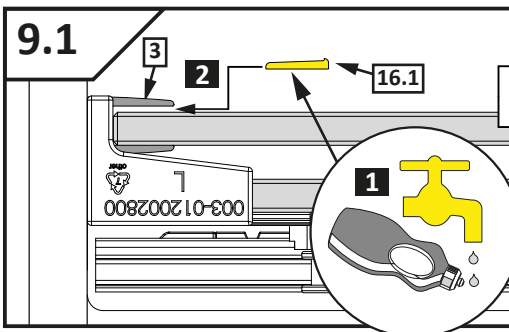

VILS

1GTW+1F

-
- D** Die Montageanleitung stellt die linke Variante der Dusche dar
- GB** Assembling instruction shows installation of left-side version
-

No. Nr	Bezeichnung Mark	Stück Pcs.
1.L 2.		1 1
3.		1
4.		1
5.		1
6.	 $\phi 8$	1
7.	 4.8x40 DIN 7981	1
8.	 $\phi 6$	3
9.	 3,5x38 DIN 7981	3
10.		1
11.1 11.2	11.1  11.2 	1 1
12.L 12.R	12.L  12.R 	1 1
13.1 13.2	13.1  13.2 	2 4
14.L		1
15.		1
16.1 16.2	16.1  L = 2000mm 16.2  L = 50mm	1 1
17.	 L = 2020 mm	1
18.		1
19.L		1
20.	 1mm  2mm  3mm  4mm  5mm	1
21.	 SW 1,5	1
22.	 SW 2,0	1
23.	 SW 3,0	1
24.		2
25.		1
26.		1

Dichtigkeitsprüfung nach DIN EN 14428

Norm für Funktionsanforderungen und Prüfverfahren für Duschtrennungen

Runddusche

Eckeingang

Fünfeckdusche

Geringe Mengen an Wasser dürfen austreten. Die Bildung größerer Pfützen ist nicht zulässig. Bei dem Test sollten 10-12ltr./min aus dem Duschkopf fließen. Beim Öffnen der Türen darf Wasser von den Türen ablaufen und auf den Boden tropfen.

Dichtigkeitsprüfung in der 3D-Ansicht, alle Angaben in mm.

Dichtigkeit von Duschtrennungen

Dusche ist nicht gleich Dusche. Der Aufbau und das Design bestimmen maßgeblich die Spritzwasserdichtigkeit.

Alle PUK Duschtrennungen erfüllen die Anforderungen der DIN EN 14428.