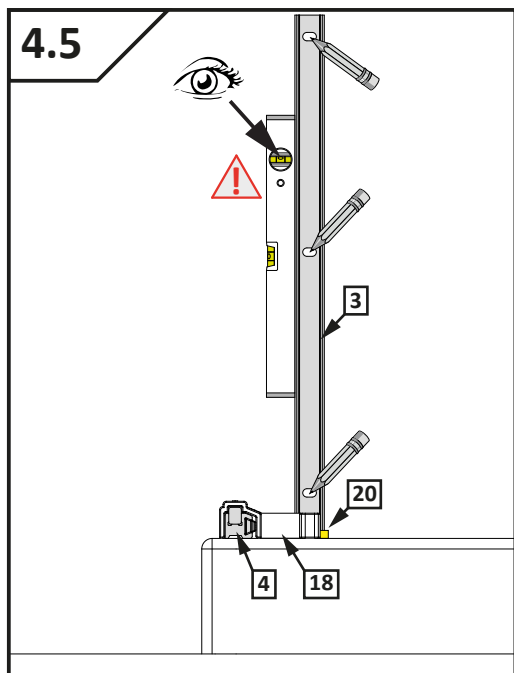

VILS

1GTW+1F

-
- D** Die Montageanleitung stellt die linke Variante der Dusche dar
- GB** Assembling instruction shows installation of left-side version
-

No. Nr	Bezeichnung Mark	Stück Pcs.
1.L 2.		1 1
3.		1
4.		1
5.		1
6.	 $\phi 8$	1
7.	 4.8x40 DIN 7981	1
8.	 $\phi 6$	3
9.	 3,5x38 DIN 7981	3
10.		1
11.1 11.2	11.1  11.2 	1 1
12.L 12.R	12.L  12.R 	1 1
13.1 13.2	13.1  13.2 	2 4
14.L		1
15.		1
16.1 16.2	16.1  L = 2000mm 16.2  L = 50mm	1 1
17.	 L = 2020 mm	1
18.		1
19.L		1
20.	 1mm  2mm  3mm  4mm  5mm	1
21.	 SW 1,5	1
22.	 SW 2,0	1
23.	 SW 3,0	1
24.		2
25.		1
26.		1

Dichtigkeitsprüfung nach DIN EN 14428

Norm für Funktionsanforderungen und Prüfverfahren für Duschtrennungen

Runddusche

Eckeingang

Fünfeckdusche

Geringe Mengen an Wasser dürfen austreten. Die Bildung größerer Pfützen ist nicht zulässig. Bei dem Test sollten 10-12ltr./min aus dem Duschkopf fließen. Beim Öffnen der Türen darf Wasser von den Türen ablaufen und auf den Boden tropfen.

Dichtigkeitsprüfung in der 3D-Ansicht, alle Angaben in mm.

Dichtigkeit von Duschtrennungen

Dusche ist nicht gleich Dusche. Der Aufbau und das Design bestimmen maßgeblich die Spritzwasserdichtigkeit.

Alle PUK Duschtrennungen erfüllen die Anforderungen der DIN EN 14428.