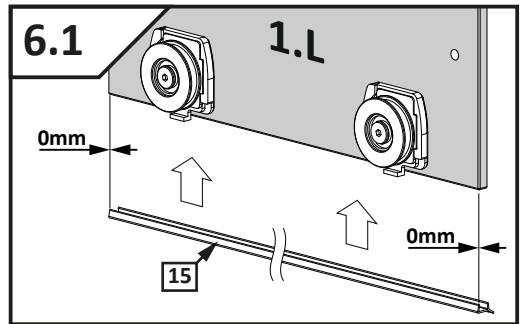

VILS

1GTW+1F

-
- D** Die Montageanleitung stellt die linke Variante der Dusche dar
- GB** Assembling instruction shows installation of left-side version
-

No. Nr	Bezeichnung Mark	Stück Pcs.
1.L 2.		1 1
3.		1
4.		1
5.		1
6.	 $\phi 8$	1
7.	 4.8x40 DIN 7981	1
8.	 $\phi 6$	3
9.	 3,5x38 DIN 7981	3
10.		1
11.1 11.2	11.1  11.2 	1 1
12.L 12.R	12.L  12.R 	1 1
13.1 13.2	13.1  13.2 	2 4
14.L		1
15.		1
16.1 16.2	16.1  L = 2000mm 16.2  L = 50mm	1 1
17.	 L = 2020 mm	1
18.		1
19.L		1
20.	 1mm  2mm  3mm  4mm  5mm	1
21.	 SW 1,5	1
22.	 SW 2,0	1
23.	 SW 3,0	1
24.		2
25.		1
26.		1

Dichtigkeitsprüfung nach DIN EN 14428

Norm für Funktionsanforderungen und Prüfverfahren für Duschtrennungen

Runddusche

Eckeingang

Fünfeckdusche

Geringe Mengen an Wasser dürfen austreten. Die Bildung größerer Pfützen ist nicht zulässig. Bei dem Test sollten 10-12ltr./min aus dem Duschkopf fließen. Beim Öffnen der Türen darf Wasser von den Türen ablaufen und auf den Boden tropfen.