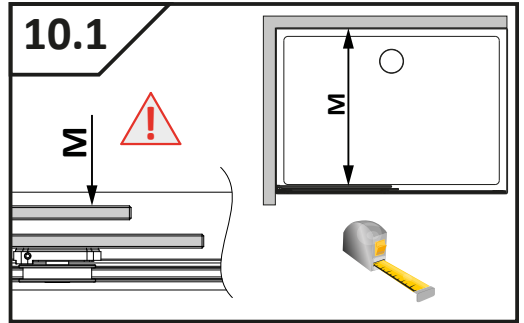

VILS

1GTW+1F

-
- D** Die Montageanleitung stellt die linke Variante der Dusche dar
- GB** Assembling instruction shows installation of left-side version
-

No. Nr	Bezeichnung Mark	Stück Pcs.
1.L 2.		1 1
3.		1
4.		1
5.		1
6.	 $\phi 8$	1
7.	 4.8x40 DIN 7981	1
8.	 $\phi 6$	3
9.	 3,5x38 DIN 7981	3
10.		1
11.1 11.2	11.1  11.2 	1 1
12.L 12.R	12.L  12.R 	1 1
13.1 13.2	13.1  13.2 	2 4
14.L		1
15.		1
16.1 16.2	16.1  L = 2000mm 16.2  L = 50mm	1 1
17.	 L = 2020 mm	1
18.		1
19.L		1
20.	 1mm  2mm  3mm  4mm  5mm	1
21.	 SW 1,5	1
22.	 SW 2,0	1
23.	 SW 3,0	1
24.		2
25.		1
26.		1

Dichtigkeitsprüfung nach DIN EN 14428

Norm für Funktionsanforderungen und Prüfverfahren für Duschtrennungen

Runddusche

Eckeingang

Fünfeckdusche

Geringe Mengen an Wasser dürfen austreten. Die Bildung größerer Pfützen ist nicht zulässig. Bei dem Test sollten 10-12ltr./min aus dem Duschkopf fließen. Beim Öffnen der Türen darf Wasser von den Türen ablaufen und auf den Boden tropfen.

Dichtigkeitsprüfung in der 3D-Ansicht, alle Angaben in mm.

Dichtigkeit von Duschtrennungen

Dusche ist nicht gleich Dusche. Der Aufbau und das Design bestimmen maßgeblich die Spritzwasserdichtigkeit.

Alle PUK Duschtrennungen erfüllen die Anforderungen der DIN EN 14428.