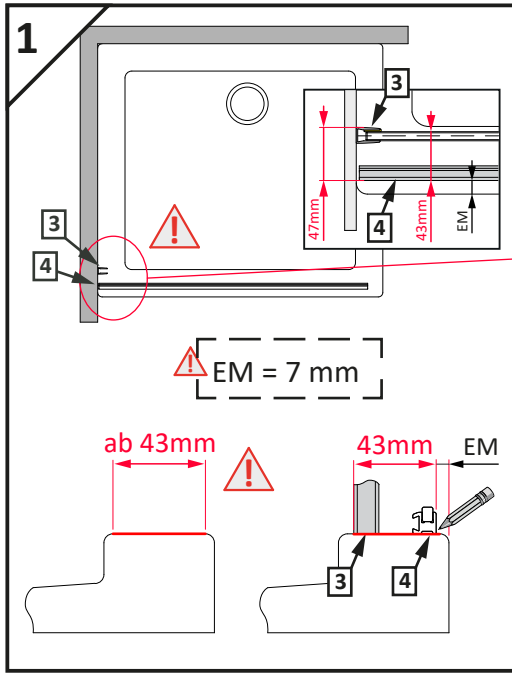

VILS

1GTW+1F

-
- D** Die Montageanleitung stellt die linke Variante der Dusche dar
- GB** Assembling instruction shows installation of left-side version
-

No. Nr	Bezeichnung Mark	Stück Pcs.
1.L 2.		1 1
3.		1
4.		1
5.		1
6.	 $\phi 8$	1
7.	 4.8x40 DIN 7981	1
8.	 $\phi 6$	3
9.	 3,5x38 DIN 7981	3
10.		1
11.1 11.2	11.1  11.2 	1 1
12.L 12.R	12.L  12.R 	1 1
13.1 13.2	13.1  13.2 	2 4
14.L		1
15.		1
16.1 16.2	16.1  L = 2000mm 16.2  L = 50mm	1 1
17.	 L = 2020 mm	1
18.		1
19.L		1
20.	 1mm  2mm  3mm  4mm  5mm	1
21.	 SW 1,5	1
22.	 SW 2,0	1
23.	 SW 3,0	1
24.		2
25.		1
26.		1

Dichtigkeitsprüfung nach DIN EN 14428

Norm für Funktionsanforderungen und Prüfverfahren für Duschtrennungen

Runddusche

Eckeingang

Fünfeckdusche

Geringe Mengen an Wasser dürfen austreten. Die Bildung größerer Pfützen ist nicht zulässig. Bei dem Test sollten 10-12ltr./min aus dem Duschkopf fließen. Beim Öffnen der Türen darf Wasser von den Türen ablaufen und auf den Boden tropfen.

Dichtigkeitsprüfung in der 3D-Ansicht, alle Angaben in mm.

Dichtigkeit von Duschtrennungen

Dusche ist nicht gleich Dusche. Der Aufbau und das Design bestimmen maßgeblich die Spritzwasserdichtigkeit.

Alle PUK Duschtrennungen erfüllen die Anforderungen der DIN EN 14428.