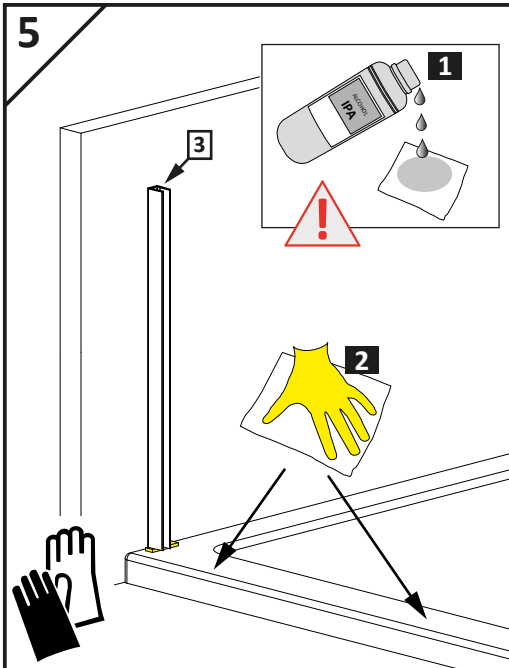

VILS

1GTW+1F

-
- D** Die Montageanleitung stellt die linke Variante der Dusche dar
- GB** Assembling instruction shows installation of left-side version
-

No. Nr	Bezeichnung Mark	Stück Pcs.
1.L 2.		1 1
3.		1
4.		1
5.		1
6.	 $\phi 8$	1
7.	 4.8x40 DIN 7981	1
8.	 $\phi 6$	3
9.	 3,5x38 DIN 7981	3
10.		1
11.1 11.2	11.1  11.2 	1 1
12.L 12.R	12.L  12.R 	1 1
13.1 13.2	13.1  13.2 	2 4
14.L		1
15.		1
16.1 16.2	16.1  L = 2000mm 16.2  L = 50mm	1 1
17.	 L = 2020 mm	1
18.		1
19.L		1
20.	 1mm  2mm  3mm  4mm  5mm	1
21.	 SW 1,5	1
22.	 SW 2,0	1
23.	 SW 3,0	1
24.		2
25.		1
26.		1

Dichtigkeitsprüfung nach DIN EN 14428

Norm für Funktionsanforderungen und Prüfverfahren für Duschtrennungen

Runddusche

Eckeingang

Fünfeckdusche

Geringe Mengen an Wasser dürfen austreten. Die Bildung größerer Pfützen ist nicht zulässig. Bei dem Test sollten 10-12ltr./min aus dem Duschkopf fließen. Beim Öffnen der Türen darf Wasser von den Türen ablaufen und auf den Boden tropfen.

Dichtigkeitsprüfung in der 3D-Ansicht, alle Angaben in mm.

Dichtigkeit von Duschtrennungen

Dusche ist nicht gleich Dusche. Der Aufbau und das Design bestimmen maßgeblich die Spritzwasserdichtigkeit.

Alle PUK Duschtrennungen erfüllen die Anforderungen der DIN EN 14428.

Die rahmenlosen Duschtrennungen

Nieste, Vispa und Trave RL bieten einen zufriedenstellenden Spritzschutz. Durch fehlende Profilleisten kann Wasser leichter nach außen dringen.

Die unübertroffene Eleganz, leichte Reinigung und hohe Exklusivität sprechen für diese Duschen.