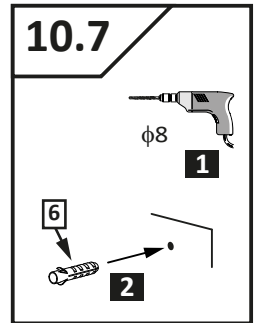

VILS

1GTW+1F

-
- D** Die Montageanleitung stellt die linke Variante der Dusche dar
- GB** Assembling instruction shows installation of left-side version
-

No. Nr	Bezeichnung Mark	Stück Pcs.
1.L 2.		1 1
3.		1
4.		1
5.		1
6.	 $\phi 8$	1
7.	 4.8x40 DIN 7981	1
8.	 $\phi 6$	3
9.	 3,5x38 DIN 7981	3
10.		1
11.1 11.2	11.1  11.2 	1 1
12.L 12.R	12.L  12.R 	1 1
13.1 13.2	13.1  13.2 	2 4
14.L		1
15.		1
16.1 16.2	16.1  L = 2000mm 16.2  L = 50mm	1 1
17.	 L = 2020 mm	1
18.		1
19.L		1
20.	 1mm  2mm  3mm  4mm  5mm	1
21.	 SW 1,5	1
22.	 SW 2,0	1
23.	 SW 3,0	1
24.		2
25.		1
26.		1

Dichtigkeitsprüfung nach DIN EN 14428

Norm für Funktionsanforderungen und Prüfverfahren für Duschtrennungen

Runddusche

Eckeingang

Fünfeckdusche

Geringe Mengen an Wasser dürfen austreten. Die Bildung größerer Pfützen ist nicht zulässig. Bei dem Test sollten 10-12ltr./min aus dem Duschkopf fließen. Beim Öffnen der Türen darf Wasser von den Türen ablaufen und auf den Boden tropfen.