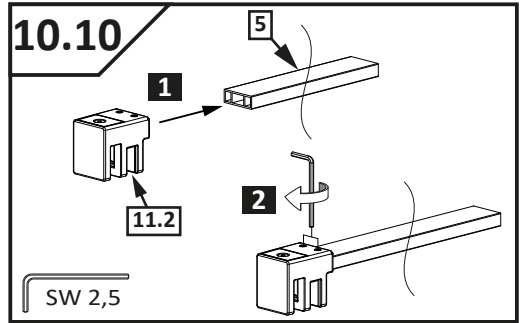

VILS

1GTW+1F

-
- D** Die Montageanleitung stellt die linke Variante der Dusche dar
- GB** Assembling instruction shows installation of left-side version
-

No. Nr	Bezeichnung Mark	Stück Pcs.
1.L 2.		1 1
3.		1
4.		1
5.		1
6.	 $\phi 8$	1
7.	 4.8x40 DIN 7981	1
8.	 $\phi 6$	3
9.	 3,5x38 DIN 7981	3
10.		1
11.1 11.2	11.1  11.2 	1 1
12.L 12.R	12.L  12.R 	1 1
13.1 13.2	13.1  13.2 	2 4
14.L		1
15.		1
16.1 16.2	16.1  L = 2000mm 16.2  L = 50mm	1 1
17.	 L = 2020 mm	1
18.		1
19.L		1
20.	 1mm  2mm  3mm  4mm  5mm	1
21.	 SW 1,5	1
22.	 SW 2,0	1
23.	 SW 3,0	1
24.		2
25.		1
26.		1

Dichtigkeitsprüfung nach DIN EN 14428

Norm für Funktionsanforderungen und Prüfverfahren für Duschtrennungen

Runddusche

Eckeingang

Fünfeckdusche

Geringe Mengen an Wasser dürfen austreten. Die Bildung größerer Pfützen ist nicht zulässig. Bei dem Test sollten 10-12ltr./min aus dem Duschkopf fließen. Beim Öffnen der Türen darf Wasser von den Türen ablaufen und auf den Boden tropfen.

Dichtigkeitsprüfung in der 3D-Ansicht, alle Angaben in mm.

Dichtigkeit von Duschtrennungen

Dusche ist nicht gleich Dusche. Der Aufbau und das Design bestimmen maßgeblich die Spritzwasserdichtigkeit.

Alle PUK Duschtrennungen erfüllen die Anforderungen der DIN EN 14428.