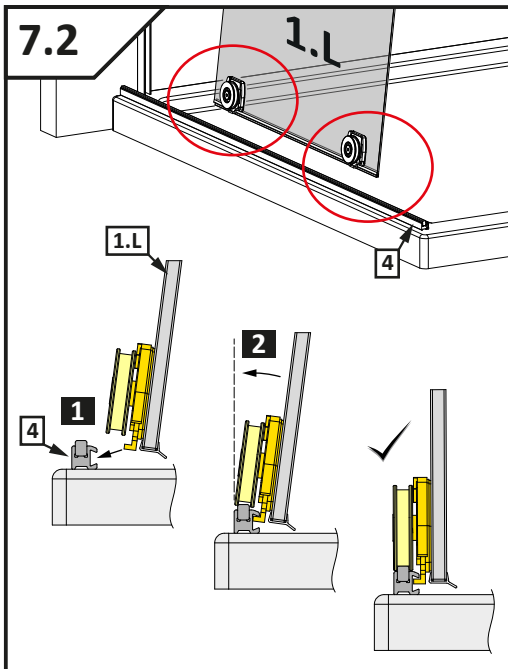

VILS

1GTW+1F

-
- D** Die Montageanleitung stellt die linke Variante der Dusche dar
- GB** Assembling instruction shows installation of left-side version
-

No. Nr	Bezeichnung Mark	Stück Pcs.
1.L 2.		1 1
3.		1
4.		1
5.		1
6.	 $\phi 8$	1
7.	 4.8x40 DIN 7981	1
8.	 $\phi 6$	3
9.	 3,5x38 DIN 7981	3
10.		1
11.1 11.2	11.1  11.2 	1 1
12.L 12.R	12.L  12.R 	1 1
13.1 13.2	13.1  13.2 	2 4
14.L		1
15.		1
16.1 16.2	16.1  L = 2000mm 16.2  L = 50mm	1 1
17.	 L = 2020 mm	1
18.		1
19.L		1
20.	 1mm  2mm  3mm  4mm  5mm	1
21.	 SW 1,5	1
22.	 SW 2,0	1
23.	 SW 3,0	1
24.		2
25.		1
26.		1

Dichtigkeitsprüfung nach DIN EN 14428

Norm für Funktionsanforderungen und Prüfverfahren für Duschtrennungen

Runddusche

Eckeingang

Fünfeckdusche

Geringe Mengen an Wasser dürfen austreten. Die Bildung größerer Pfützen ist nicht zulässig. Bei dem Test sollten 10-12ltr./min aus dem Duschkopf fließen. Beim Öffnen der Türen darf Wasser von den Türen ablaufen und auf den Boden tropfen.

Dichtigkeitsprüfung in der 3D-Ansicht, alle Angaben in mm.

Dichtigkeit von Duschtrennungen

Dusche ist nicht gleich Dusche. Der Aufbau und das Design bestimmen maßgeblich die Spritzwasserdichtigkeit.

Alle PUK Duschtrennungen erfüllen die Anforderungen der DIN EN 14428.