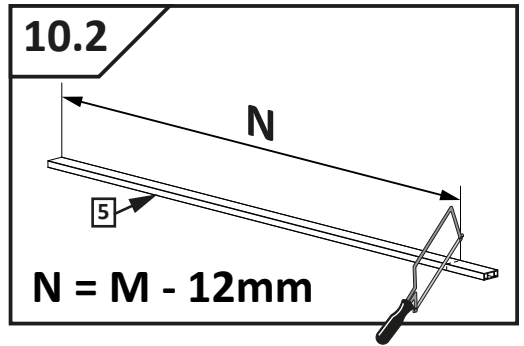

VILS

1GTW+1F

-
- D** Die Montageanleitung stellt die linke Variante der Dusche dar
- GB** Assembling instruction shows installation of left-side version
-

No. Nr	Bezeichnung Mark	Stück Pcs.
1.L 2.		1 1
3.		1
4.		1
5.		1
6.	 $\phi 8$	1
7.	 4.8x40 DIN 7981	1
8.	 $\phi 6$	3
9.	 3,5x38 DIN 7981	3
10.		1
11.1 11.2	11.1  11.2 	1 1
12.L 12.R	12.L  12.R 	1 1
13.1 13.2	13.1  13.2 	2 4
14.L		1
15.		1
16.1 16.2	16.1  L = 2000mm 16.2  L = 50mm	1 1
17.	 L = 2020 mm	1
18.		1
19.L		1
20.	 1mm  2mm  3mm  4mm  5mm	1
21.	 SW 1,5	1
22.	 SW 2,0	1
23.	 SW 3,0	1
24.		2
25.		1
26.		1

Dichtigkeitsprüfung nach DIN EN 14428

Norm für Funktionsanforderungen und Prüfverfahren für Duschtrennungen

Runddusche

Eckeingang

Fünfeckdusche

Geringe Mengen an Wasser dürfen austreten. Die Bildung größerer Pfützen ist nicht zulässig. Bei dem Test sollten 10-12ltr./min aus dem Duschkopf fließen. Beim Öffnen der Türen darf Wasser von den Türen ablaufen und auf den Boden tropfen.