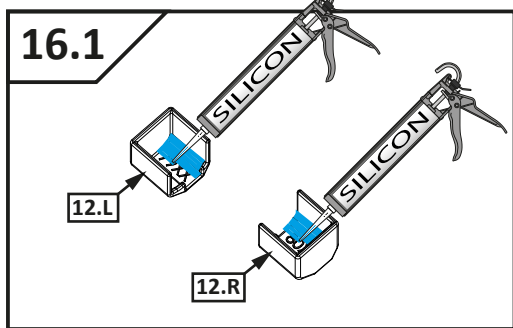

VILS

1GTW+1F

-
- D** Die Montageanleitung stellt die linke Variante der Dusche dar
- GB** Assembling instruction shows installation of left-side version
-

No. Nr	Bezeichnung Mark	Stück Pcs.
1.L 2.		1 1
3.		1
4.		1
5.		1
6.	 $\phi 8$	1
7.	 4.8x40 DIN 7981	1
8.	 $\phi 6$	3
9.	 3,5x38 DIN 7981	3
10.		1
11.1 11.2	11.1  11.2 	1 1
12.L 12.R	12.L  12.R 	1 1
13.1 13.2	13.1  13.2 	2 4
14.L		1
15.		1
16.1 16.2	16.1  L = 2000mm 16.2  L = 50mm	1 1
17.	 L = 2020 mm	1
18.		1
19.L		1
20.	 1mm  2mm  3mm  4mm  5mm	1
21.	 SW 1,5	1
22.	 SW 2,0	1
23.	 SW 3,0	1
24.		2
25.		1
26.		1

Dichtigkeitsprüfung nach DIN EN 14428

Norm für Funktionsanforderungen und Prüfverfahren für Duschtrennungen

Runddusche

Eckeingang

Fünfeckdusche

Geringe Mengen an Wasser dürfen austreten. Die Bildung größerer Pfützen ist nicht zulässig. Bei dem Test sollten 10-12ltr./min aus dem Duschkopf fließen. Beim Öffnen der Türen darf Wasser von den Türen ablaufen und auf den Boden tropfen.

Dichtigkeitsprüfung in der 3D-Ansicht, alle Angaben in mm.

Dichtigkeit von Duschtrennungen

Dusche ist nicht gleich Dusche. Der Aufbau und das Design bestimmen maßgeblich die Spritzwasserdichtigkeit.

Alle PUK Duschtrennungen erfüllen die Anforderungen der DIN EN 14428.