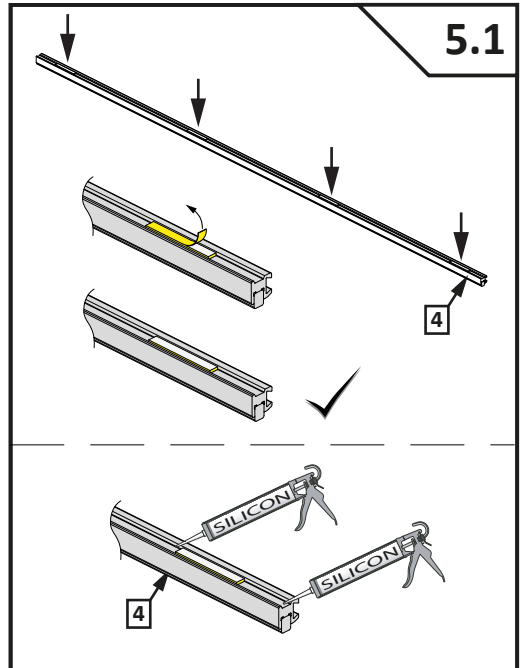

VILS

1GTW+1F

-
- D** Die Montageanleitung stellt die linke Variante der Dusche dar
- GB** Assembling instruction shows installation of left-side version
-

No. Nr	Bezeichnung Mark	Stück Pcs.
1.L 2.		1 1
3.		1
4.		1
5.		1
6.	 $\phi 8$	1
7.	 4.8x40 DIN 7981	1
8.	 $\phi 6$	3
9.	 3,5x38 DIN 7981	3
10.		1
11.1 11.2	11.1  11.2 	1 1
12.L 12.R	12.L  12.R 	1 1
13.1 13.2	13.1  13.2 	2 4
14.L		1
15.		1
16.1 16.2	16.1  L = 2000mm 16.2  L = 50mm	1 1
17.	 L = 2020 mm	1
18.		1
19.L		1
20.	 1mm  2mm  3mm  4mm  5mm	1
21.	 SW 1,5	1
22.	 SW 2,0	1
23.	 SW 3,0	1
24.		2
25.		1
26.		1

Dichtigkeitsprüfung nach DIN EN 14428

Norm für Funktionsanforderungen und Prüfverfahren für Duschtrennungen

Runddusche

Eckeingang

Fünfeckdusche

Geringe Mengen an Wasser dürfen austreten. Die Bildung größerer Pfützen ist nicht zulässig. Bei dem Test sollten 10-12ltr./min aus dem Duschkopf fließen. Beim Öffnen der Türen darf Wasser von den Türen ablaufen und auf den Boden tropfen.

Dichtigkeitsprüfung in der 3D-Ansicht, alle Angaben in mm.

Dichtigkeit von Duschtrennungen

Dusche ist nicht gleich Dusche. Der Aufbau und das Design bestimmen maßgeblich die Spritzwasserdichtigkeit.

Alle PUK Duschtrennungen erfüllen die Anforderungen der DIN EN 14428.

Die rahmenlosen Duschtrennungen

Nieste, Vispa und Trave RL bieten einen zufriedenstellenden Spritzschutz. Durch fehlende Profilleisten kann Wasser leichter nach außen dringen.

Die unübertroffene Eleganz, leichte Reinigung und hohe Exklusivität sprechen für diese Duschen.