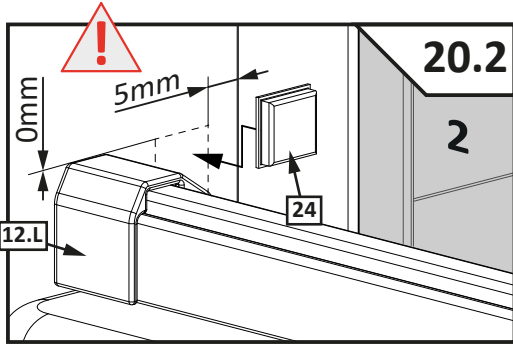

VILS

1GTW+1F

-
- D** Die Montageanleitung stellt die linke Variante der Dusche dar
- GB** Assembling instruction shows installation of left-side version
-

No. Nr	Bezeichnung Mark	Stück Pcs.
1.L 2.		1 1
3.		1
4.		1
5.		1
6.	 $\phi 8$	1
7.	 4.8x40 DIN 7981	1
8.	 $\phi 6$	3
9.	 3,5x38 DIN 7981	3
10.		1
11.1 11.2	11.1  11.2 	1 1
12.L 12.R	12.L  12.R 	1 1
13.1 13.2	13.1  13.2 	2 4
14.L		1
15.		1
16.1 16.2	16.1  L = 2000mm 16.2  L = 50mm	1 1
17.	 L = 2020 mm	1
18.		1
19.L		1
20.	 1mm  2mm  3mm  4mm  5mm	1
21.	 SW 1,5	1
22.	 SW 2,0	1
23.	 SW 3,0	1
24.		2
25.		1
26.		1

Dichtigkeitsprüfung nach DIN EN 14428

Norm für Funktionsanforderungen und Prüfverfahren für Duschtrennungen

Runddusche

Eckeingang

Fünfeckdusche

Geringe Mengen an Wasser dürfen austreten. Die Bildung größerer Pfützen ist nicht zulässig. Bei dem Test sollten 10-12ltr./min aus dem Duschkopf fließen. Beim Öffnen der Türen darf Wasser von den Türen ablaufen und auf den Boden tropfen.

Dichtigkeitsprüfung in der 3D-Ansicht, alle Angaben in mm.

Dichtigkeit von Duschtrennungen

Dusche ist nicht gleich Dusche. Der Aufbau und das Design bestimmen maßgeblich die Spritzwasserdichtigkeit.

Alle PUK Duschtrennungen erfüllen die Anforderungen der DIN EN 14428.