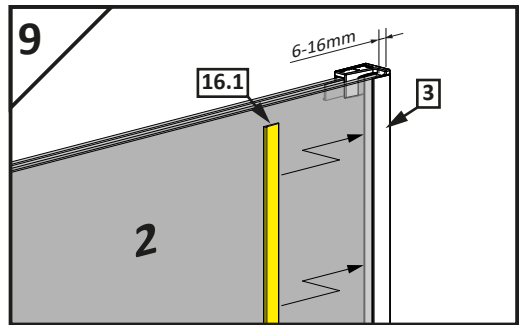

VILS

1GTW+1F

-
- D** Die Montageanleitung stellt die linke Variante der Dusche dar
- GB** Assembling instruction shows installation of left-side version
-

No. Nr	Bezeichnung Mark	Stück Pcs.
1.L 2.		1 1
3.		1
4.		1
5.		1
6.	 $\phi 8$	1
7.	 4.8x40 DIN 7981	1
8.	 $\phi 6$	3
9.	 3,5x38 DIN 7981	3
10.		1
11.1 11.2	11.1  11.2 	1 1
12.L 12.R	12.L  12.R 	1 1
13.1 13.2	13.1  13.2 	2 4
14.L		1
15.		1
16.1 16.2	16.1  L = 2000mm 16.2  L = 50mm	1 1
17.	 L = 2020 mm	1
18.		1
19.L		1
20.	 1mm  2mm  3mm  4mm  5mm	1
21.	 SW 1,5	1
22.	 SW 2,0	1
23.	 SW 3,0	1
24.		2
25.		1
26.		1

Dichtigkeitsprüfung nach DIN EN 14428

Norm für Funktionsanforderungen und Prüfverfahren für Duschtrennungen

Runddusche

Eckeingang

Fünfeckdusche

Geringe Mengen an Wasser dürfen austreten. Die Bildung größerer Pfützen ist nicht zulässig. Bei dem Test sollten 10-12ltr./min aus dem Duschkopf fließen. Beim Öffnen der Türen darf Wasser von den Türen ablaufen und auf den Boden tropfen.