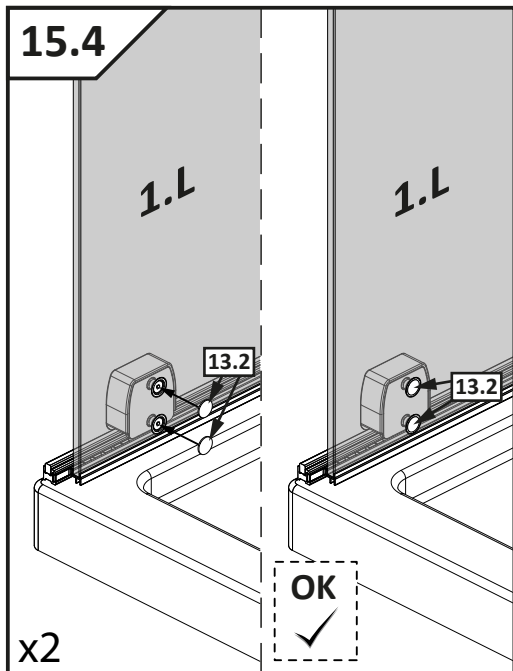

VILS

1GTW+1F

-
- D** Die Montageanleitung stellt die linke Variante der Dusche dar
- GB** Assembling instruction shows installation of left-side version
-

No. Nr	Bezeichnung Mark	Stück Pcs.
1.L 2.		1 1
3.		1
4.		1
5.		1
6.	 $\phi 8$	1
7.	 4.8x40 DIN 7981	1
8.	 $\phi 6$	3
9.	 3,5x38 DIN 7981	3
10.		1
11.1 11.2	11.1  11.2 	1 1
12.L 12.R	12.L  12.R 	1 1
13.1 13.2	13.1  13.2 	2 4
14.L		1
15.		1
16.1 16.2	16.1  L = 2000mm 16.2  L = 50mm	1 1
17.	 L = 2020 mm	1
18.		1
19.L		1
20.	 1mm  2mm  3mm  4mm  5mm	1
21.	 SW 1,5	1
22.	 SW 2,0	1
23.	 SW 3,0	1
24.		2
25.		1
26.		1

Dichtigkeitsprüfung nach DIN EN 14428

Norm für Funktionsanforderungen und Prüfverfahren für Duschtrennungen

Runddusche

Eckeingang

Fünfeckdusche

Geringe Mengen an Wasser dürfen austreten. Die Bildung größerer Pfützen ist nicht zulässig. Bei dem Test sollten 10-12ltr./min aus dem Duschkopf fließen. Beim Öffnen der Türen darf Wasser von den Türen ablaufen und auf den Boden tropfen.