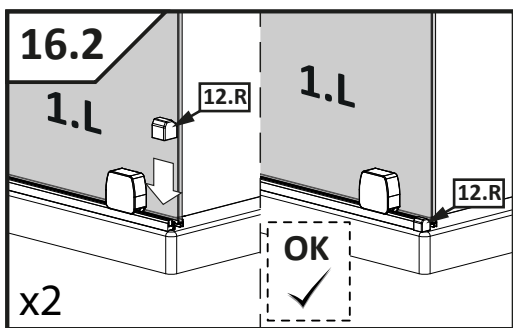

VILS

1GTW+1F

-
- D** Die Montageanleitung stellt die linke Variante der Dusche dar
- GB** Assembling instruction shows installation of left-side version
-

No. Nr	Bezeichnung Mark	Stück Pcs.
1.L 2.		1 1
3.		1
4.		1
5.		1
6.	 $\phi 8$	1
7.	 4.8x40 DIN 7981	1
8.	 $\phi 6$	3
9.	 3,5x38 DIN 7981	3
10.		1
11.1 11.2	11.1  11.2 	1 1
12.L 12.R	12.L  12.R 	1 1
13.1 13.2	13.1  13.2 	2 4
14.L		1
15.		1
16.1 16.2	16.1  L = 2000mm 16.2  L = 50mm	1 1
17.	 L = 2020 mm	1
18.		1
19.L		1
20.	 1mm  2mm  3mm  4mm  5mm	1
21.	 SW 1,5	1
22.	 SW 2,0	1
23.	 SW 3,0	1
24.		2
25.		1
26.		1

Dichtigkeitsprüfung nach DIN EN 14428

Norm für Funktionsanforderungen und Prüfverfahren für Duschtrennungen

Runddusche

Eckeingang

Fünfeckdusche

Geringe Mengen an Wasser dürfen austreten. Die Bildung größerer Pfützen ist nicht zulässig. Bei dem Test sollten 10-12ltr./min aus dem Duschkopf fließen. Beim Öffnen der Türen darf Wasser von den Türen ablaufen und auf den Boden tropfen.

Dichtigkeitsprüfung in der 3D-Ansicht, alle Angaben in mm.

Dichtigkeit von Duschtrennungen

Dusche ist nicht gleich Dusche. Der Aufbau und das Design bestimmen maßgeblich die Spritzwasserdichtigkeit.

Alle PUK Duschtrennungen erfüllen die Anforderungen der DIN EN 14428.