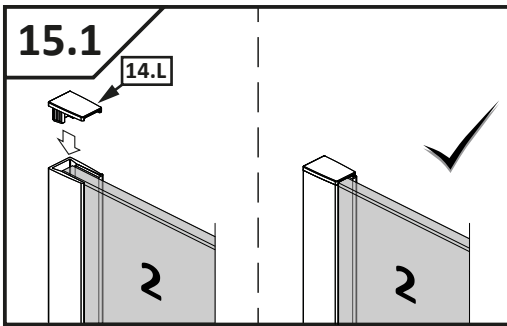

VILS

1GTW+1F

-
- D** Die Montageanleitung stellt die linke Variante der Dusche dar
- GB** Assembling instruction shows installation of left-side version
-

No. Nr	Bezeichnung Mark	Stück Pcs.
1.L 2.		1 1
3.		1
4.		1
5.		1
6.	 $\phi 8$	1
7.	 4.8x40 DIN 7981	1
8.	 $\phi 6$	3
9.	 3,5x38 DIN 7981	3
10.		1
11.1 11.2	11.1  11.2 	1 1
12.L 12.R	12.L  12.R 	1 1
13.1 13.2	13.1  13.2 	2 4
14.L		1
15.		1
16.1 16.2	16.1  L = 2000mm 16.2  L = 50mm	1 1
17.	 L = 2020 mm	1
18.		1
19.L		1
20.	 1mm  2mm  3mm  4mm  5mm	1
21.	 SW 1,5	1
22.	 SW 2,0	1
23.	 SW 3,0	1
24.		2
25.		1
26.		1

Dichtigkeitsprüfung nach DIN EN 14428

Norm für Funktionsanforderungen und Prüfverfahren für Duschtrennungen

Runddusche

Eckeingang

Fünfeckdusche

Geringe Mengen an Wasser dürfen austreten. Die Bildung größerer Pfützen ist nicht zulässig. Bei dem Test sollten 10-12ltr./min aus dem Duschkopf fließen. Beim Öffnen der Türen darf Wasser von den Türen ablaufen und auf den Boden tropfen.