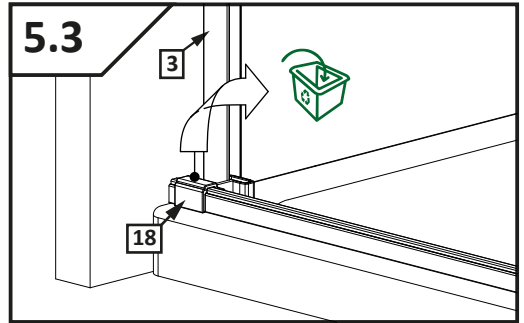

VILS

1GTW+1F

-
- D** Die Montageanleitung stellt die linke Variante der Dusche dar
- GB** Assembling instruction shows installation of left-side version
-

No. Nr	Bezeichnung Mark	Stück Pcs.
1.L 2.		1 1
3.		1
4.		1
5.		1
6.	 $\phi 8$	1
7.	 4.8x40 DIN 7981	1
8.	 $\phi 6$	3
9.	 3,5x38 DIN 7981	3
10.		1
11.1 11.2	11.1  11.2 	1 1
12.L 12.R	12.L  12.R 	1 1
13.1 13.2	13.1  13.2 	2 4
14.L		1
15.		1
16.1 16.2	16.1  L = 2000mm 16.2  L = 50mm	1 1
17.	 L = 2020 mm	1
18.		1
19.L		1
20.	 1mm  2mm  3mm  4mm  5mm	1
21.	 SW 1,5	1
22.	 SW 2,0	1
23.	 SW 3,0	1
24.		2
25.		1
26.		1

Dichtigkeitsprüfung nach DIN EN 14428

Norm für Funktionsanforderungen und Prüfverfahren für Duschtrennungen

Runddusche

Eckeingang

Fünfeckdusche

Geringe Mengen an Wasser dürfen austreten. Die Bildung größerer Pfützen ist nicht zulässig. Bei dem Test sollten 10-12ltr./min aus dem Duschkopf fließen. Beim Öffnen der Türen darf Wasser von den Türen ablaufen und auf den Boden tropfen.

Dichtigkeitsprüfung in der 3D-Ansicht, alle Angaben in mm.

Dichtigkeit von Duschtrennungen

Dusche ist nicht gleich Dusche. Der Aufbau und das Design bestimmen maßgeblich die Spritzwasserdichtigkeit.

Alle PUK Duschtrennungen erfüllen die Anforderungen der DIN EN 14428.