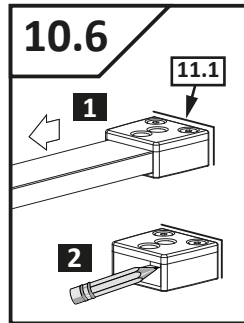

VILS

1GTW+1F

-
- D** Die Montageanleitung stellt die linke Variante der Dusche dar
- GB** Assembling instruction shows installation of left-side version
-

No. Nr	Bezeichnung Mark	Stück Pcs.
1.L 2.		1 1
3.		1
4.		1
5.		1
6.	 $\phi 8$	1
7.	 4.8x40 DIN 7981	1
8.	 $\phi 6$	3
9.	 3,5x38 DIN 7981	3
10.		1
11.1 11.2	11.1  11.2 	1 1
12.L 12.R	12.L  12.R 	1 1
13.1 13.2	13.1  13.2 	2 4
14.L		1
15.		1
16.1 16.2	16.1  L = 2000mm 16.2  L = 50mm	1 1
17.	 L = 2020 mm	1
18.		1
19.L		1
20.	 1mm  2mm  3mm  4mm  5mm	1
21.	 SW 1,5	1
22.	 SW 2,0	1
23.	 SW 3,0	1
24.		2
25.		1
26.		1

Dichtigkeitsprüfung nach DIN EN 14428

Norm für Funktionsanforderungen und Prüfverfahren für Duschtrennungen

Runddusche

Eckeingang

Fünfeckdusche

Geringe Mengen an Wasser dürfen austreten. Die Bildung größerer Pfützen ist nicht zulässig. Bei dem Test sollten 10-12ltr./min aus dem Duschkopf fließen. Beim Öffnen der Türen darf Wasser von den Türen ablaufen und auf den Boden tropfen.