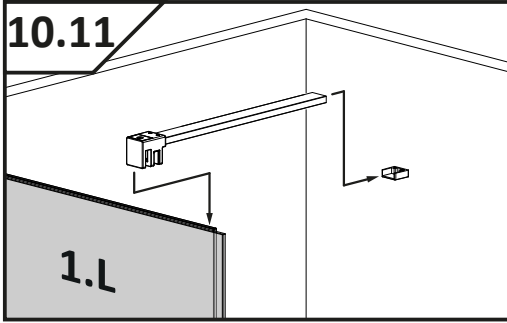

VILS

1GTW+1F

-
- D** Die Montageanleitung stellt die linke Variante der Dusche dar
- GB** Assembling instruction shows installation of left-side version
-

No. Nr	Bezeichnung Mark	Stück Pcs.
1.L 2.		1 1
3.		1
4.		1
5.		1
6.	 $\phi 8$	1
7.	 4.8x40 DIN 7981	1
8.	 $\phi 6$	3
9.	 3,5x38 DIN 7981	3
10.		1
11.1 11.2	11.1  11.2 	1 1
12.L 12.R	12.L  12.R 	1 1
13.1 13.2	13.1  13.2 	2 4
14.L		1
15.		1
16.1 16.2	16.1  L = 2000mm 16.2  L = 50mm	1 1
17.	 L = 2020 mm	1
18.		1
19.L		1
20.	 1mm  2mm  3mm  4mm  5mm	1
21.	 SW 1,5	1
22.	 SW 2,0	1
23.	 SW 3,0	1
24.		2
25.		1
26.		1

Dichtigkeitsprüfung nach DIN EN 14428

Norm für Funktionsanforderungen und Prüfverfahren für Duschtrennungen

Runddusche

Eckeingang

Fünfeckdusche

Geringe Mengen an Wasser dürfen austreten. Die Bildung größerer Pfützen ist nicht zulässig. Bei dem Test sollten 10-12ltr./min aus dem Duschkopf fließen. Beim Öffnen der Türen darf Wasser von den Türen ablaufen und auf den Boden tropfen.

Dichtigkeitsprüfung in der 3D-Ansicht, alle Angaben in mm.

Dichtigkeit von Duschtrennungen

Dusche ist nicht gleich Dusche. Der Aufbau und das Design bestimmen maßgeblich die Spritzwasserdichtigkeit.

Alle PUK Duschtrennungen erfüllen die Anforderungen der DIN EN 14428.