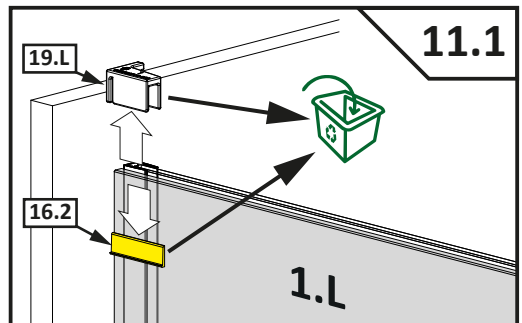

VILS

1GTW+1F

-
- D** Die Montageanleitung stellt die linke Variante der Dusche dar
- GB** Assembling instruction shows installation of left-side version
-

No. Nr	Bezeichnung Mark	Stück Pcs.
1.L 2.		1 1
3.		1
4.		1
5.		1
6.	 $\phi 8$	1
7.	 4.8x40 DIN 7981	1
8.	 $\phi 6$	3
9.	 3,5x38 DIN 7981	3
10.		1
11.1 11.2	11.1  11.2 	1 1
12.L 12.R	12.L  12.R 	1 1
13.1 13.2	13.1  13.2 	2 4
14.L		1
15.		1
16.1 16.2	16.1  L = 2000mm 16.2  L = 50mm	1 1
17.	 L = 2020 mm	1
18.		1
19.L		1
20.	 1mm  2mm  3mm  4mm  5mm	1
21.	 SW 1,5	1
22.	 SW 2,0	1
23.	 SW 3,0	1
24.		2
25.		1
26.		1

Dichtigkeitsprüfung nach DIN EN 14428

Norm für Funktionsanforderungen und Prüfverfahren für Duschtrennungen

Runddusche

Eckeingang

Fünfeckdusche

Geringe Mengen an Wasser dürfen austreten. Die Bildung größerer Pfützen ist nicht zulässig. Bei dem Test sollten 10-12ltr./min aus dem Duschkopf fließen. Beim Öffnen der Türen darf Wasser von den Türen ablaufen und auf den Boden tropfen.

Dichtigkeitsprüfung in der 3D-Ansicht, alle Angaben in mm.

Dichtigkeit von Duschtrennungen

Dusche ist nicht gleich Dusche. Der Aufbau und das Design bestimmen maßgeblich die Spritzwasserdichtigkeit.

Alle PUK Duschtrennungen erfüllen die Anforderungen der DIN EN 14428.