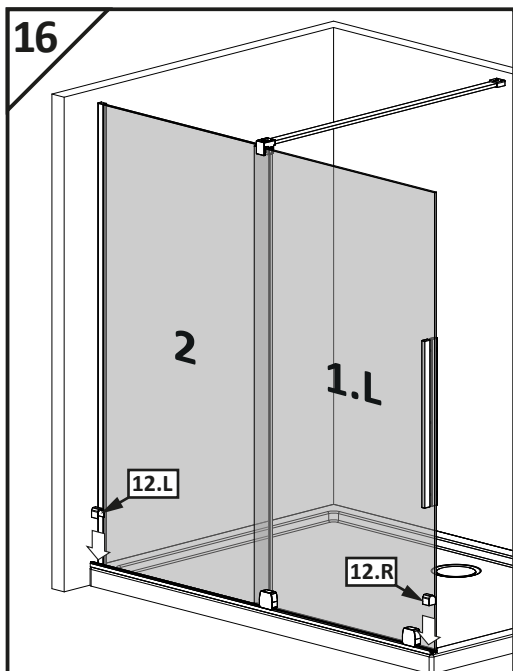

VILS

1GTW+1F

-
- D** Die Montageanleitung stellt die linke Variante der Dusche dar
- GB** Assembling instruction shows installation of left-side version
-

No. Nr	Bezeichnung Mark	Stück Pcs.
1.L 2.		1 1
3.		1
4.		1
5.		1
6.	 $\phi 8$	1
7.	 4.8x40 DIN 7981	1
8.	 $\phi 6$	3
9.	 3,5x38 DIN 7981	3
10.		1
11.1 11.2	11.1  11.2 	1 1
12.L 12.R	12.L  12.R 	1 1
13.1 13.2	13.1  13.2 	2 4
14.L		1
15.		1
16.1 16.2	16.1  L = 2000mm 16.2  L = 50mm	1 1
17.	 L = 2020 mm	1
18.		1
19.L		1
20.	 1mm  2mm  3mm  4mm  5mm	1
21.	 SW 1,5	1
22.	 SW 2,0	1
23.	 SW 3,0	1
24.		2
25.		1
26.		1

Dichtigkeitsprüfung nach DIN EN 14428

Norm für Funktionsanforderungen und Prüfverfahren für Duschtrennungen

Runddusche

Eckeingang

Fünfeckdusche

Geringe Mengen an Wasser dürfen austreten. Die Bildung größerer Pfützen ist nicht zulässig. Bei dem Test sollten 10-12ltr./min aus dem Duschkopf fließen. Beim Öffnen der Türen darf Wasser von den Türen ablaufen und auf den Boden tropfen.

Dichtigkeitsprüfung in der 3D-Ansicht, alle Angaben in mm.

Dichtigkeit von Duschtrennungen

Dusche ist nicht gleich Dusche. Der Aufbau und das Design bestimmen maßgeblich die Spritzwasserdichtigkeit.

Alle PUK Duschtrennungen erfüllen die Anforderungen der DIN EN 14428.