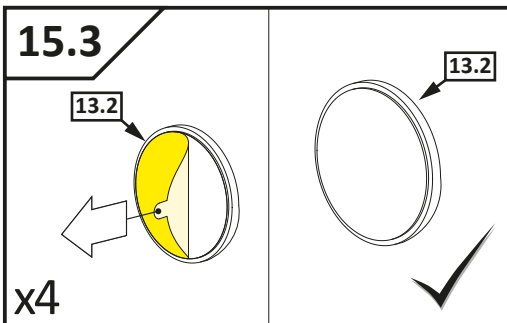

VILS

1GTW+1F

-
- D** Die Montageanleitung stellt die linke Variante der Dusche dar
- GB** Assembling instruction shows installation of left-side version
-

No. Nr	Bezeichnung Mark	Stück Pcs.
1.L 2.		1 1
3.		1
4.		1
5.		1
6.	 $\phi 8$	1
7.	 4.8x40 DIN 7981	1
8.	 $\phi 6$	3
9.	 3,5x38 DIN 7981	3
10.		1
11.1 11.2	11.1  11.2 	1 1
12.L 12.R	12.L  12.R 	1 1
13.1 13.2	13.1  13.2 	2 4
14.L		1
15.		1
16.1 16.2	16.1  L = 2000mm 16.2  L = 50mm	1 1
17.	 L = 2020 mm	1
18.		1
19.L		1
20.	 1mm  2mm  3mm  4mm  5mm	1
21.	 SW 1,5	1
22.	 SW 2,0	1
23.	 SW 3,0	1
24.		2
25.		1
26.		1

Dichtigkeitsprüfung nach DIN EN 14428

Norm für Funktionsanforderungen und Prüfverfahren für Duschtrennungen

Runddusche

Eckeingang

Fünfeckdusche

Geringe Mengen an Wasser dürfen austreten. Die Bildung größerer Pfützen ist nicht zulässig. Bei dem Test sollten 10-12ltr./min aus dem Duschkopf fließen. Beim Öffnen der Türen darf Wasser von den Türen ablaufen und auf den Boden tropfen.

Dichtigkeitsprüfung in der 3D-Ansicht, alle Angaben in mm.

Dichtigkeit von Duschtrennungen

Dusche ist nicht gleich Dusche. Der Aufbau und das Design bestimmen maßgeblich die Spritzwasserdichtigkeit.

Alle PUK Duschtrennungen erfüllen die Anforderungen der DIN EN 14428.