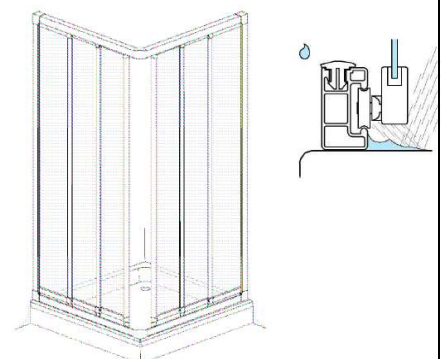

VILS

1GTW+1F

-
- D** Die Montageanleitung stellt die linke Variante der Dusche dar
- GB** Assembling instruction shows installation of left-side version
-

No. Nr	Bezeichnung Mark	Stück Pcs.
1.L 2.		1 1
3.		1
4.		1
5.		1
6.	 $\phi 8$	1
7.	 4.8x40 DIN 7981	1
8.	 $\phi 6$	3
9.	 3,5x38 DIN 7981	3
10.		1
11.1 11.2	11.1  11.2 	1 1
12.L 12.R	12.L  12.R 	1 1
13.1 13.2	13.1  13.2 	2 4
14.L		1
15.		1
16.1 16.2	16.1  L = 2000mm 16.2  L = 50mm	1 1
17.	 L = 2020 mm	1
18.		1
19.L		1
20.	 1mm  2mm  3mm  4mm  5mm	1
21.	 SW 1,5	1
22.	 SW 2,0	1
23.	 SW 3,0	1
24.		2
25.		1
26.		1

Die rahmenlosen Duschtrennungen

Nieste, Vispa und Trave RL bieten einen zufriedenstellenden Spritzschutz. Durch fehlende Profilleisten kann Wasser leichter nach außen dringen.

Die unübertroffene Eleganz, leichte Reinigung und hohe Exklusivität sprechen für diese Duschen.

Die teilgerahmten Duschtrennungen

Isen, Isar, Blies, Trave, Naab, Oder und Tanger bieten eine gute Dichtigkeit. Schlanke Profile, attraktive Griffe und Beschläge verleihen den Duschen ihre attraktive Leichtigkeit.

Die vollgerahmte Duschtrennung

Alvier weist die höchste Dichtigkeit auf. Je höher die Profile sind, umso unwahrscheinlicher ist es, dass Wasser nach außen fließt.

Garantie

Herzlichen Glückwunsch! Sie haben sich für eine Duschtrennung aus dem PUK-Programm und damit für ein Markenprodukt von höchster Qualität entschieden. Wir garantieren, dass unsere Produkte frei von Fabrikations- und Materialfehlern sind. Sollten trotz sorgfältiger Prüfung und hohen Qualitätsansprüchen dennoch Produktfehler auftreten, so werden wir nach eigener Wahl und auf eigene Kosten durch Reparatur, Austausch oder Neulieferung die Fehler beseitigen.