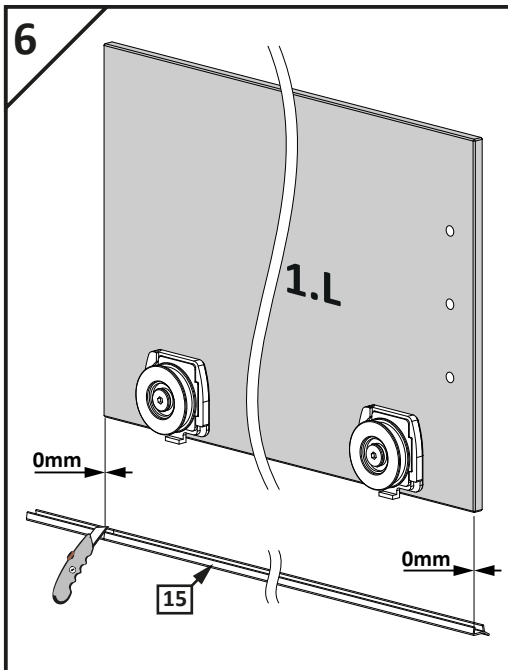

VILS

1GTW+1F

-
- D** Die Montageanleitung stellt die linke Variante der Dusche dar
- GB** Assembling instruction shows installation of left-side version
-

No. Nr	Bezeichnung Mark	Stück Pcs.
1.L 2.		1 1
3.		1
4.		1
5.		1
6.	 $\phi 8$	1
7.	 4.8x40 DIN 7981	1
8.	 $\phi 6$	3
9.	 3,5x38 DIN 7981	3
10.		1
11.1 11.2	11.1  11.2 	1 1
12.L 12.R	12.L  12.R 	1 1
13.1 13.2	13.1  13.2 	2 4
14.L		1
15.		1
16.1 16.2	16.1  L = 2000mm 16.2  L = 50mm	1 1
17.	 L = 2020 mm	1
18.		1
19.L		1
20.	 1mm  2mm  3mm  4mm  5mm	1
21.	 SW 1,5	1
22.	 SW 2,0	1
23.	 SW 3,0	1
24.		2
25.		1
26.		1

Dichtigkeitsprüfung nach DIN EN 14428

Norm für Funktionsanforderungen und Prüfverfahren für Duschtrennungen

Runddusche

Eckeingang

Fünfeckdusche

Geringe Mengen an Wasser dürfen austreten. Die Bildung größerer Pfützen ist nicht zulässig. Bei dem Test sollten 10-12ltr./min aus dem Duschkopf fließen. Beim Öffnen der Türen darf Wasser von den Türen ablaufen und auf den Boden tropfen.