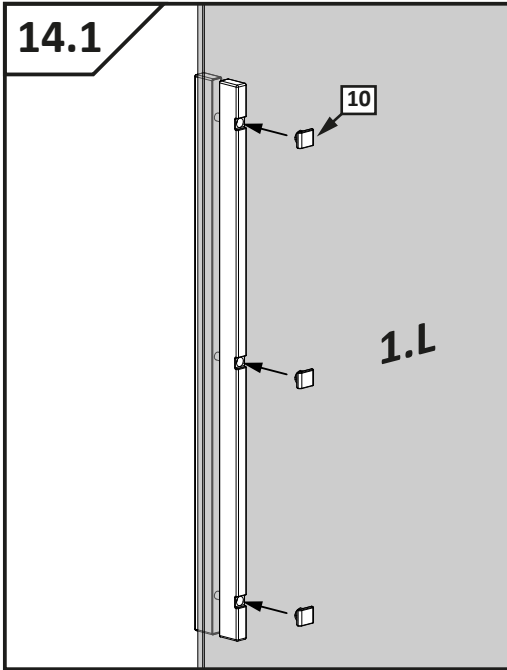

VILS

1GTW+1F

-
- D** Die Montageanleitung stellt die linke Variante der Dusche dar
- GB** Assembling instruction shows installation of left-side version
-

No. Nr	Bezeichnung Mark	Stück Pcs.
1.L 2.		1 1
3.		1
4.		1
5.		1
6.	 $\phi 8$	1
7.	 4.8x40 DIN 7981	1
8.	 $\phi 6$	3
9.	 3,5x38 DIN 7981	3
10.		1
11.1 11.2	11.1  11.2 	1 1
12.L 12.R	12.L  12.R 	1 1
13.1 13.2	13.1  13.2 	2 4
14.L		1
15.		1
16.1 16.2	16.1  L = 2000mm 16.2  L = 50mm	1 1
17.	 L = 2020 mm	1
18.		1
19.L		1
20.	 1mm  2mm  3mm  4mm  5mm	1
21.	 SW 1,5	1
22.	 SW 2,0	1
23.	 SW 3,0	1
24.		2
25.		1
26.		1

Dichtigkeitsprüfung nach DIN EN 14428

Norm für Funktionsanforderungen und Prüfverfahren für Duschtrennungen

Runddusche

Eckeingang

Fünfeckdusche

Geringe Mengen an Wasser dürfen austreten. Die Bildung größerer Pfützen ist nicht zulässig. Bei dem Test sollten 10-12ltr./min aus dem Duschkopf fließen. Beim Öffnen der Türen darf Wasser von den Türen ablaufen und auf den Boden tropfen.

Dichtigkeitsprüfung in der 3D-Ansicht, alle Angaben in mm.

Dichtigkeit von Duschtrennungen

Dusche ist nicht gleich Dusche. Der Aufbau und das Design bestimmen maßgeblich die Spritzwasserdichtigkeit.

Alle PUK Duschtrennungen erfüllen die Anforderungen der DIN EN 14428.