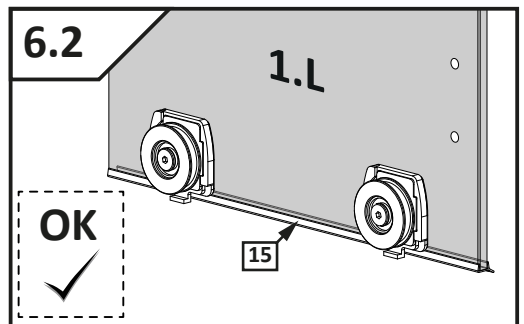

VILS

1GTW+1F

-
- D** Die Montageanleitung stellt die linke Variante der Dusche dar
- GB** Assembling instruction shows installation of left-side version
-

No. Nr	Bezeichnung Mark	Stück Pcs.
1.L 2.		1 1
3.		1
4.		1
5.		1
6.	 $\phi 8$	1
7.	 4.8x40 DIN 7981	1
8.	 $\phi 6$	3
9.	 3,5x38 DIN 7981	3
10.		1
11.1 11.2	11.1  11.2 	1 1
12.L 12.R	12.L  12.R 	1 1
13.1 13.2	13.1  13.2 	2 4
14.L		1
15.		1
16.1 16.2	16.1  L = 2000mm 16.2  L = 50mm	1 1
17.	 L = 2020 mm	1
18.		1
19.L		1
20.	 1mm  2mm  3mm  4mm  5mm	1
21.	 SW 1,5	1
22.	 SW 2,0	1
23.	 SW 3,0	1
24.		2
25.		1
26.		1

Dichtigkeitsprüfung nach DIN EN 14428

Norm für Funktionsanforderungen und Prüfverfahren für Duschtrennungen

Runddusche

Eckeingang

Fünfeckdusche

Geringe Mengen an Wasser dürfen austreten. Die Bildung größerer Pfützen ist nicht zulässig. Bei dem Test sollten 10-12ltr./min aus dem Duschkopf fließen. Beim Öffnen der Türen darf Wasser von den Türen ablaufen und auf den Boden tropfen.