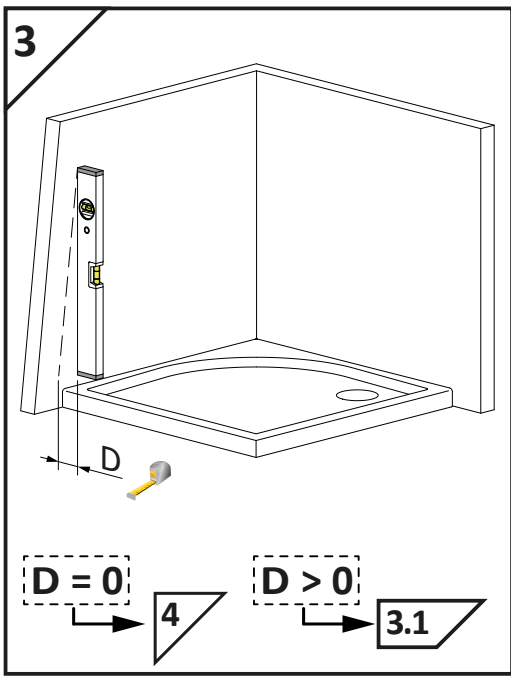

VILS

1GTW+1F

-
- D** Die Montageanleitung stellt die linke Variante der Dusche dar
- GB** Assembling instruction shows installation of left-side version
-

No. Nr	Bezeichnung Mark	Stück Pcs.
1.L 2.		1 1
3.		1
4.		1
5.		1
6.	 $\phi 8$	1
7.	 4.8x40 DIN 7981	1
8.	 $\phi 6$	3
9.	 3,5x38 DIN 7981	3
10.		1
11.1 11.2	11.1  11.2 	1 1
12.L 12.R	12.L  12.R 	1 1
13.1 13.2	13.1  13.2 	2 4
14.L		1
15.		1
16.1 16.2	16.1  L = 2000mm 16.2  L = 50mm	1 1
17.	 L = 2020 mm	1
18.		1
19.L		1
20.	 1mm  2mm  3mm  4mm  5mm	1
21.	 SW 1,5	1
22.	 SW 2,0	1
23.	 SW 3,0	1
24.		2
25.		1
26.		1

Dichtigkeitsprüfung nach DIN EN 14428

Norm für Funktionsanforderungen und Prüfverfahren für Duschtrennungen

Runddusche

Eckeingang

Fünfeckdusche

Geringe Mengen an Wasser dürfen austreten. Die Bildung größerer Pfützen ist nicht zulässig. Bei dem Test sollten 10-12ltr./min aus dem Duschkopf fließen. Beim Öffnen der Türen darf Wasser von den Türen ablaufen und auf den Boden tropfen.

Dichtigkeitsprüfung in der 3D-Ansicht, alle Angaben in mm.

Dichtigkeit von Duschtrennungen

Dusche ist nicht gleich Dusche. Der Aufbau und das Design bestimmen maßgeblich die Spritzwasserdichtigkeit.

Alle PUK Duschtrennungen erfüllen die Anforderungen der DIN EN 14428.