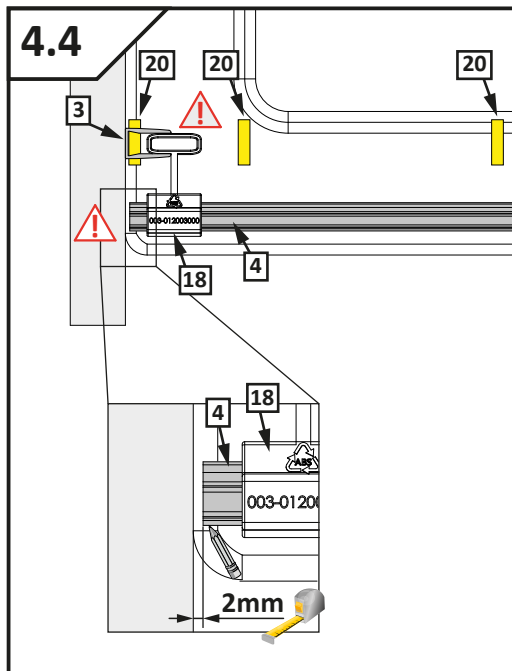

VILS

1GTW+1F

-
- D** Die Montageanleitung stellt die linke Variante der Dusche dar
- GB** Assembling instruction shows installation of left-side version
-

No. Nr	Bezeichnung Mark	Stück Pcs.
1.L 2.		1 1
3.		1
4.		1
5.		1
6.	 $\phi 8$	1
7.	 4.8x40 DIN 7981	1
8.	 $\phi 6$	3
9.	 3,5x38 DIN 7981	3
10.		1
11.1 11.2	11.1  11.2 	1 1
12.L 12.R	12.L  12.R 	1 1
13.1 13.2	13.1  13.2 	2 4
14.L		1
15.		1
16.1 16.2	16.1  L = 2000mm 16.2  L = 50mm	1 1
17.	 L = 2020 mm	1
18.		1
19.L		1
20.	 1mm  2mm  3mm  4mm  5mm	1
21.	 SW 1,5	1
22.	 SW 2,0	1
23.	 SW 3,0	1
24.		2
25.		1
26.		1

Dichtigkeitsprüfung nach DIN EN 14428

Norm für Funktionsanforderungen und Prüfverfahren für Duschtrennungen

Runddusche

Eckeingang

Fünfeckdusche

Geringe Mengen an Wasser dürfen austreten. Die Bildung größerer Pfützen ist nicht zulässig. Bei dem Test sollten 10-12ltr./min aus dem Duschkopf fließen. Beim Öffnen der Türen darf Wasser von den Türen ablaufen und auf den Boden tropfen.

Dichtigkeitsprüfung in der 3D-Ansicht, alle Angaben in mm.

Dichtigkeit von Duschtrennungen

Dusche ist nicht gleich Dusche. Der Aufbau und das Design bestimmen maßgeblich die Spritzwasserdichtigkeit.

Alle PUK Duschtrennungen erfüllen die Anforderungen der DIN EN 14428.