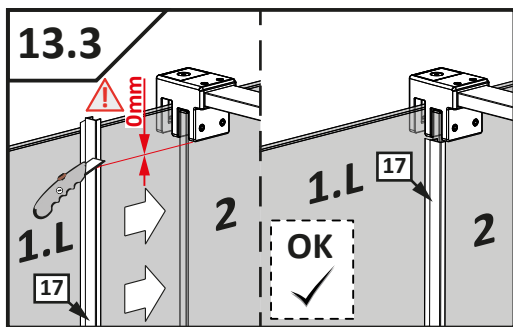

VILS

1GTW+1F

-
- D** Die Montageanleitung stellt die linke Variante der Dusche dar
- GB** Assembling instruction shows installation of left-side version
-

No. Nr	Bezeichnung Mark	Stück Pcs.
1.L 2.		1 1
3.		1
4.		1
5.		1
6.	 $\phi 8$	1
7.	 4.8x40 DIN 7981	1
8.	 $\phi 6$	3
9.	 3,5x38 DIN 7981	3
10.		1
11.1 11.2	11.1  11.2 	1 1
12.L 12.R	12.L  12.R 	1 1
13.1 13.2	13.1  13.2 	2 4
14.L		1
15.		1
16.1 16.2	16.1  L = 2000mm 16.2  L = 50mm	1 1
17.	 L = 2020 mm	1
18.		1
19.L		1
20.	 1mm  2mm  3mm  4mm  5mm	1
21.	 SW 1,5	1
22.	 SW 2,0	1
23.	 SW 3,0	1
24.		2
25.		1
26.		1

Dichtigkeitsprüfung nach DIN EN 14428

Norm für Funktionsanforderungen und Prüfverfahren für Duschtrennungen

Runddusche

Eckeingang

Fünfeckdusche

Geringe Mengen an Wasser dürfen austreten. Die Bildung größerer Pfützen ist nicht zulässig. Bei dem Test sollten 10-12ltr./min aus dem Duschkopf fließen. Beim Öffnen der Türen darf Wasser von den Türen ablaufen und auf den Boden tropfen.

Dichtigkeitsprüfung in der 3D-Ansicht, alle Angaben in mm.

Dichtigkeit von Duschtrennungen

Dusche ist nicht gleich Dusche. Der Aufbau und das Design bestimmen maßgeblich die Spritzwasserdichtigkeit.

Alle PUK Duschtrennungen erfüllen die Anforderungen der DIN EN 14428.