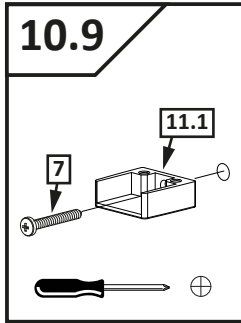

VILS

1GTW+1F

-
- D** Die Montageanleitung stellt die linke Variante der Dusche dar
- GB** Assembling instruction shows installation of left-side version
-

No. Nr	Bezeichnung Mark	Stück Pcs.
1.L 2.		1 1
3.		1
4.		1
5.		1
6.	 $\phi 8$	1
7.	 4.8x40 DIN 7981	1
8.	 $\phi 6$	3
9.	 3,5x38 DIN 7981	3
10.		1
11.1 11.2	11.1  11.2 	1 1
12.L 12.R	12.L  12.R 	1 1
13.1 13.2	13.1  13.2 	2 4
14.L		1
15.		1
16.1 16.2	16.1  L = 2000mm 16.2  L = 50mm	1 1
17.	 L = 2020 mm	1
18.		1
19.L		1
20.	 1mm  2mm  3mm  4mm  5mm	1
21.	 SW 1,5	1
22.	 SW 2,0	1
23.	 SW 3,0	1
24.		2
25.		1
26.		1

Dichtigkeitsprüfung nach DIN EN 14428

Norm für Funktionsanforderungen und Prüfverfahren für Duschtrennungen

Runddusche

Eckeingang

Fünfeckdusche

Geringe Mengen an Wasser dürfen austreten. Die Bildung größerer Pfützen ist nicht zulässig. Bei dem Test sollten 10-12ltr./min aus dem Duschkopf fließen. Beim Öffnen der Türen darf Wasser von den Türen ablaufen und auf den Boden tropfen.