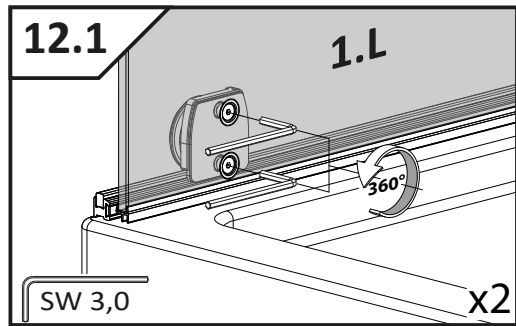

VILS

1GTW+1F

-
- D** Die Montageanleitung stellt die linke Variante der Dusche dar
- GB** Assembling instruction shows installation of left-side version
-

No. Nr	Bezeichnung Mark	Stück Pcs.
1.L 2.		1 1
3.		1
4.		1
5.		1
6.	 $\phi 8$	1
7.	 4.8x40 DIN 7981	1
8.	 $\phi 6$	3
9.	 3,5x38 DIN 7981	3
10.		1
11.1 11.2	11.1  11.2 	1 1
12.L 12.R	12.L  12.R 	1 1
13.1 13.2	13.1  13.2 	2 4
14.L		1
15.		1
16.1 16.2	16.1  L = 2000mm 16.2  L = 50mm	1 1
17.	 L = 2020 mm	1
18.		1
19.L		1
20.	 1mm  2mm  3mm  4mm  5mm	1
21.	 SW 1,5	1
22.	 SW 2,0	1
23.	 SW 3,0	1
24.		2
25.		1
26.		1