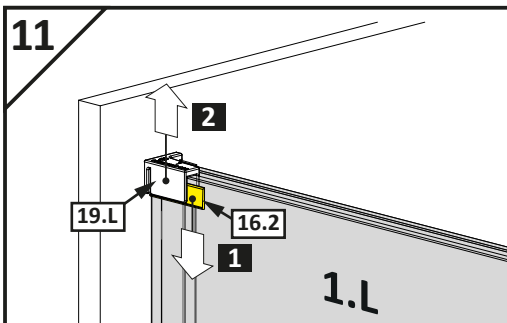

VILS

1GTW+1F

-
- D** Die Montageanleitung stellt die linke Variante der Dusche dar
- GB** Assembling instruction shows installation of left-side version
-

No. Nr	Bezeichnung Mark	Stück Pcs.
1.L 2.		1 1
3.		1
4.		1
5.		1
6.	 $\phi 8$	1
7.	 4.8x40 DIN 7981	1
8.	 $\phi 6$	3
9.	 3,5x38 DIN 7981	3
10.		1
11.1 11.2	11.1  11.2 	1 1
12.L 12.R	12.L  12.R 	1 1
13.1 13.2	13.1  13.2 	2 4
14.L		1
15.		1
16.1 16.2	16.1  L = 2000mm 16.2  L = 50mm	1 1
17.	 L = 2020 mm	1
18.		1
19.L		1
20.	 1mm  2mm  3mm  4mm  5mm	1
21.	 SW 1,5	1
22.	 SW 2,0	1
23.	 SW 3,0	1
24.		2
25.		1
26.		1

Dichtigkeitsprüfung nach DIN EN 14428

Norm für Funktionsanforderungen und Prüfverfahren für Duschtrennungen

Runddusche

Eckeingang

Fünfeckdusche

Geringe Mengen an Wasser dürfen austreten. Die Bildung größerer Pfützen ist nicht zulässig. Bei dem Test sollten 10-12ltr./min aus dem Duschkopf fließen. Beim Öffnen der Türen darf Wasser von den Türen ablaufen und auf den Boden tropfen.