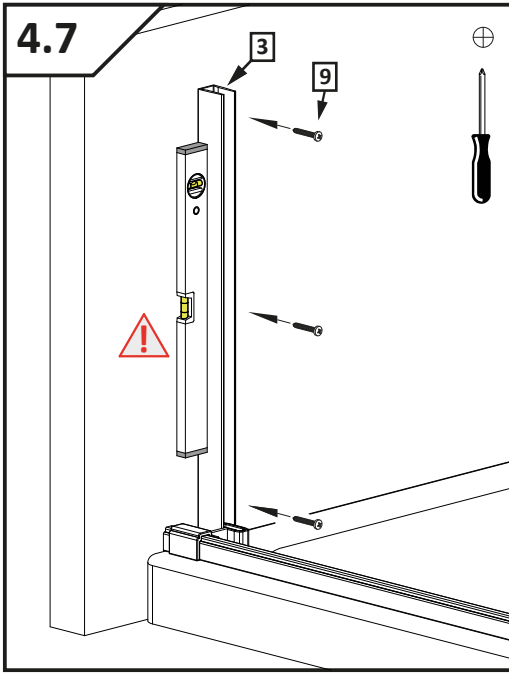

VILS

1GTW+1F

-
- D** Die Montageanleitung stellt die linke Variante der Dusche dar
- GB** Assembling instruction shows installation of left-side version
-

No. Nr	Bezeichnung Mark	Stück Pcs.
1.L 2.		1 1
3.		1
4.		1
5.		1
6.	 $\phi 8$	1
7.	 4.8x40 DIN 7981	1
8.	 $\phi 6$	3
9.	 3,5x38 DIN 7981	3
10.		1
11.1 11.2	11.1  11.2 	1 1
12.L 12.R	12.L  12.R 	1 1
13.1 13.2	13.1  13.2 	2 4
14.L		1
15.		1
16.1 16.2	16.1  L = 2000mm 16.2  L = 50mm	1 1
17.	 L = 2020 mm	1
18.		1
19.L		1
20.	 1mm  2mm  3mm  4mm  5mm	1
21.	 SW 1,5	1
22.	 SW 2,0	1
23.	 SW 3,0	1
24.		2
25.		1
26.		1

Dichtigkeitsprüfung nach DIN EN 14428

Norm für Funktionsanforderungen und Prüfverfahren für Duschtrennungen

Runddusche

Eckeingang

Fünfeckdusche

Geringe Mengen an Wasser dürfen austreten. Die Bildung größerer Pfützen ist nicht zulässig. Bei dem Test sollten 10-12ltr./min aus dem Duschkopf fließen. Beim Öffnen der Türen darf Wasser von den Türen ablaufen und auf den Boden tropfen.

Dichtigkeitsprüfung in der 3D-Ansicht, alle Angaben in mm.

Dichtigkeit von Duschtrennungen

Dusche ist nicht gleich Dusche. Der Aufbau und das Design bestimmen maßgeblich die Spritzwasserdichtigkeit.

Alle PUK Duschtrennungen erfüllen die Anforderungen der DIN EN 14428.