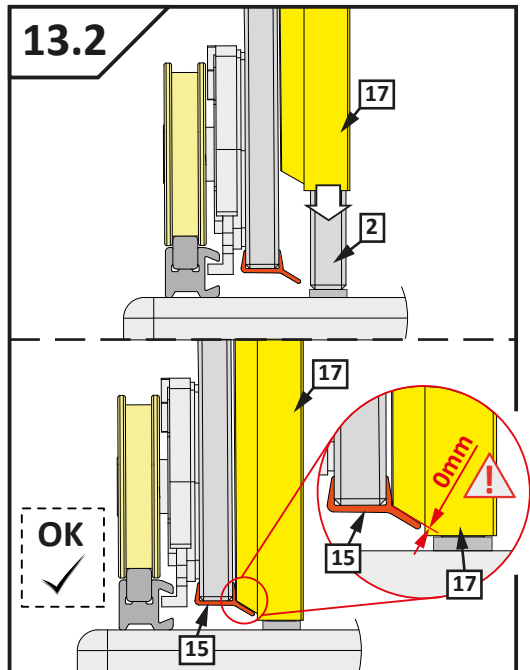

VILS

1GTW+1F

-
- D** Die Montageanleitung stellt die linke Variante der Dusche dar
- GB** Assembling instruction shows installation of left-side version
-

No. Nr	Bezeichnung Mark	Stück Pcs.
1.L 2.		1 1
3.		1
4.		1
5.		1
6.	 $\phi 8$	1
7.	 4.8x40 DIN 7981	1
8.	 $\phi 6$	3
9.	 3,5x38 DIN 7981	3
10.		1
11.1 11.2	11.1  11.2 	1 1
12.L 12.R	12.L  12.R 	1 1
13.1 13.2	13.1  13.2 	2 4
14.L		1
15.		1
16.1 16.2	16.1  L = 2000mm 16.2  L = 50mm	1 1
17.	 L = 2020 mm	1
18.		1
19.L		1
20.	 1mm  2mm  3mm  4mm  5mm	1
21.	 SW 1,5	1
22.	 SW 2,0	1
23.	 SW 3,0	1
24.		2
25.		1
26.		1

Dichtigkeitsprüfung nach DIN EN 14428

Norm für Funktionsanforderungen und Prüfverfahren für Duschtrennungen

Runddusche

Eckeingang

Fünfeckdusche

Geringe Mengen an Wasser dürfen austreten. Die Bildung größerer Pfützen ist nicht zulässig. Bei dem Test sollten 10-12ltr./min aus dem Duschkopf fließen. Beim Öffnen der Türen darf Wasser von den Türen ablaufen und auf den Boden tropfen.

Dichtigkeitsprüfung in der 3D-Ansicht, alle Angaben in mm.

Dichtigkeit von Duschtrennungen

Dusche ist nicht gleich Dusche. Der Aufbau und das Design bestimmen maßgeblich die Spritzwasserdichtigkeit.

Alle PUK Duschtrennungen erfüllen die Anforderungen der DIN EN 14428.