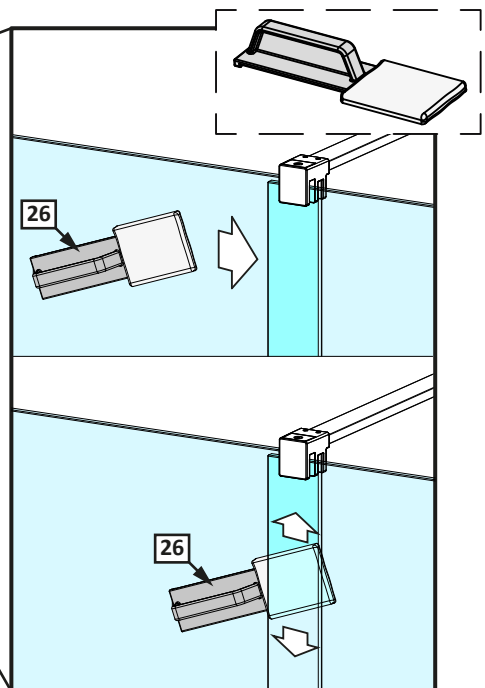

VILS

1GTW+1F

-
- D** Die Montageanleitung stellt die linke Variante der Dusche dar
- GB** Assembling instruction shows installation of left-side version
-

No. Nr	Bezeichnung Mark	Stück Pcs.
1.L 2.		1 1
3.		1
4.		1
5.		1
6.	 $\phi 8$	1
7.	 4.8x40 DIN 7981	1
8.	 $\phi 6$	3
9.	 3,5x38 DIN 7981	3
10.		1
11.1 11.2	11.1  11.2 	1 1
12.L 12.R	12.L  12.R 	1 1
13.1 13.2	13.1  13.2 	2 4
14.L		1
15.		1
16.1 16.2	16.1  L = 2000mm 16.2  L = 50mm	1 1
17.	 L = 2020 mm	1
18.		1
19.L		1
20.	 1mm  2mm  3mm  4mm  5mm	1
21.	 SW 1,5	1
22.	 SW 2,0	1
23.	 SW 3,0	1
24.		2
25.		1
26.		1

Dichtigkeitsprüfung nach DIN EN 14428

Norm für Funktionsanforderungen und Prüfverfahren für Duschtrennungen

Runddusche

Eckeingang

Fünfeckdusche

Geringe Mengen an Wasser dürfen austreten. Die Bildung größerer Pfützen ist nicht zulässig. Bei dem Test sollten 10-12ltr./min aus dem Duschkopf fließen. Beim Öffnen der Türen darf Wasser von den Türen ablaufen und auf den Boden tropfen.

Dichtigkeitsprüfung in der 3D-Ansicht, alle Angaben in mm.

Dichtigkeit von Duschtrennungen

Dusche ist nicht gleich Dusche. Der Aufbau und das Design bestimmen maßgeblich die Spritzwasserdichtigkeit.

Alle PUK Duschtrennungen erfüllen die Anforderungen der DIN EN 14428.