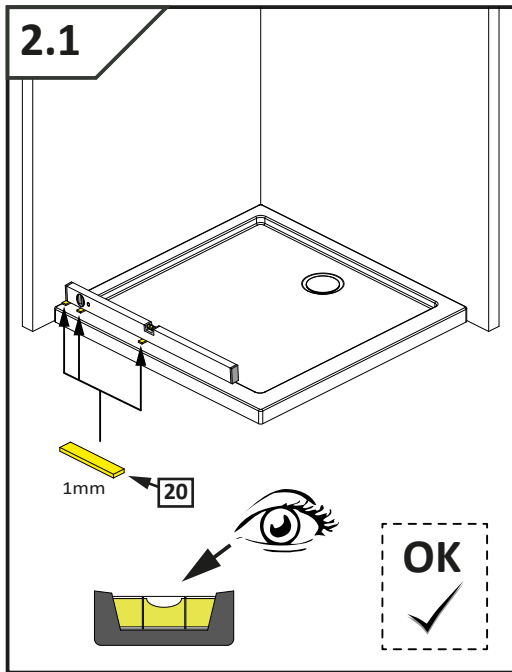

VILS

1GTW+1F

-
- D** Die Montageanleitung stellt die linke Variante der Dusche dar
- GB** Assembling instruction shows installation of left-side version
-

No. Nr	Bezeichnung Mark	Stück Pcs.
1.L 2.		1 1
3.		1
4.		1
5.		1
6.	 $\phi 8$	1
7.	 4.8x40 DIN 7981	1
8.	 $\phi 6$	3
9.	 3,5x38 DIN 7981	3
10.		1
11.1 11.2	11.1  11.2 	1 1
12.L 12.R	12.L  12.R 	1 1
13.1 13.2	13.1  13.2 	2 4
14.L		1
15.		1
16.1 16.2	16.1  L = 2000mm 16.2  L = 50mm	1 1
17.	 L = 2020 mm	1
18.		1
19.L		1
20.	 1mm  2mm  3mm  4mm  5mm	1
21.	 SW 1,5	1
22.	 SW 2,0	1
23.	 SW 3,0	1
24.		2
25.		1
26.		1

Dichtigkeitsprüfung nach DIN EN 14428

Norm für Funktionsanforderungen und Prüfverfahren für Duschtrennungen

Runddusche

Eckeingang

Fünfeckdusche

Geringe Mengen an Wasser dürfen austreten. Die Bildung größerer Pfützen ist nicht zulässig. Bei dem Test sollten 10-12ltr./min aus dem Duschkopf fließen. Beim Öffnen der Türen darf Wasser von den Türen ablaufen und auf den Boden tropfen.

Dichtigkeitsprüfung in der 3D-Ansicht, alle Angaben in mm.

Dichtigkeit von Duschtrennungen

Dusche ist nicht gleich Dusche. Der Aufbau und das Design bestimmen maßgeblich die Spritzwasserdichtigkeit.

Alle PUK Duschtrennungen erfüllen die Anforderungen der DIN EN 14428.