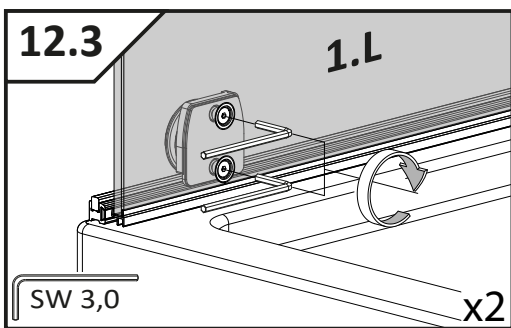

VILS

1GTW+1F

-
- D** Die Montageanleitung stellt die linke Variante der Dusche dar
- GB** Assembling instruction shows installation of left-side version
-

No. Nr	Bezeichnung Mark	Stück Pcs.
1.L 2.		1 1
3.		1
4.		1
5.		1
6.	 $\phi 8$	1
7.	 4.8x40 DIN 7981	1
8.	 $\phi 6$	3
9.	 3,5x38 DIN 7981	3
10.		1
11.1 11.2	11.1  11.2 	1 1
12.L 12.R	12.L  12.R 	1 1
13.1 13.2	13.1  13.2 	2 4
14.L		1
15.		1
16.1 16.2	16.1  L = 2000mm 16.2  L = 50mm	1 1
17.	 L = 2020 mm	1
18.		1
19.L		1
20.	 1mm  2mm  3mm  4mm  5mm	1
21.	 SW 1,5	1
22.	 SW 2,0	1
23.	 SW 3,0	1
24.		2
25.		1
26.		1

Dichtigkeitsprüfung nach DIN EN 14428

Norm für Funktionsanforderungen und Prüfverfahren für Duschtrennungen

Runddusche

Eckeingang

Fünfeckdusche

Geringe Mengen an Wasser dürfen austreten. Die Bildung größerer Pfützen ist nicht zulässig. Bei dem Test sollten 10-12ltr./min aus dem Duschkopf fließen. Beim Öffnen der Türen darf Wasser von den Türen ablaufen und auf den Boden tropfen.