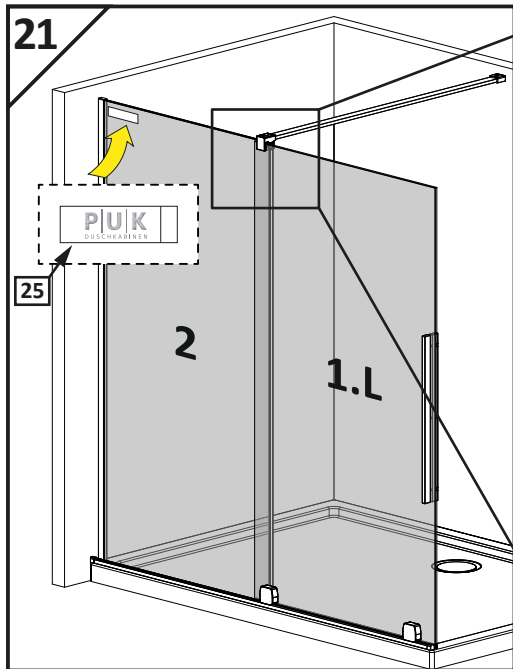

VILS

1GTW+1F

-
- D** Die Montageanleitung stellt die linke Variante der Dusche dar
- GB** Assembling instruction shows installation of left-side version
-

No. Nr	Bezeichnung Mark	Stück Pcs.
1.L 2.		1 1
3.		1
4.		1
5.		1
6.	 $\phi 8$	1
7.	 4.8x40 DIN 7981	1
8.	 $\phi 6$	3
9.	 3,5x38 DIN 7981	3
10.		1
11.1 11.2	11.1  11.2 	1 1
12.L 12.R	12.L  12.R 	1 1
13.1 13.2	13.1  13.2 	2 4
14.L		1
15.		1
16.1 16.2	16.1  L = 2000mm 16.2  L = 50mm	1 1
17.	 L = 2020 mm	1
18.		1
19.L		1
20.	 1mm  2mm  3mm  4mm  5mm	1
21.	 SW 1,5	1
22.	 SW 2,0	1
23.	 SW 3,0	1
24.		2
25.		1
26.		1

Dichtigkeitsprüfung nach DIN EN 14428

Norm für Funktionsanforderungen und Prüfverfahren für Duschtrennungen

Runddusche

Eckeingang

Fünfeckdusche

Geringe Mengen an Wasser dürfen austreten. Die Bildung größerer Pfützen ist nicht zulässig. Bei dem Test sollten 10-12ltr./min aus dem Duschkopf fließen. Beim Öffnen der Türen darf Wasser von den Türen ablaufen und auf den Boden tropfen.

Dichtigkeitsprüfung in der 3D-Ansicht, alle Angaben in mm.

Dichtigkeit von Duschtrennungen

Dusche ist nicht gleich Dusche. Der Aufbau und das Design bestimmen maßgeblich die Spritzwasserdichtigkeit.

Alle PUK Duschtrennungen erfüllen die Anforderungen der DIN EN 14428.