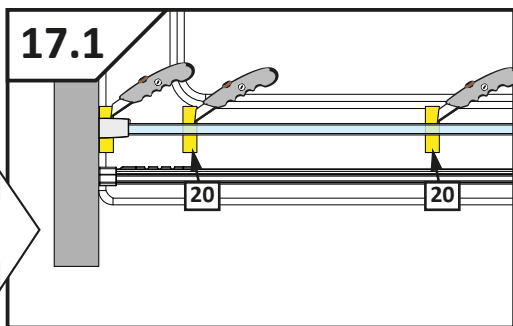

VILS

1GTW+1F

-
- D** Die Montageanleitung stellt die linke Variante der Dusche dar
- GB** Assembling instruction shows installation of left-side version
-

No. Nr	Bezeichnung Mark	Stück Pcs.
1.L 2.		1 1
3.		1
4.		1
5.		1
6.	 $\phi 8$	1
7.	 4.8x40 DIN 7981	1
8.	 $\phi 6$	3
9.	 3,5x38 DIN 7981	3
10.		1
11.1 11.2	11.1  11.2 	1 1
12.L 12.R	12.L  12.R 	1 1
13.1 13.2	13.1  13.2 	2 4
14.L		1
15.		1
16.1 16.2	16.1  L = 2000mm 16.2  L = 50mm	1 1
17.	 L = 2020 mm	1
18.		1
19.L		1
20.	 1mm  2mm  3mm  4mm  5mm	1
21.	 SW 1,5	1
22.	 SW 2,0	1
23.	 SW 3,0	1
24.		2
25.		1
26.		1

Dichtigkeitsprüfung nach DIN EN 14428

Norm für Funktionsanforderungen und Prüfverfahren für Duschtrennungen

Runddusche

Eckeingang

Fünfeckdusche

Geringe Mengen an Wasser dürfen austreten. Die Bildung größerer Pfützen ist nicht zulässig. Bei dem Test sollten 10-12ltr./min aus dem Duschkopf fließen. Beim Öffnen der Türen darf Wasser von den Türen ablaufen und auf den Boden tropfen.

Dichtigkeitsprüfung in der 3D-Ansicht, alle Angaben in mm.

Dichtigkeit von Duschtrennungen

Dusche ist nicht gleich Dusche. Der Aufbau und das Design bestimmen maßgeblich die Spritzwasserdichtigkeit.

Alle PUK Duschtrennungen erfüllen die Anforderungen der DIN EN 14428.