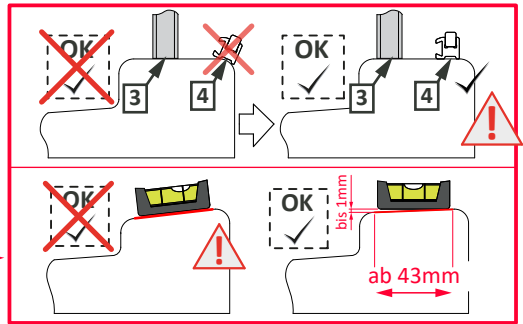

VILS

1GTW+1F

-
- D** Die Montageanleitung stellt die linke Variante der Dusche dar
- GB** Assembling instruction shows installation of left-side version
-

No. Nr	Bezeichnung Mark	Stück Pcs.
1.L 2.		1 1
3.		1
4.		1
5.		1
6.	 $\phi 8$	1
7.	 4.8x40 DIN 7981	1
8.	 $\phi 6$	3
9.	 3,5x38 DIN 7981	3
10.		1
11.1 11.2	11.1  11.2 	1 1
12.L 12.R	12.L  12.R 	1 1
13.1 13.2	13.1  13.2 	2 4
14.L		1
15.		1
16.1 16.2	16.1  L = 2000mm 16.2  L = 50mm	1 1
17.	 L = 2020 mm	1
18.		1
19.L		1
20.	 1mm  2mm  3mm  4mm  5mm	1
21.	 SW 1,5	1
22.	 SW 2,0	1
23.	 SW 3,0	1
24.		2
25.		1
26.		1

Dichtigkeitsprüfung nach DIN EN 14428

Norm für Funktionsanforderungen und Prüfverfahren für Duschtrennungen

Runddusche

Eckeingang

Fünfeckdusche

Geringe Mengen an Wasser dürfen austreten. Die Bildung größerer Pfützen ist nicht zulässig. Bei dem Test sollten 10-12ltr./min aus dem Duschkopf fließen. Beim Öffnen der Türen darf Wasser von den Türen ablaufen und auf den Boden tropfen.

Dichtigkeitsprüfung in der 3D-Ansicht, alle Angaben in mm.

Dichtigkeit von Duschtrennungen

Dusche ist nicht gleich Dusche. Der Aufbau und das Design bestimmen maßgeblich die Spritzwasserdichtigkeit.

Alle PUK Duschtrennungen erfüllen die Anforderungen der DIN EN 14428.