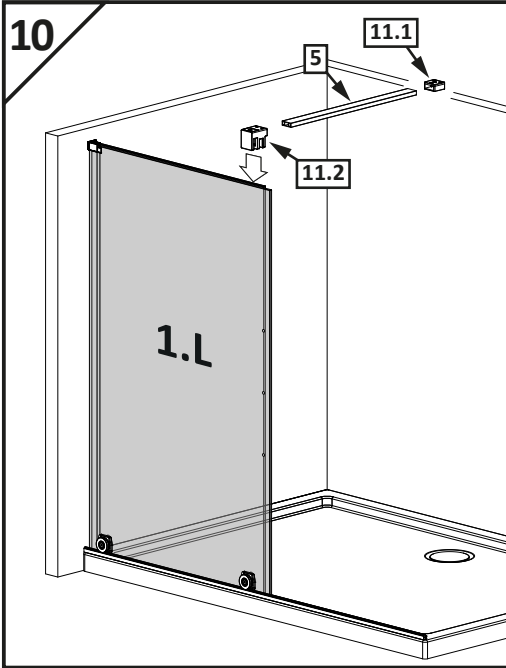

VILS

1GTW+1F

-
- D** Die Montageanleitung stellt die linke Variante der Dusche dar
- GB** Assembling instruction shows installation of left-side version
-

No. Nr	Bezeichnung Mark	Stück Pcs.
1.L 2.		1 1
3.		1
4.		1
5.		1
6.	 $\phi 8$	1
7.	 4.8x40 DIN 7981	1
8.	 $\phi 6$	3
9.	 3,5x38 DIN 7981	3
10.		1
11.1 11.2	11.1  11.2 	1 1
12.L 12.R	12.L  12.R 	1 1
13.1 13.2	13.1  13.2 	2 4
14.L		1
15.		1
16.1 16.2	16.1  L = 2000mm 16.2  L = 50mm	1 1
17.	 L = 2020 mm	1
18.		1
19.L		1
20.	 1mm  2mm  3mm  4mm  5mm	1
21.	 SW 1,5	1
22.	 SW 2,0	1
23.	 SW 3,0	1
24.		2
25.		1
26.		1

Dichtigkeitsprüfung nach DIN EN 14428

Norm für Funktionsanforderungen und Prüfverfahren für Duschtrennungen

Runddusche

Eckeingang

Fünfeckdusche

Geringe Mengen an Wasser dürfen austreten. Die Bildung größerer Pfützen ist nicht zulässig. Bei dem Test sollten 10-12ltr./min aus dem Duschkopf fließen. Beim Öffnen der Türen darf Wasser von den Türen ablaufen und auf den Boden tropfen.

Dichtigkeitsprüfung in der 3D-Ansicht, alle Angaben in mm.

Dichtigkeit von Duschtrennungen

Dusche ist nicht gleich Dusche. Der Aufbau und das Design bestimmen maßgeblich die Spritzwasserdichtigkeit.

Alle PUK Duschtrennungen erfüllen die Anforderungen der DIN EN 14428.