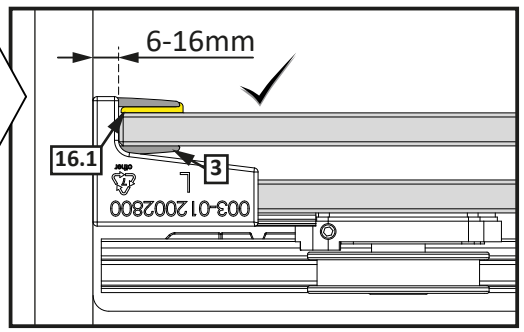

VILS

1GTW+1F

-
- D** Die Montageanleitung stellt die linke Variante der Dusche dar
- GB** Assembling instruction shows installation of left-side version
-

No. Nr	Bezeichnung Mark	Stück Pcs.
1.L 2.		1 1
3.		1
4.		1
5.		1
6.	 $\phi 8$	1
7.	 4.8x40 DIN 7981	1
8.	 $\phi 6$	3
9.	 3,5x38 DIN 7981	3
10.		1
11.1 11.2	11.1  11.2 	1 1
12.L 12.R	12.L  12.R 	1 1
13.1 13.2	13.1  13.2 	2 4
14.L		1
15.		1
16.1 16.2	16.1  L = 2000mm 16.2  L = 50mm	1 1
17.	 L = 2020 mm	1
18.		1
19.L		1
20.	 1mm  2mm  3mm  4mm  5mm	1
21.	 SW 1,5	1
22.	 SW 2,0	1
23.	 SW 3,0	1
24.		2
25.		1
26.		1

Dichtigkeitsprüfung nach DIN EN 14428

Norm für Funktionsanforderungen und Prüfverfahren für Duschtrennungen

Runddusche

Eckeingang

Fünfeckdusche

Geringe Mengen an Wasser dürfen austreten. Die Bildung größerer Pfützen ist nicht zulässig. Bei dem Test sollten 10-12ltr./min aus dem Duschkopf fließen. Beim Öffnen der Türen darf Wasser von den Türen ablaufen und auf den Boden tropfen.

Dichtigkeitsprüfung in der 3D-Ansicht, alle Angaben in mm.

Dichtigkeit von Duschtrennungen

Dusche ist nicht gleich Dusche. Der Aufbau und das Design bestimmen maßgeblich die Spritzwasserdichtigkeit.

Alle PUK Duschtrennungen erfüllen die Anforderungen der DIN EN 14428.