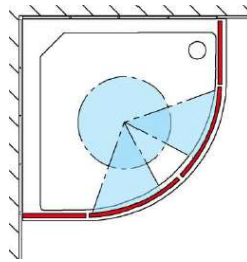

VILS

1GTW+1F

-
- D** Die Montageanleitung stellt die linke Variante der Dusche dar
- GB** Assembling instruction shows installation of left-side version
-

No. Nr	Bezeichnung Mark	Stück Pcs.
1.L 2.		1 1
3.		1
4.		1
5.		1
6.	 $\phi 8$	1
7.	 4.8x40 DIN 7981	1
8.	 $\phi 6$	3
9.	 3,5x38 DIN 7981	3
10.		1
11.1 11.2	11.1  11.2 	1 1
12.L 12.R	12.L  12.R 	1 1
13.1 13.2	13.1  13.2 	2 4
14.L		1
15.		1
16.1 16.2	16.1  L = 2000mm 16.2  L = 50mm	1 1
17.	 L = 2020 mm	1
18.		1
19.L		1
20.	 1mm  2mm  3mm  4mm  5mm	1
21.	 SW 1,5	1
22.	 SW 2,0	1
23.	 SW 3,0	1
24.		2
25.		1
26.		1

Dichtigkeitsprüfung nach DIN EN 14428

Norm für Funktionsanforderungen und Prüfverfahren für Duschtrennungen

Runddusche

Eckeingang

Fünfeckdusche

Geringe Mengen an Wasser dürfen austreten. Die Bildung größerer Pfützen ist nicht zulässig. Bei dem Test sollten 10-12ltr./min aus dem Duschkopf fließen. Beim Öffnen der Türen darf Wasser von den Türen ablaufen und auf den Boden tropfen.