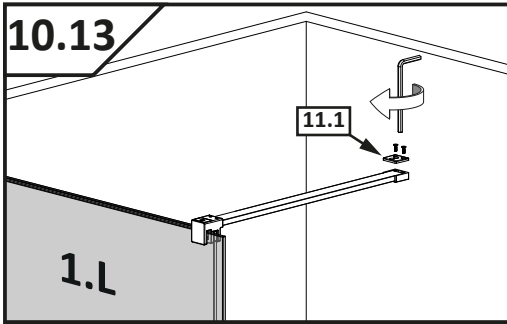

VILS

1GTW+1F

-
- D** Die Montageanleitung stellt die linke Variante der Dusche dar
- GB** Assembling instruction shows installation of left-side version
-

No. Nr	Bezeichnung Mark	Stück Pcs.
1.L 2.		1 1
3.		1
4.		1
5.		1
6.	 $\phi 8$	1
7.	 4.8x40 DIN 7981	1
8.	 $\phi 6$	3
9.	 3,5x38 DIN 7981	3
10.		1
11.1 11.2	11.1  11.2 	1 1
12.L 12.R	12.L  12.R 	1 1
13.1 13.2	13.1  13.2 	2 4
14.L		1
15.		1
16.1 16.2	16.1  L = 2000mm 16.2  L = 50mm	1 1
17.	 L = 2020 mm	1
18.		1
19.L		1
20.	 1mm  2mm  3mm  4mm  5mm	1
21.	 SW 1,5	1
22.	 SW 2,0	1
23.	 SW 3,0	1
24.		2
25.		1
26.		1

Dichtigkeitsprüfung nach DIN EN 14428

Norm für Funktionsanforderungen und Prüfverfahren für Duschtrennungen

Runddusche

Eckeingang

Fünfeckdusche

Geringe Mengen an Wasser dürfen austreten. Die Bildung größerer Pfützen ist nicht zulässig. Bei dem Test sollten 10-12ltr./min aus dem Duschkopf fließen. Beim Öffnen der Türen darf Wasser von den Türen ablaufen und auf den Boden tropfen.