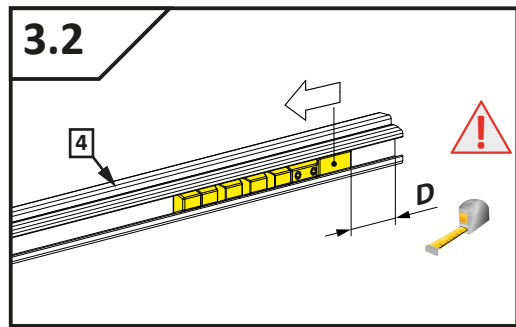

VILS

1GTW+1F

-
- D** Die Montageanleitung stellt die linke Variante der Dusche dar
- GB** Assembling instruction shows installation of left-side version
-

No. Nr	Bezeichnung Mark	Stück Pcs.
1.L 2.		1 1
3.		1
4.		1
5.		1
6.	 $\phi 8$	1
7.	 4.8x40 DIN 7981	1
8.	 $\phi 6$	3
9.	 3,5x38 DIN 7981	3
10.		1
11.1 11.2	11.1  11.2 	1 1
12.L 12.R	12.L  12.R 	1 1
13.1 13.2	13.1  13.2 	2 4
14.L		1
15.		1
16.1 16.2	16.1  L = 2000mm 16.2  L = 50mm	1 1
17.	 L = 2020 mm	1
18.		1
19.L		1
20.	 1mm  2mm  3mm  4mm  5mm	1
21.	 SW 1,5	1
22.	 SW 2,0	1
23.	 SW 3,0	1
24.		2
25.		1
26.		1

Dichtigkeitsprüfung nach DIN EN 14428

Norm für Funktionsanforderungen und Prüfverfahren für Duschtrennungen

Runddusche

Eckeingang

Fünfeckdusche

Geringe Mengen an Wasser dürfen austreten. Die Bildung größerer Pfützen ist nicht zulässig. Bei dem Test sollten 10-12ltr./min aus dem Duschkopf fließen. Beim Öffnen der Türen darf Wasser von den Türen ablaufen und auf den Boden tropfen.