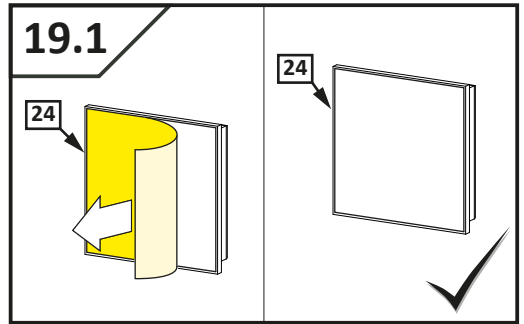

VILS

1GTW+1F

-
- D** Die Montageanleitung stellt die linke Variante der Dusche dar
- GB** Assembling instruction shows installation of left-side version
-

No. Nr	Bezeichnung Mark	Stück Pcs.
1.L 2.		1 1
3.		1
4.		1
5.		1
6.	 $\phi 8$	1
7.	 4.8x40 DIN 7981	1
8.	 $\phi 6$	3
9.	 3,5x38 DIN 7981	3
10.		1
11.1 11.2	11.1  11.2 	1 1
12.L 12.R	12.L  12.R 	1 1
13.1 13.2	13.1  13.2 	2 4
14.L		1
15.		1
16.1 16.2	16.1  L = 2000mm 16.2  L = 50mm	1 1
17.	 L = 2020 mm	1
18.		1
19.L		1
20.	 1mm  2mm  3mm  4mm  5mm	1
21.	 SW 1,5	1
22.	 SW 2,0	1
23.	 SW 3,0	1
24.		2
25.		1
26.		1

Dichtigkeitsprüfung nach DIN EN 14428

Norm für Funktionsanforderungen und Prüfverfahren für Duschtrennungen

Runddusche

Eckeingang

Fünfeckdusche

Geringe Mengen an Wasser dürfen austreten. Die Bildung größerer Pfützen ist nicht zulässig. Bei dem Test sollten 10-12ltr./min aus dem Duschkopf fließen. Beim Öffnen der Türen darf Wasser von den Türen ablaufen und auf den Boden tropfen.

Dichtigkeitsprüfung in der 3D-Ansicht, alle Angaben in mm.

Dichtigkeit von Duschtrennungen

Dusche ist nicht gleich Dusche. Der Aufbau und das Design bestimmen maßgeblich die Spritzwasserdichtigkeit.

Alle PUK Duschtrennungen erfüllen die Anforderungen der DIN EN 14428.