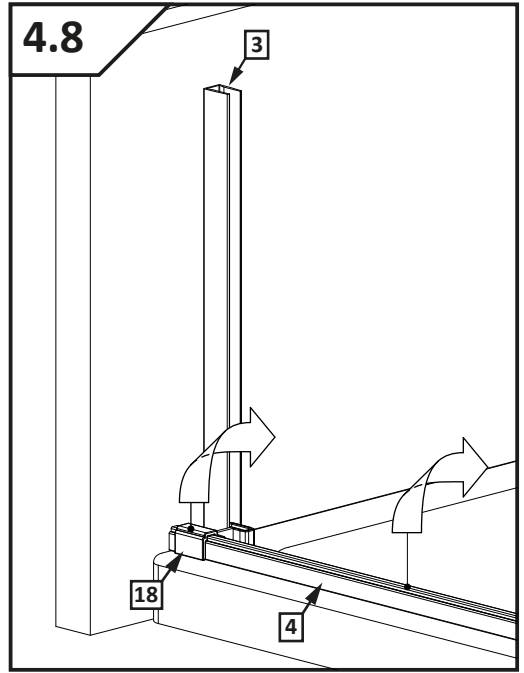

VILS

1GTW+1F

-
- D** Die Montageanleitung stellt die linke Variante der Dusche dar
- GB** Assembling instruction shows installation of left-side version
-

No. Nr	Bezeichnung Mark	Stück Pcs.
1.L 2.		1 1
3.		1
4.		1
5.		1
6.	 $\phi 8$	1
7.	 4.8x40 DIN 7981	1
8.	 $\phi 6$	3
9.	 3,5x38 DIN 7981	3
10.		1
11.1 11.2	11.1  11.2 	1 1
12.L 12.R	12.L  12.R 	1 1
13.1 13.2	13.1  13.2 	2 4
14.L		1
15.		1
16.1 16.2	16.1  L = 2000mm 16.2  L = 50mm	1 1
17.	 L = 2020 mm	1
18.		1
19.L		1
20.	 1mm  2mm  3mm  4mm  5mm	1
21.	 SW 1,5	1
22.	 SW 2,0	1
23.	 SW 3,0	1
24.		2
25.		1
26.		1