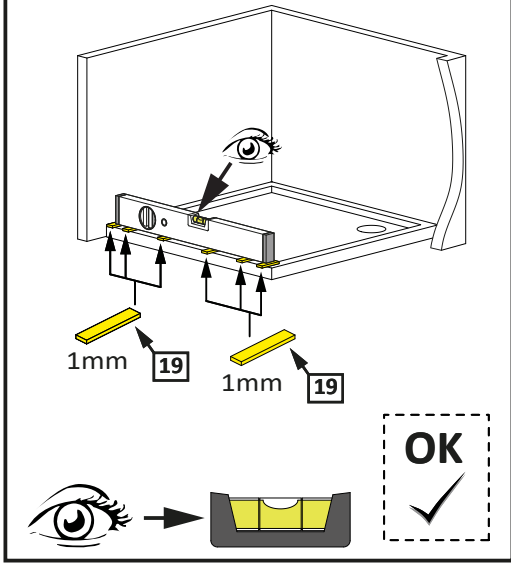

EM = 7 mm

**Montage auf Duschwanne**

ab 43mm

43mm EM

47mm

EM

OK

OK

bis 1mm

ab 43mm

**2**

2.1

2.2

2.1

2.2

3