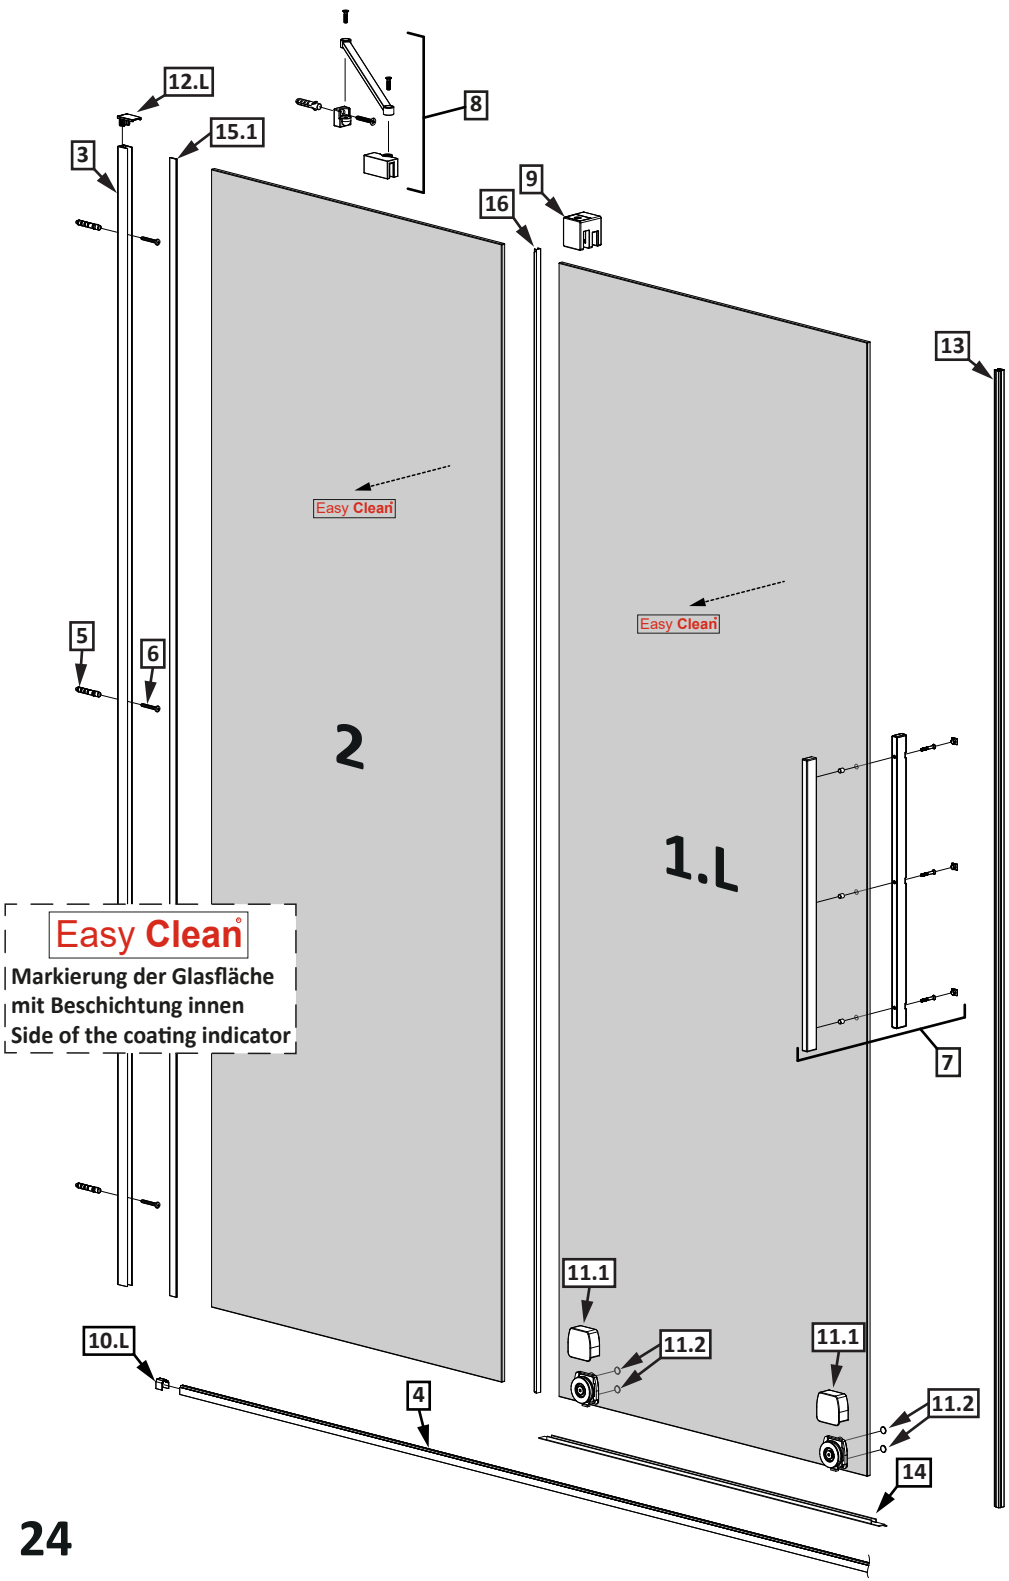

18

18.1

**19**

**19.1**

**19.2**

**19.3**

**19.4**

No. Nr	Bezeichnung Mark	Stück Pcs.
1.L 1.R 2.		1 1 2
3.		2
4.		1
5.	 φ6	6
6.	 3,5x38 DIN 7981	6
7.		2
8.		2
9.		2
10.L 10.R	10.L  10.R 	1 1
11.1 11.2	11.1  11.2 	4 8
12.L 12.R	12.L  12.R 	1 1
13.		2
14.		1/2
15.1 15.2	15.1  L = 2000mm 15.2  L = 50mm	2 2
16.	 L = 2020mm	2
17.		2
18.L 18.R	18.L  18.R 	1 1
19.		4
20.		1
21.		1
22.		1

No. Nr	Bezeichnung Mark	Stück Pcs.
23.		4
24.		1
25.		1

**Dichtigkeitsprüfung  
nach DIN EN 14428**

Norm für  
Funktionsanforderungen  
und Prüfverfahren für  
Duschabtrennungen

**Runddusche**

**EckEinstieg**