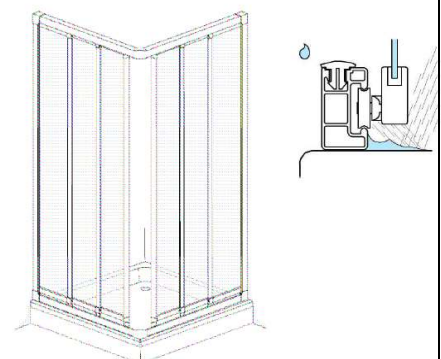

Dichtigkeitsprüfung in der  
3D-Ansicht, alle Angaben  
in mm.

**Dichtigkeit von Duschabtrennungen**

Dusche ist nicht gleich Dusche. Der Aufbau und das Design bestimmen maßgeblich die Spritzwasserdichtigkeit.

**Die rahmenlosen  
Duschabtrennungen**

*Nieste, Vispa und Trave RL* bieten einen zufriedenstellenden Spritzschutz. Durch fehlende Profilleisten kann Wasser leichter nach außen dringen.

Die unübertroffene Eleganz, leichte Reinigung und hohe Exklusivität sprechen für diese Duschen.

**Die teilgerahmten Duschabtrennungen**

*Isen, Isar, Blies, Trave, Naab, Oder und Tanger* bieten eine gute Dichtigkeit. Schlanke Profile, attraktive Griffe und Beschläge verleihen den Duschen ihre attraktive Leichtigkeit.

**Die vollgerahmte  
Duschabtrennung**

*Alvier* weist die höchste Dichtigkeit auf. Je höher die Profile sind, umso unwahrscheinlicher ist es, dass Wasser nach außen fließt.