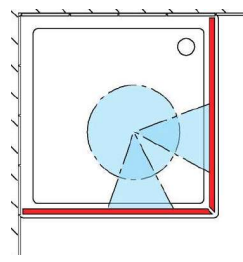

18

18.1

**19**

**19.1**

**19.2**

**19.3**

**19.4**

No. Nr	Bezeichnung Mark	Stück Pcs.
1.L 1.R 2.		1 1 2
3.		2
4.		1
5.	 φ6	6
6.	 3,5x38 DIN 7981	6
7.		2
8.		2
9.		2
10.L 10.R	10.L  10.R 	1 1
11.1 11.2	11.1  11.2 	4 8
12.L 12.R	12.L  12.R 	1 1
13.		2
14.		1/2
15.1 15.2	15.1  L = 2000mm 15.2  L = 50mm	2 2
16.	 L = 2020mm	2
17.		2
18.L 18.R	18.L  18.R 	1 1
19.		4
20.		1
21.		1
22.		1

No. Nr	Bezeichnung Mark	Stück Pcs.
23.		4
24.		1
25.		1

**Dichtigkeitsprüfung  
nach DIN EN 14428**

Norm für  
Funktionsanforderungen  
und Prüfverfahren für  
Duschabtrennungen

**Runddusche**

**EckEinstieg**

**Fünfeckdusche**

Geringe Mengen an Wasser dürfen austreten. Die Bildung größerer Pfützen ist nicht zulässig. Bei dem Test sollten 10-12ltr./min aus dem Duschkopf fließen. Beim Öffnen der Türen darf Wasser von den Türen ablaufen und auf den Boden tropfen.

Dichtigkeitsprüfung in der  
3D-Ansicht, alle Angaben  
in mm.

**Dichtigkeit von Duschabtrennungen**

Dusche ist nicht gleich Dusche. Der Aufbau und das Design bestimmen maßgeblich die Spritzwasserdichtigkeit.