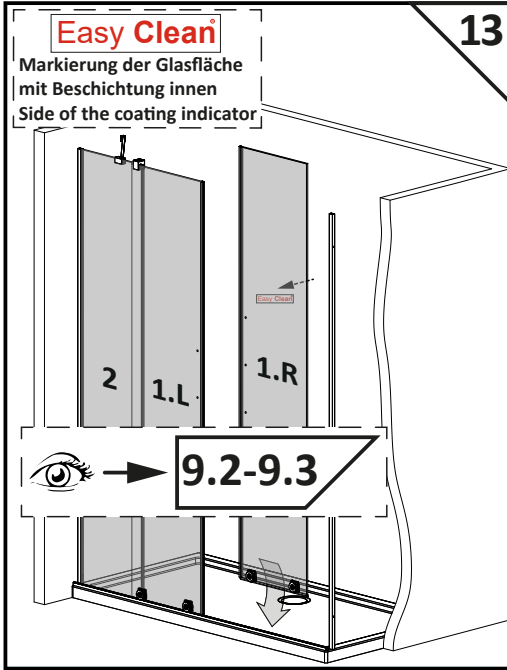

EM = 7 mm

**Montage auf Duschwanne**

ab 43mm

43mm EM

47mm

EM

OK

OK

bis 1mm

ab 43mm

**2**

2.1

2.2

2.1

2.2

3

3.1

8.1

8.2

8.3

8.4

8.5

17

17.1

18

18.1

**19**

**19.1**

**19.2**

**19.3**

**19.4**

No. Nr	Bezeichnung Mark	Stück Pcs.
1.L 1.R 2.		1 1 2
3.		2
4.		1
5.	 φ6	6
6.	 3,5x38 DIN 7981	6
7.		2
8.		2
9.		2
10.L 10.R	10.L  10.R 	1 1
11.1 11.2	11.1  11.2 	4 8
12.L 12.R	12.L  12.R 	1 1
13.		2
14.		1/2
15.1 15.2	15.1  L = 2000mm 15.2  L = 50mm	2 2
16.	 L = 2020mm	2
17.		2
18.L 18.R	18.L  18.R 	1 1
19.		4
20.		1
21.		1
22.		1