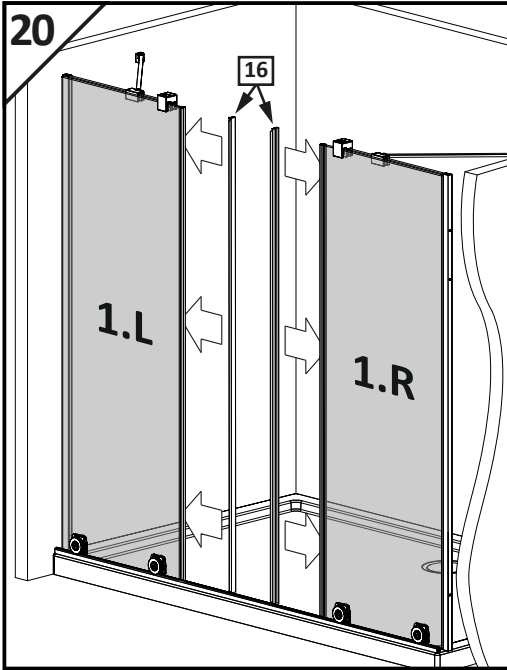

18

18.1

**19**

**19.1**

**19.2**

**19.3**

**19.4**

No. Nr	Bezeichnung Mark	Stück Pcs.
1.L 1.R 2.		1 1 2
3.		2
4.		1
5.	 φ6	6
6.	 3,5x38 DIN 7981	6
7.		2
8.		2
9.		2
10.L 10.R	10.L  10.R 	1 1
11.1 11.2	11.1  11.2 	4 8
12.L 12.R	12.L  12.R 	1 1
13.		2
14.		1/2
15.1 15.2	15.1  L = 2000mm 15.2  L = 50mm	2 2
16.	 L = 2020mm	2
17.		2
18.L 18.R	18.L  18.R 	1 1
19.		4
20.		1
21.		1
22.		1

No. Nr	Bezeichnung Mark	Stück Pcs.
23.		4
24.		1
25.		1

**Dichtigkeitsprüfung  
nach DIN EN 14428**

Norm für  
Funktionsanforderungen  
und Prüfverfahren für  
Duschabtrennungen

**Runddusche**

**EckEinstieg**