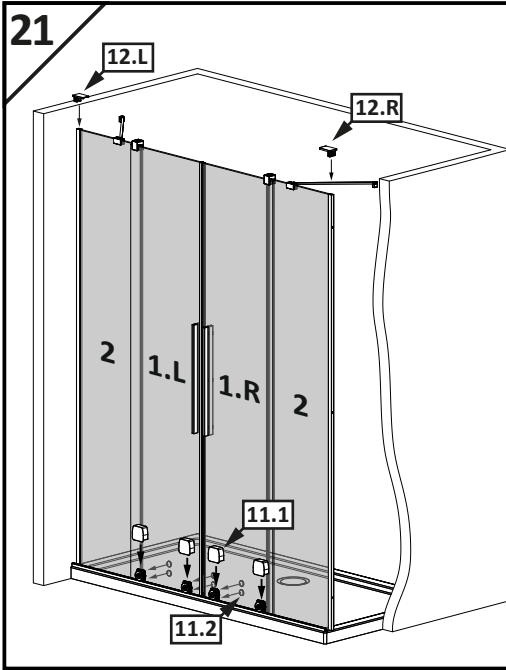

18

18.1

**19**

**19.1**

**19.2**

**19.3**

**19.4**

No. Nr	Bezeichnung Mark	Stück Pcs.
1.L 1.R 2.		1 1 2
3.		2
4.		1
5.	 φ6	6
6.	 3,5x38 DIN 7981	6
7.		2
8.		2
9.		2
10.L 10.R	10.L  10.R 	1 1
11.1 11.2	11.1  11.2 	4 8
12.L 12.R	12.L  12.R 	1 1
13.		2
14.		1/2
15.1 15.2	15.1  L = 2000mm 15.2  L = 50mm	2 2
16.	 L = 2020mm	2
17.		2
18.L 18.R	18.L  18.R 	1 1
19.		4
20.		1
21.		1
22.		1

No. Nr	Bezeichnung Mark	Stück Pcs.
23.		4
24.		1
25.		1

**Dichtigkeitsprüfung  
nach DIN EN 14428**

Norm für  
Funktionsanforderungen  
und Prüfverfahren für  
Duschabtrennungen

**Runddusche**

**EckEinstieg**