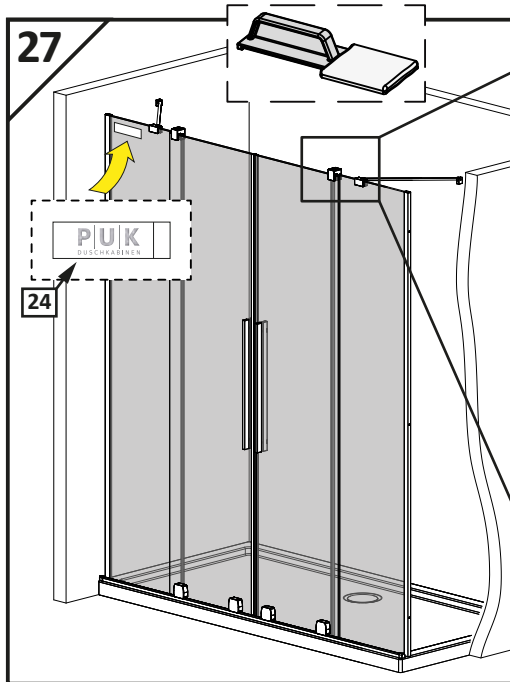

18

18.1

**19**

**19.1**

**19.2**

**19.3**

**19.4**

No. Nr	Bezeichnung Mark	Stück Pcs.
1.L 1.R 2.		1 1 2
3.		2
4.		1
5.	 φ6	6
6.	 3,5x38 DIN 7981	6
7.		2
8.		2
9.		2
10.L 10.R	10.L  10.R 	1 1
11.1 11.2	11.1  11.2 	4 8
12.L 12.R	12.L  12.R 	1 1
13.		2
14.		1/2
15.1 15.2	15.1  L = 2000mm 15.2  L = 50mm	2 2
16.	 L = 2020mm	2
17.		2
18.L 18.R	18.L  18.R 	1 1
19.		4
20.		1
21.		1
22.		1

No. Nr	Bezeichnung Mark	Stück Pcs.
23.		4
24.		1
25.		1

**Dichtigkeitsprüfung  
nach DIN EN 14428**

Norm für  
Funktionsanforderungen  
und Prüfverfahren für  
Duschabtrennungen

**Runddusche**

**EckEinstieg**