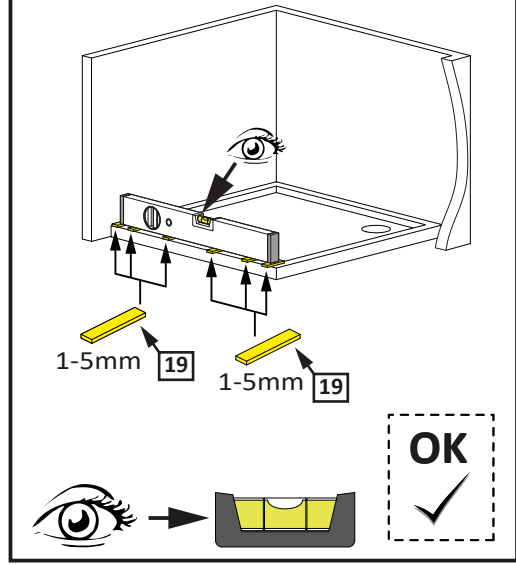

EM = 7 mm

**Montage auf Duschwanne**

ab 43mm

43mm EM

47mm

EM

OK

OK

bis 1mm

ab 43mm

**2**

2.1

2.2

2.1

2.2

3