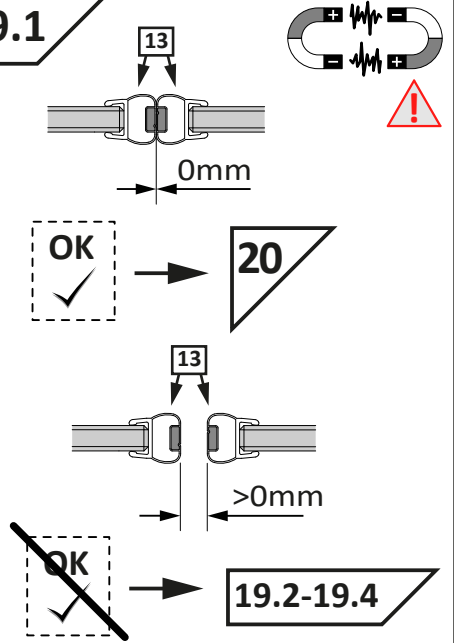

EM = 7 mm

**Montage auf Duschwanne**

ab 43mm

43mm EM

47mm

EM

OK

OK

18

18.1

**19**

**19.1**

**19.2**

**19.3**

**19.4**

No. Nr	Bezeichnung Mark	Stück Pcs.
1.L 1.R 2.		1 1 2
3.		2
4.		1
5.	 φ6	6
6.	 3,5x38 DIN 7981	6
7.		2
8.		2
9.		2
10.L 10.R	10.L  10.R 	1 1
11.1 11.2	11.1  11.2 	4 8
12.L 12.R	12.L  12.R 	1 1
13.		2
14.		1/2
15.1 15.2	15.1  L = 2000mm 15.2  L = 50mm	2 2
16.	 L = 2020mm	2
17.		2
18.L 18.R	18.L  18.R 	1 1
19.		4
20.		1
21.		1
22.		1

No. Nr	Bezeichnung Mark	Stück Pcs.
23.		4
24.		1
25.		1

**Dichtigkeitsprüfung  
nach DIN EN 14428**

Norm für  
Funktionsanforderungen  
und Prüfverfahren für  
Duschabtrennungen

**Runddusche**

**EckEinstieg**