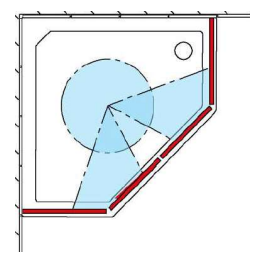

18

18.1

**19**

**19.1**

**19.2**

**19.3**

**19.4**

No. Nr	Bezeichnung Mark	Stück Pcs.
1.L 1.R 2.		1 1 2
3.		2
4.		1
5.	 φ6	6
6.	 3,5x38 DIN 7981	6
7.		2
8.		2
9.		2
10.L 10.R	10.L  10.R 	1 1
11.1 11.2	11.1  11.2 	4 8
12.L 12.R	12.L  12.R 	1 1
13.		2
14.		1/2
15.1 15.2	15.1  L = 2000mm 15.2  L = 50mm	2 2
16.	 L = 2020mm	2
17.		2
18.L 18.R	18.L  18.R 	1 1
19.		4
20.		1
21.		1
22.		1

No. Nr	Bezeichnung Mark	Stück Pcs.
23.		4
24.		1
25.		1

**Dichtigkeitsprüfung  
nach DIN EN 14428**

Norm für  
Funktionsanforderungen  
und Prüfverfahren für  
Duschabtrennungen

**Runddusche**

**EckEinstieg**

**Fünfeckdusche**

Geringe Mengen an Wasser dürfen austreten. Die Bildung größerer Pfützen ist nicht zulässig. Bei dem Test sollten 10-12ltr./min aus dem Duschkopf fließen. Beim Öffnen der Türen darf Wasser von den Türen ablaufen und auf den Boden tropfen.

Dichtigkeitsprüfung in der  
3D-Ansicht, alle Angaben  
in mm.

**Dichtigkeit von Duschabtrennungen**

Dusche ist nicht gleich Dusche. Der Aufbau und das Design bestimmen maßgeblich die Spritzwasserdichtigkeit.