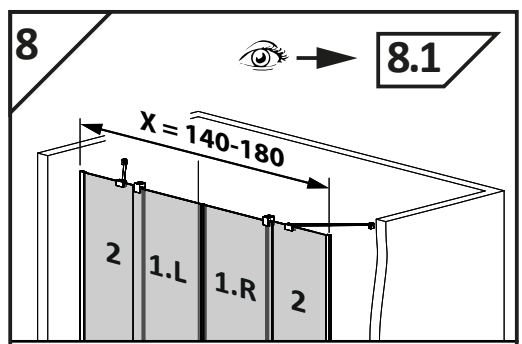

EM = 7 mm

**Montage auf Duschwanne**

ab 43mm

43mm EM

47mm

EM

OK

OK

bis 1mm

ab 43mm

**2**

2.1

2.2

2.1

2.2

3

3.1

8.1

8.2

8.3

8.4

8.5

17

17.1

18

18.1

**19**

**19.1**

**19.2**

**19.3**

**19.4**

No. Nr	Bezeichnung Mark	Stück Pcs.
1.L 1.R 2.		1 1 2
3.		2
4.		1
5.	 φ6	6
6.	 3,5x38 DIN 7981	6
7.		2
8.		2
9.		2
10.L 10.R	10.L  10.R 	1 1
11.1 11.2	11.1  11.2 	4 8
12.L 12.R	12.L  12.R 	1 1
13.		2
14.		1/2
15.1 15.2	15.1  L = 2000mm 15.2  L = 50mm	2 2
16.	 L = 2020mm	2
17.		2
18.L 18.R	18.L  18.R 	1 1
19.		4
20.		1
21.		1
22.		1