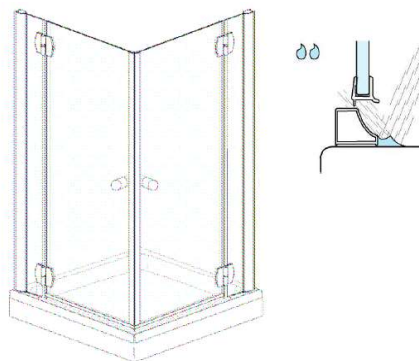

Dichtigkeitsprüfung in der  
3D-Ansicht, alle Angaben  
in mm.

**Dichtigkeit von Duschabtrennungen**

Dusche ist nicht gleich Dusche. Der Aufbau und das Design bestimmen maßgeblich die Spritzwasserdichtigkeit.

**Alle PUK Duschabtrennungen erfüllen die Anforderungen der DIN EN 14428.**

Bauartbedingt sind dabei Duschabtrennungen mit Profilen dichter als Duschabtrennungen ohne Profile. Wichtig ist, dass Sie Ihre Dusche nicht nur nach Design, sondern auch nach Duschgewohnheiten und der Situation am Aufbauort auswählen. Wir beraten Sie gerne.

**Die rahmenlosen  
Duschabtrennungen**

*Nieste, Vispa und Trave RL* bieten einen zufriedenstellenden Spritzschutz. Durch fehlende Profilleisten kann Wasser leichter nach außen dringen.

Die unübertroffene Eleganz, leichte Reinigung und hohe Exklusivität sprechen für diese Duschen.