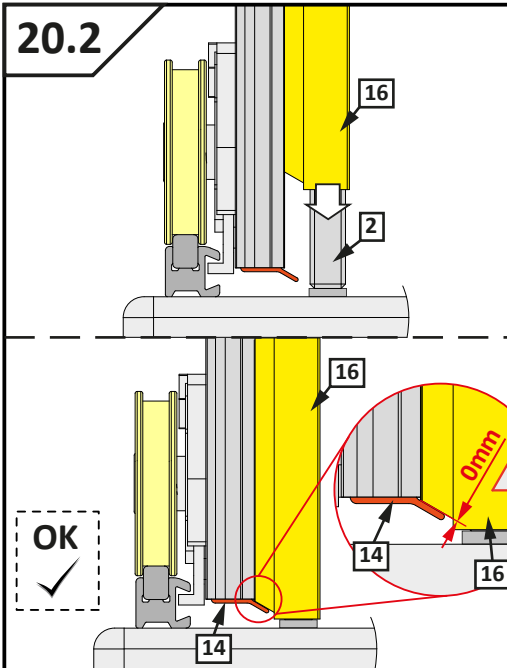

EM = 7 mm

**Montage auf Duschwanne**

ab 43mm

43mm EM

47mm

EM

OK

OK

18

18.1

**19**

**19.1**

**19.2**

**19.3**

**19.4**

No. Nr	Bezeichnung Mark	Stück Pcs.
1.L 1.R 2.		1 1 2
3.		2
4.		1
5.	 φ6	6
6.	 3,5x38 DIN 7981	6
7.		2
8.		2
9.		2
10.L 10.R	10.L  10.R 	1 1
11.1 11.2	11.1  11.2 	4 8
12.L 12.R	12.L  12.R 	1 1
13.		2
14.		1/2
15.1 15.2	15.1  L = 2000mm 15.2  L = 50mm	2 2
16.	 L = 2020mm	2
17.		2
18.L 18.R	18.L  18.R 	1 1
19.		4
20.		1
21.		1
22.		1

No. Nr	Bezeichnung Mark	Stück Pcs.
23.		4
24.		1
25.		1

**Dichtigkeitsprüfung  
nach DIN EN 14428**

Norm für  
Funktionsanforderungen  
und Prüfverfahren für  
Duschabtrennungen

**Runddusche**

**EckEinstieg**

Dichtigkeitsprüfung in der  
3D-Ansicht, alle Angaben  
in mm.

**Dichtigkeit von Duschabtrennungen**

Dusche ist nicht gleich Dusche. Der Aufbau und das Design bestimmen maßgeblich die Spritzwasserdichtigkeit.