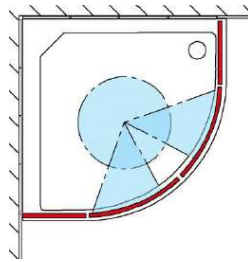

18

18.1

**19**

**19.1**

**19.2**

**19.3**

**19.4**

No. Nr	Bezeichnung Mark	Stück Pcs.
1.L 1.R 2.		1 1 2
3.		2
4.		1
5.	 φ6	6
6.	 3,5x38 DIN 7981	6
7.		2
8.		2
9.		2
10.L 10.R	10.L  10.R 	1 1
11.1 11.2	11.1  11.2 	4 8
12.L 12.R	12.L  12.R 	1 1
13.		2
14.		1/2
15.1 15.2	15.1  L = 2000mm 15.2  L = 50mm	2 2
16.	 L = 2020mm	2
17.		2
18.L 18.R	18.L  18.R 	1 1
19.		4
20.		1
21.		1
22.		1

No. Nr	Bezeichnung Mark	Stück Pcs.
23.		4
24.		1
25.		1

**Dichtigkeitsprüfung  
nach DIN EN 14428**

Norm für  
Funktionsanforderungen  
und Prüfverfahren für  
Duschabtrennungen

**Runddusche**

**EckEinstieg**

**Fünfeckdusche**

Geringe Mengen an Wasser dürfen austreten. Die Bildung größerer Pfützen ist nicht zulässig. Bei dem Test sollten 10-12ltr./min aus dem Duschkopf fließen. Beim Öffnen der Türen darf Wasser von den Türen ablaufen und auf den Boden tropfen.

Dichtigkeitsprüfung in der  
3D-Ansicht, alle Angaben  
in mm.

**Dichtigkeit von Duschabtrennungen**

Dusche ist nicht gleich Dusche. Der Aufbau und das Design bestimmen maßgeblich die Spritzwasserdichtigkeit.