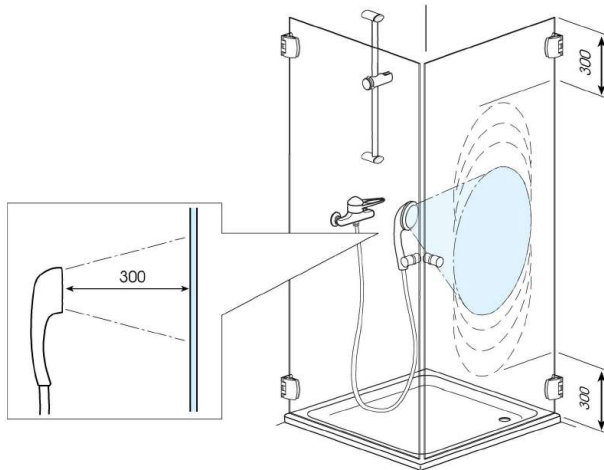

No. Nr	Bezeichnung Mark	Stück Pcs.
23.		4
24.		1
25.		1

**Dichtigkeitsprüfung  
nach DIN EN 14428**

Norm für  
Funktionsanforderungen  
und Prüfverfahren für  
Duschabtrennungen

**Runddusche**

**EckEinstieg**

**Fünfeckdusche**

Geringe Mengen an Wasser dürfen austreten. Die Bildung größerer Pfützen ist nicht zulässig. Bei dem Test sollten 10-12ltr./min aus dem Duschkopf fließen. Beim Öffnen der Türen darf Wasser von den Türen ablaufen und auf den Boden tropfen.

Dichtigkeitsprüfung in der  
3D-Ansicht, alle Angaben  
in mm.

**Dichtigkeit von Duschabtrennungen**

Dusche ist nicht gleich Dusche. Der Aufbau und das Design bestimmen maßgeblich die Spritzwasserdichtigkeit.