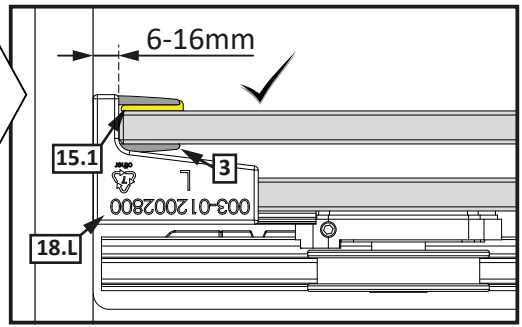

EM = 7 mm

**Montage auf Duschwanne**

ab 43mm

43mm EM

47mm

EM

OK

OK

bis 1mm

ab 43mm

**2**

2.1

2.2

2.1

2.2

3

3.1

8.1

8.2

8.3

8.4

8.5

17

17.1

18

18.1

**19**

**19.1**

**19.2**

**19.3**

**19.4**

No. Nr	Bezeichnung Mark	Stück Pcs.
1.L 1.R 2.		1 1 2
3.		2
4.		1
5.	 φ6	6
6.	 3,5x38 DIN 7981	6
7.		2
8.		2
9.		2
10.L 10.R	10.L  10.R 	1 1
11.1 11.2	11.1  11.2 	4 8
12.L 12.R	12.L  12.R 	1 1
13.		2
14.		1/2
15.1 15.2	15.1  L = 2000mm 15.2  L = 50mm	2 2
16.	 L = 2020mm	2
17.		2
18.L 18.R	18.L  18.R 	1 1
19.		4
20.		1
21.		1
22.		1