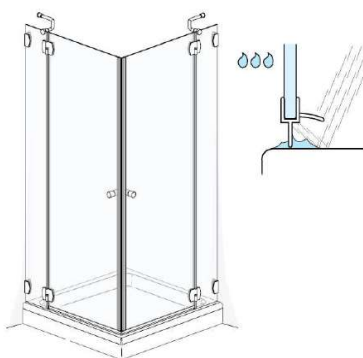

**Fünfeckdusche**

Geringe Mengen an Wasser dürfen austreten. Die Bildung größerer Pfützen ist nicht zulässig. Bei dem Test sollten 10-12ltr./min aus dem Duschkopf fließen. Beim Öffnen der Türen darf Wasser von den Türen ablaufen und auf den Boden tropfen.

Dichtigkeitsprüfung in der  
3D-Ansicht, alle Angaben  
in mm.

**Dichtigkeit von Duschabtrennungen**

Dusche ist nicht gleich Dusche. Der Aufbau und das Design bestimmen maßgeblich die Spritzwasserdichtigkeit.

**Alle PUK Duschabtrennungen erfüllen die Anforderungen der DIN EN 14428.**

Bauartbedingt sind dabei Duschabtrennungen mit Profilen dichter als Duschabtrennungen ohne Profile. Wichtig ist, dass Sie Ihre Dusche nicht nur nach Design, sondern auch nach Duschgewohnheiten und der Situation am Aufbauort auswählen. Wir beraten Sie gerne.

**Die rahmenlosen  
Duschabtrennungen**

*Nieste, Vispa und Trave RL* bieten einen zufriedenstellenden Spritzschutz. Durch fehlende Profilleisten kann Wasser leichter nach außen dringen.

Die unübertroffene Eleganz, leichte Reinigung und hohe Exklusivität sprechen für diese Duschen.