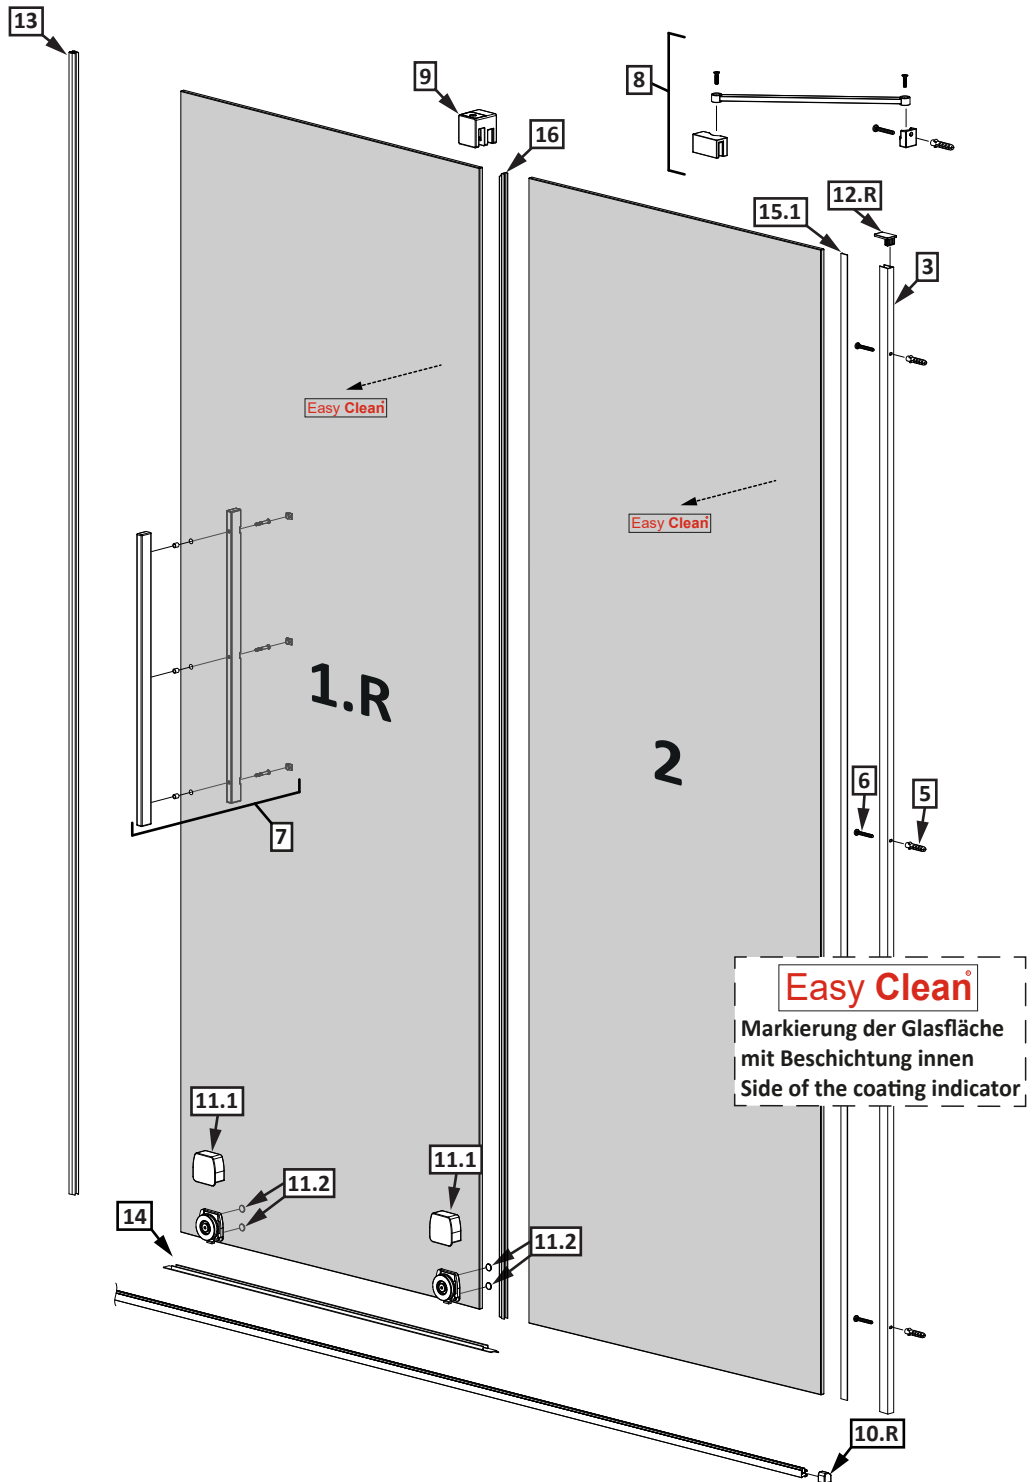

18

18.1

**19**

**19.1**

**19.2**

**19.3**

**19.4**

No. Nr	Bezeichnung Mark	Stück Pcs.
1.L 1.R 2.		1 1 2
3.		2
4.		1
5.	 φ6	6
6.	 3,5x38 DIN 7981	6
7.		2
8.		2
9.		2
10.L 10.R	10.L  10.R 	1 1
11.1 11.2	11.1  11.2 	4 8
12.L 12.R	12.L  12.R 	1 1
13.		2
14.		1/2
15.1 15.2	15.1  L = 2000mm 15.2  L = 50mm	2 2
16.	 L = 2020mm	2
17.		2
18.L 18.R	18.L  18.R 	1 1
19.		4
20.		1
21.		1
22.		1

No. Nr	Bezeichnung Mark	Stück Pcs.
23.		4
24.		1
25.		1

**Dichtigkeitsprüfung  
nach DIN EN 14428**

Norm für  
Funktionsanforderungen  
und Prüfverfahren für  
Duschabtrennungen

**Runddusche**

**EckEinstieg**

Dichtigkeitsprüfung in der  
3D-Ansicht, alle Angaben  
in mm.

**Dichtigkeit von Duschabtrennungen**

Dusche ist nicht gleich Dusche. Der Aufbau und das Design bestimmen maßgeblich die Spritzwasserdichtigkeit.