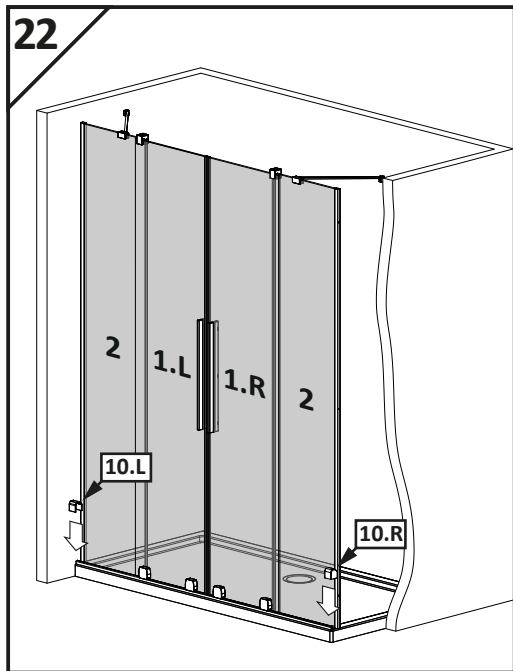

18

18.1

**19**

**19.1**

**19.2**

**19.3**

**19.4**

No. Nr	Bezeichnung Mark	Stück Pcs.
1.L 1.R 2.		1 1 2
3.		2
4.		1
5.	 φ6	6
6.	 3,5x38 DIN 7981	6
7.		2
8.		2
9.		2
10.L 10.R	10.L  10.R 	1 1
11.1 11.2	11.1  11.2 	4 8
12.L 12.R	12.L  12.R 	1 1
13.		2
14.		1/2
15.1 15.2	15.1  L = 2000mm 15.2  L = 50mm	2 2
16.	 L = 2020mm	2
17.		2
18.L 18.R	18.L  18.R 	1 1
19.		4
20.		1
21.		1
22.		1

No. Nr	Bezeichnung Mark	Stück Pcs.
23.		4
24.		1
25.		1

**Dichtigkeitsprüfung  
nach DIN EN 14428**

Norm für  
Funktionsanforderungen  
und Prüfverfahren für  
Duschabtrennungen

**Runddusche**

**EckEinstieg**