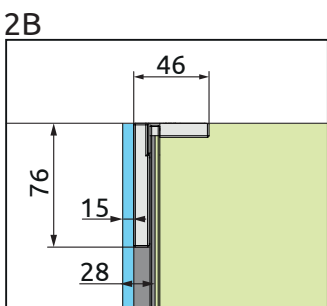

TRAVE RL
Walk-in Nr. 2
2 Trennwände
TR(1)+TR(1)

Artikel	Typ	Breitenmaß (X1)	Breitenmaß (X2)	Produktmaß (C/E)	Einstiegsbreite (D)	Höhe (H)
Walk-in Trennwand 1	TR(1) SOM1	bis 2700	bis 1500	bis 1200	bis 1500	bis 2200
	TR(1) SOM2	bis 3100	bis 1500	1201-1600	bis 1500	bis 2200
Walk-in Trennwand 2	TR(1) SOM1	-	-	bis 1200	-	bis 2200
	TR(1) SOM2	-	-	1201-1600	-	bis 2200