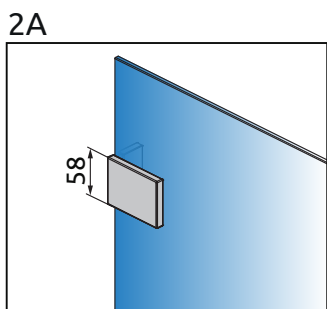

TRAVE RL
Walk-in Nr. 2
2 Trennwände
TR(1)+TR(1)

Artikel	Typ	Breitenmaß (X1)	Breitenmaß (X2)	Produktmaß (C/E)	Einstiegsbreite (D)	Höhe (H)
Walk-in Trennwand 1	TR(1) SOM1	bis 2700	bis 1500	bis 1200	bis 1500	bis 2200
	TR(1) SOM2	bis 3100	bis 1500	1201-1600	bis 1500	bis 2200
Walk-in Trennwand 2	TR(1) SOM1	-	-	bis 1200	-	bis 2200
	TR(1) SOM2	-	-	1201-1600	-	bis 2200