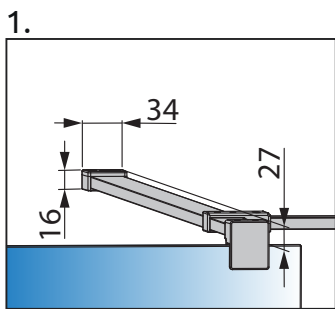

TRAVE RL
Walk-in Nr. 2
2 Trennwände
TR(1)+TR(1)

Artikel	Typ	Breitenmaß (X1)	Breitenmaß (X2)	Produktmaß (C/E)	Einstiegsbreite (D)	Höhe (H)
Walk-in Trennwand 1	TR(1) SOM1	bis 2700	bis 1500	bis 1200	bis 1500	bis 2200
	TR(1) SOM2	bis 3100	bis 1500	1201-1600	bis 1500	bis 2200
Walk-in Trennwand 2	TR(1) SOM1	-	-	bis 1200	-	bis 2200
	TR(1) SOM2	-	-	1201-1600	-	bis 2200