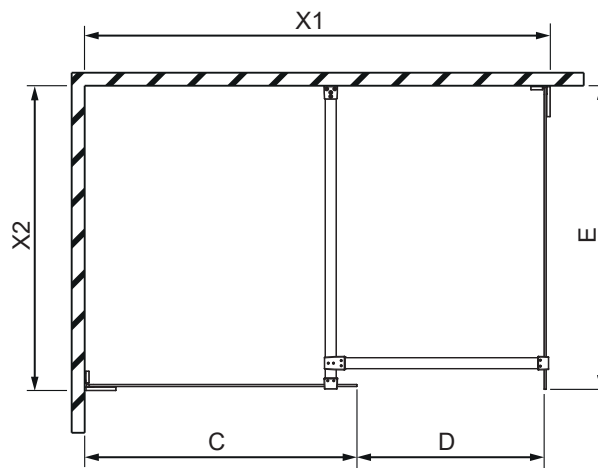

TRAVE RL
Walk-in Nr. 2
2 Trennwände
TR(1)+TR(1)

Artikel	Typ	Breitenmaß (X1)	Breitenmaß (X2)	Produktmaß (C/E)	Einstiegsbreite (D)	Höhe (H)
Walk-in Trennwand 1	TR(1) SOM1	bis 2700	bis 1500	bis 1200	bis 1500	bis 2200
	TR(1) SOM2	bis 3100	bis 1500	1201-1600	bis 1500	bis 2200
Walk-in Trennwand 2	TR(1) SOM1	-	-	bis 1200	-	bis 2200
	TR(1) SOM2	-	-	1201-1600	-	bis 2200