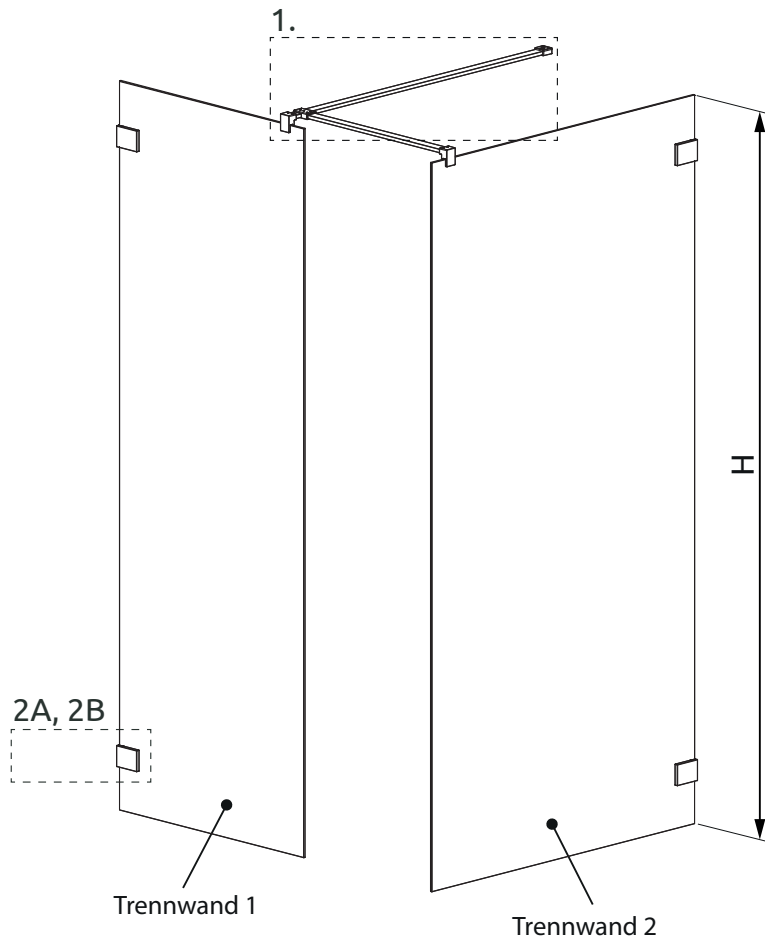

TRAVE RL
Walk-in Nr. 2
2 Trennwände
TR(1)+TR(1)

Artikel	Typ	Breitenmaß (X1)	Breitenmaß (X2)	Produktmaß (C/E)	Einstiegsbreite (D)	Höhe (H)
Walk-in Trennwand 1	TR(1) SOM1	bis 2700	bis 1500	bis 1200	bis 1500	bis 2200
	TR(1) SOM2	bis 3100	bis 1500	1201-1600	bis 1500	bis 2200
Walk-in Trennwand 2	TR(1) SOM1	-	-	bis 1200	-	bis 2200
	TR(1) SOM2	-	-	1201-1600	-	bis 2200