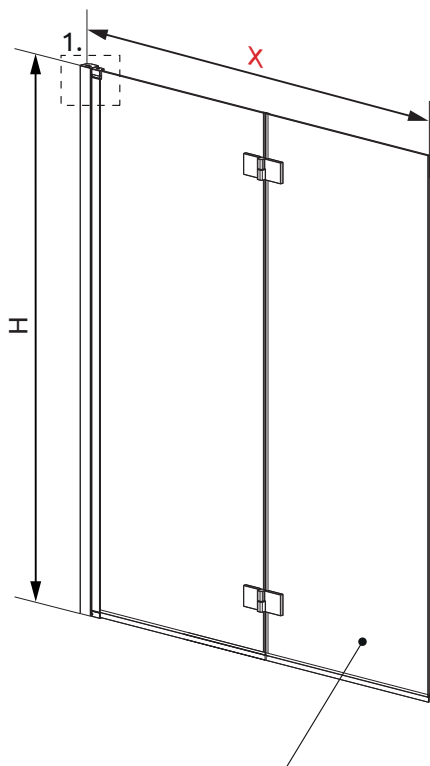

**ODER**  
**1 Badewannentrennwand 2-teilig**  
**BTW2TF**

Badewannentrennwand Anschlag links

Badewannentrennwand Anschlag rechts

X = Produktbreite

Typ	X	B	C	H
<b>BTW2TF 100</b>	1000-1015	505	96-111	1500
<b>BTW2TF 110</b>	1100-1115	555	96-111	1500
<b>BTW2TF 120</b>	1200-1215	605	96-111	1500
<b>BTW2TF 130</b>	1300-1315	655	96-111	1500
<b>BTW2TF 140</b>	1400-1415	705	96-111	1500
<b>BTW2TF SOM</b>	bis 1400	bis 690	96-111	bis 1500