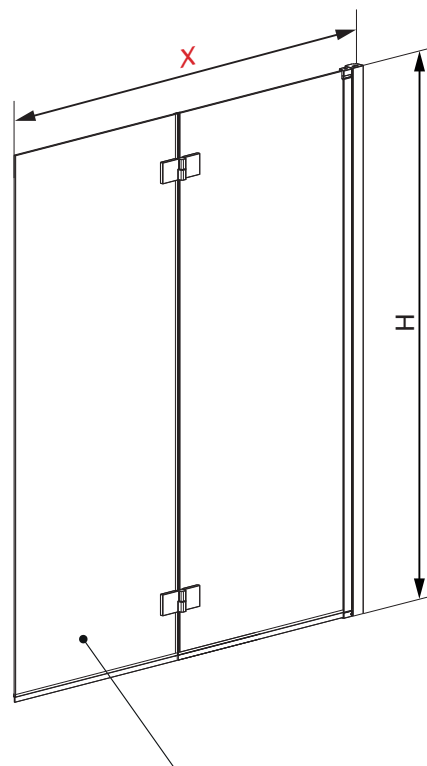

**ODER**  
**1 Badewannentrennwand 2-teilig**  
**BTW2TF**

Badewannentrennwand Anschlag links

Badewannentrennwand Anschlag rechts

X = Produktbreite

Typ	X	B	C	H
<b>BTW2TF 100</b>	1000-1015	505	96-111	1500
<b>BTW2TF 110</b>	1100-1115	555	96-111	1500
<b>BTW2TF 120</b>	1200-1215	605	96-111	1500
<b>BTW2TF 130</b>	1300-1315	655	96-111	1500
<b>BTW2TF 140</b>	1400-1415	705	96-111	1500
<b>BTW2TF SOM</b>	bis 1400	bis 690	96-111	bis 1500