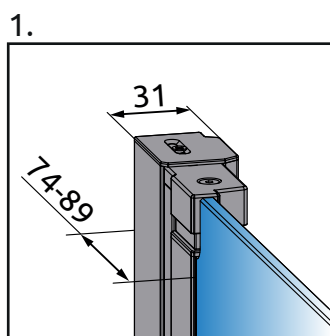

**ODER**  
**1 Badewannentrennwand 2-teilig**  
**BTW2TF**

Badewannentrennwand Anschlag links

Badewannentrennwand Anschlag rechts

X = Produktbreite

Typ	X	B	C	H
<b>BTW2TF 100</b>	1000-1015	505	96-111	1500
<b>BTW2TF 110</b>	1100-1115	555	96-111	1500
<b>BTW2TF 120</b>	1200-1215	605	96-111	1500
<b>BTW2TF 130</b>	1300-1315	655	96-111	1500
<b>BTW2TF 140</b>	1400-1415	705	96-111	1500
<b>BTW2TF SOM</b>	bis 1400	bis 690	96-111	bis 1500