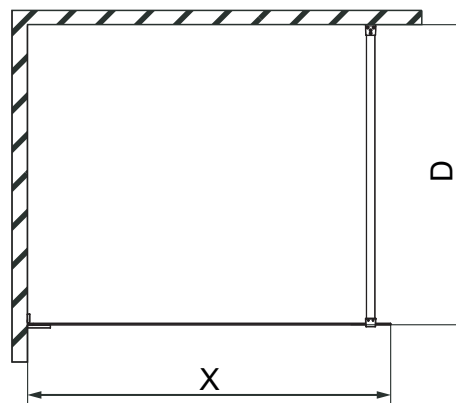

TRAVE RL
Walk-in Nr. 1
1 Trennwand
TR(1)

Artikel	Typ	Produktmaß (X)	Einstiegsbreite (D)	Höhe (H)
Walk-in Trennwand	TR(1) SOM1	bis 1200	bis 1500	bis 2200
	TR(1) SOM2	1201-1600	bis 1500	bis 2200