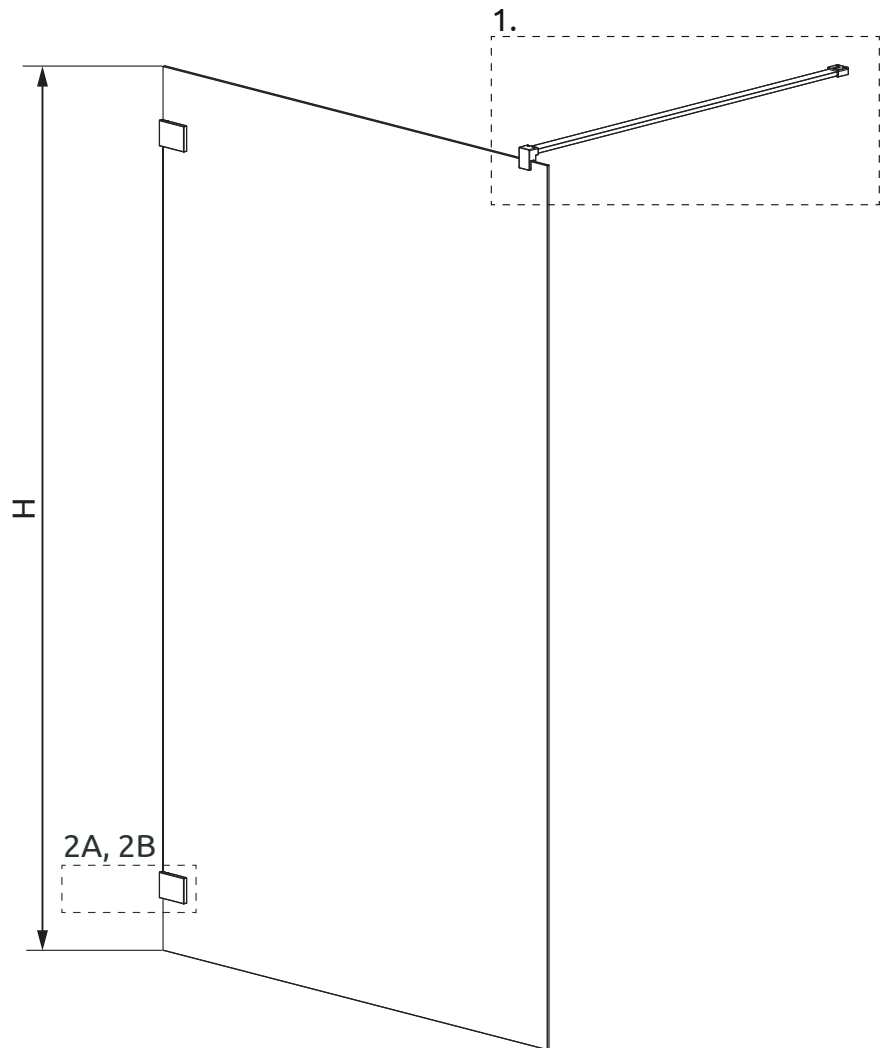

TRAVE RL
Walk-in Nr. 1
1 Trennwand
TR(1)

Artikel	Typ	Produktmaß (X)	Einstiegsbreite (D)	Höhe (H)
Walk-in Trennwand	TR(1) SOM1	bis 1200	bis 1500	bis 2200
	TR(1) SOM2	1201-1600	bis 1500	bis 2200