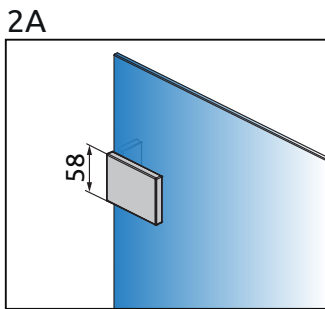

TRAVE RL
Walk-in Nr. 1
1 Trennwand
TR(1)

Artikel	Typ	Produktmaß (X)	Einstiegsbreite (D)	Höhe (H)
Walk-in Trennwand	TR(1) SOM1	bis 1200	bis 1500	bis 2200
	TR(1) SOM2	1201-1600	bis 1500	bis 2200