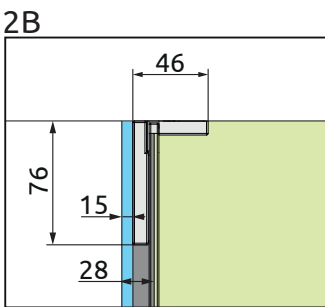

TRAVE RL
Walk-in Nr. 1
1 Trennwand
TR(1)

Artikel	Typ	Produktmaß (X)	Einstiegsbreite (D)	Höhe (H)
Walk-in Trennwand	TR(1) SOM1	bis 1200	bis 1500	bis 2200
	TR(1) SOM2	1201-1600	bis 1500	bis 2200