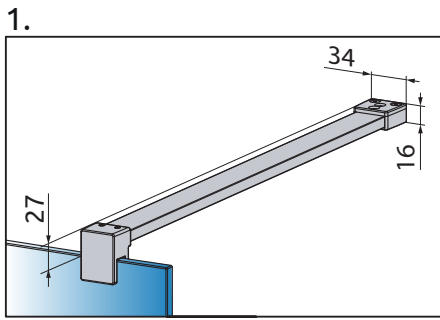

TRAVE RL
Walk-in Nr. 1
1 Trennwand
TR(1)

Artikel	Typ	Produktmaß (X)	Einstiegsbreite (D)	Höhe (H)
Walk-in Trennwand	TR(1) SOM1	bis 1200	bis 1500	bis 2200
	TR(1) SOM2	1201-1600	bis 1500	bis 2200