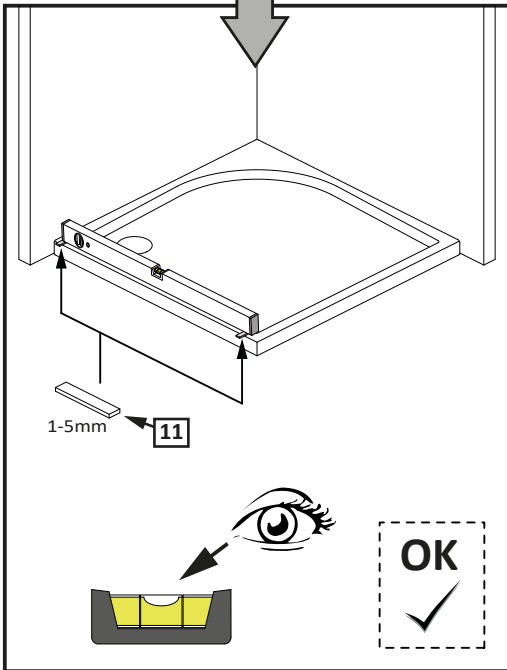

Walk-in 8

TR (1)

Montageanleitung

Assembly instruction

No. Nr	Bezeichnung Mark	Stück Pcs.
1.		1
2.		1
3.		1
4.	 $\phi 8$ DIN 7981	1
5.	 5x40 DIN 7991	1
6.	 $\phi 6$ DIN 7981	3
7.	 3,5x38 DIN 7991	3
8.1		1
8.2		1
9.L		1
9.R		1
10.		1
11.	 1mm 2mm 3mm 4mm 5mm	4