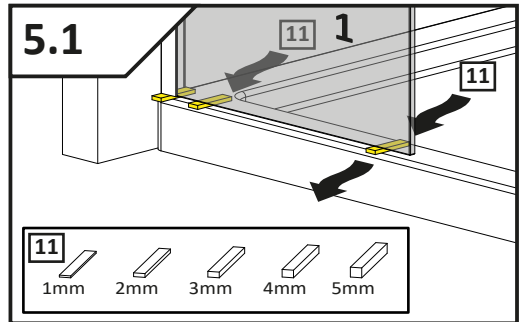

Walk-in 8

TR (1)

Montageanleitung

Assembly instruction

No. Nr	Bezeichnung Mark	Stück Pcs.
1.		1
2.		1
3.		1
4.	 $\phi 8$ DIN 7981	1
5.	 5x40 DIN 7991	1
6.	 $\phi 6$ DIN 7981	3
7.	 3,5x38 DIN 7991	3
8.1		1
8.2		1
9.L		1
9.R		1
10.		1
11.	 1mm 2mm 3mm 4mm 5mm	4