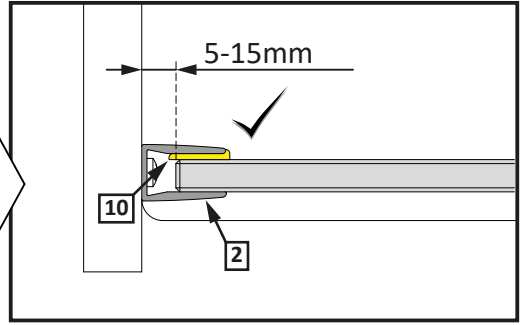

Walk-in 8

TR (1)

Montageanleitung

Assembly instruction

No. Nr	Bezeichnung Mark	Stück Pcs.
1.		1
2.		1
3.		1
4.	 $\phi 8$ DIN 7981	1
5.	 5x40 DIN 7991	1
6.	 $\phi 6$ DIN 7981	3
7.	 3,5x38 DIN 7991	3
8.1		1
8.2		1
9.L		1
9.R		1
10.		1
11.	 1mm 2mm 3mm 4mm 5mm	4