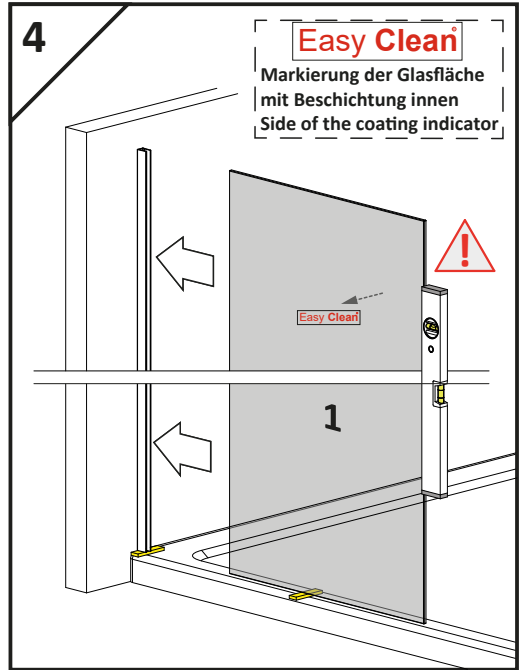

Walk-in 8

TR (1)

Montageanleitung

Assembly instruction

No. Nr	Bezeichnung Mark	Stück Pcs.
1.		1
2.		1
3.		1
4.	 $\phi 8$ DIN 7981	1
5.	 5x40 DIN 7991	1
6.	 $\phi 6$ DIN 7981	3
7.	 3,5x38 DIN 7991	3
8.1		1
8.2		1
9.L		1
9.R		1
10.		1
11.	 1mm 2mm 3mm 4mm 5mm	4