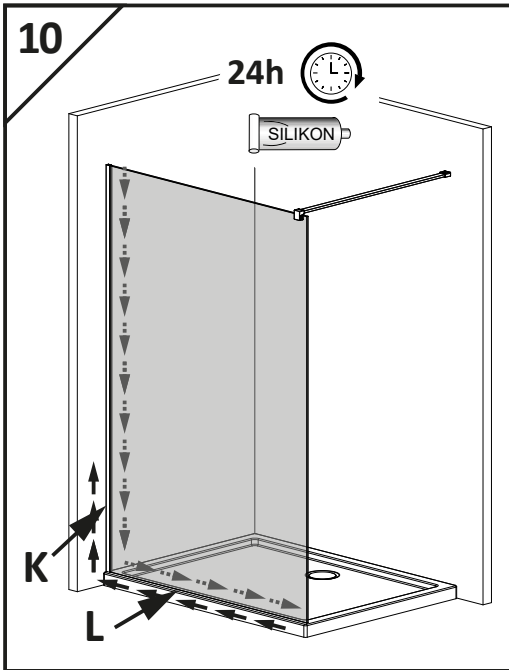

Walk-in 8

TR (1)

Montageanleitung

Assembly instruction

No. Nr	Bezeichnung Mark	Stück Pcs.
1.		1
2.		1
3.		1
4.	 $\phi 8$ DIN 7981	1
5.	 5x40 DIN 7991	1
6.	 $\phi 6$ DIN 7981	3
7.	 3,5x38 DIN 7991	3
8.1		1
8.2		1
9.L		1
9.R		1
10.		1
11.	 1mm 2mm 3mm 4mm 5mm	4