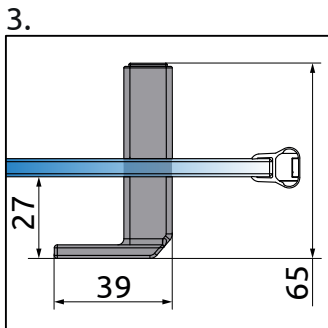

**ODER**  
**Fünfeckdusche Nr. 2**  
**2 Pendeltüren mit 2 Festteile**  
**2PTF+2F**

A1/A2 = Wanneneinbaumaß (WEM)  
X1/X2 = Außenkante Profil (AKP)  
Y1/Y2 = Glasmitte Fuge (GMF)  
D = Einstiegsbreite

Typ	A1	A2	X1	X2	Y1	Y2	B	Z	S	D	E	H
<b>2PTF+2F 90x90</b>	885-900	885-900	867-882	867-882	862-877	862-877	266	424-439	424-439	530	900-923	2000
<b>2PTF+2F SOM</b>	-	-	bis 1100	bis 1100	-	-	bis 400	ab 185	ab 185	bis 800	-	bis 2200