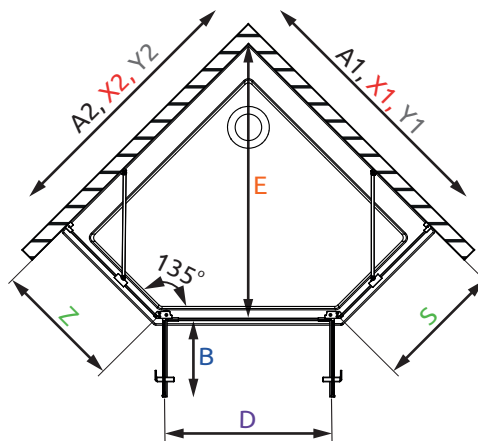

**ODER**  
**Fünfeckdusche Nr. 2**  
**2 Pendeltüren mit 2 Festteile**  
**2PTF+2F**

A1/A2 = Wanneneinbaumaß (WEM)  
X1/X2 = Außenkante Profil (AKP)  
Y1/Y2 = Glasmitte Fuge (GMF)  
D = Einstiegsbreite

Typ	A1	A2	X1	X2	Y1	Y2	B	Z	S	D	E	H
<b>2PTF+2F 90x90</b>	885-900	885-900	867-882	867-882	862-877	862-877	266	424-439	424-439	530	900-923	2000
<b>2PTF+2F SOM</b>	-	-	bis 1100	bis 1100	-	-	bis 400	ab 185	ab 185	bis 800	-	bis 2200