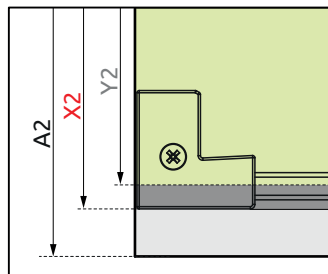

**ODER**  
**Fünfeckdusche Nr. 2**  
**2 Pendeltüren mit 2 Festteile**  
**2PTF+2F**

A1/A2 = Wanneneinbaumaß (WEM)  
X1/X2 = Außenkante Profil (AKP)  
Y1/Y2 = Glasmitte Fuge (GMF)  
D = Einstiegsbreite

Typ	A1	A2	X1	X2	Y1	Y2	B	Z	S	D	E	H
<b>2PTF+2F 90x90</b>	885-900	885-900	867-882	867-882	862-877	862-877	266	424-439	424-439	530	900-923	2000
<b>2PTF+2F SOM</b>	-	-	bis 1100	bis 1100	-	-	bis 400	ab 185	ab 185	bis 800	-	bis 2200