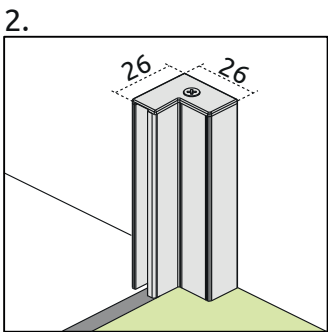

**ODER**  
**Fünfeckdusche Nr. 2**  
**2 Pendeltüren mit 2 Festteile**  
**2PTF+2F**

A1/A2 = Wanneneinbaumaß (WEM)  
X1/X2 = Außenkante Profil (AKP)  
Y1/Y2 = Glasmitte Fuge (GMF)  
D = Einstiegsbreite

Typ	A1	A2	X1	X2	Y1	Y2	B	Z	S	D	E	H
<b>2PTF+2F 90x90</b>	885-900	885-900	867-882	867-882	862-877	862-877	266	424-439	424-439	530	900-923	2000
<b>2PTF+2F SOM</b>	-	-	bis 1100	bis 1100	-	-	bis 400	ab 185	ab 185	bis 800	-	bis 2200