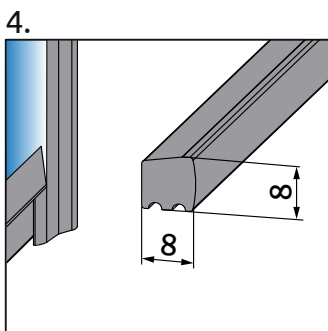

**ODER**  
**Fünfeckdusche Nr. 2**  
**2 Pendeltüren mit 2 Festteile**  
**2PTF+2F**

A1/A2 = Wanneneinbaumaß (WEM)  
X1/X2 = Außenkante Profil (AKP)  
Y1/Y2 = Glasmitte Fuge (GMF)  
D = Einstiegsbreite

Typ	A1	A2	X1	X2	Y1	Y2	B	Z	S	D	E	H
<b>2PTF+2F 90x90</b>	885-900	885-900	867-882	867-882	862-877	862-877	266	424-439	424-439	530	900-923	2000
<b>2PTF+2F SOM</b>	-	-	bis 1100	bis 1100	-	-	bis 400	ab 185	ab 185	bis 800	-	bis 2200