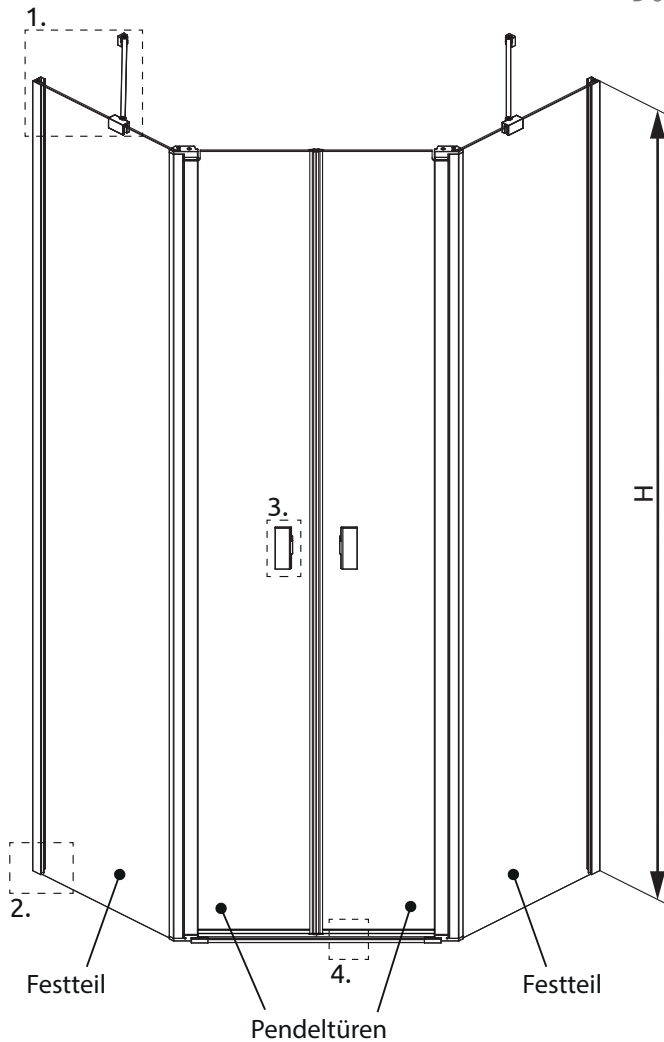

**ODER**  
**Fünfeckdusche Nr. 2**  
**2 Pendeltüren mit 2 Festteile**  
**2PTF+2F**

A1/A2 = Wanneneinbaumaß (WEM)  
X1/X2 = Außenkante Profil (AKP)  
Y1/Y2 = Glasmitte Fuge (GMF)  
D = Einstiegsbreite

Typ	A1	A2	X1	X2	Y1	Y2	B	Z	S	D	E	H
<b>2PTF+2F 90x90</b>	885-900	885-900	867-882	867-882	862-877	862-877	266	424-439	424-439	530	900-923	2000
<b>2PTF+2F SOM</b>	-	-	bis 1100	bis 1100	-	-	bis 400	ab 185	ab 185	bis 800	-	bis 2200