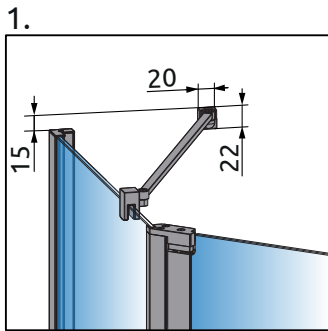

**ODER**  
**Fünfeckdusche Nr. 2**  
**2 Pendeltüren mit 2 Festteile**  
**2PTF+2F**

A1/A2 = Wanneneinbaumaß (WEM)  
X1/X2 = Außenkante Profil (AKP)  
Y1/Y2 = Glasmitte Fuge (GMF)  
D = Einstiegsbreite

Typ	A1	A2	X1	X2	Y1	Y2	B	Z	S	D	E	H
<b>2PTF+2F 90x90</b>	885-900	885-900	867-882	867-882	862-877	862-877	266	424-439	424-439	530	900-923	2000
<b>2PTF+2F SOM</b>	-	-	bis 1100	bis 1100	-	-	bis 400	ab 185	ab 185	bis 800	-	bis 2200