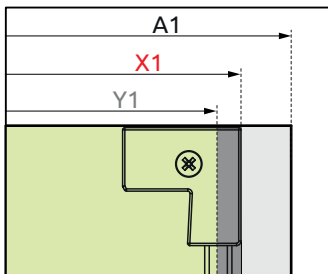

**ODER**  
**Fünfeckdusche Nr. 2**  
**2 Pendeltüren mit 2 Festteile**  
**2PTF+2F**

A1/A2 = Wanneneinbaumaß (WEM)  
X1/X2 = Außenkante Profil (AKP)  
Y1/Y2 = Glasmitte Fuge (GMF)  
D = Einstiegsbreite

Typ	A1	A2	X1	X2	Y1	Y2	B	Z	S	D	E	H
<b>2PTF+2F 90x90</b>	885-900	885-900	867-882	867-882	862-877	862-877	266	424-439	424-439	530	900-923	2000
<b>2PTF+2F SOM</b>	-	-	bis 1100	bis 1100	-	-	bis 400	ab 185	ab 185	bis 800	-	bis 2200