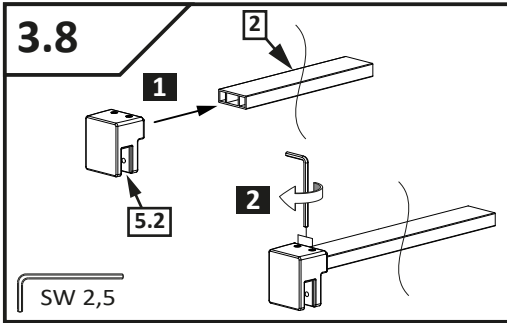

Walk-in 10 1GEF

Montageanleitung

Assembly instruction

No. Nr	Bezeichnung Mark	Stück Pcs.
1.		1
2.		2
3.	 $\phi 8$ DIN 7981	2
4.	 5x40 DIN 7991	2
5.1		2
5.2		2
6.		4
7.		1

Easy Clean®
Markierung der Glasfläche
mit Beschichtung
Side of the coating indicator