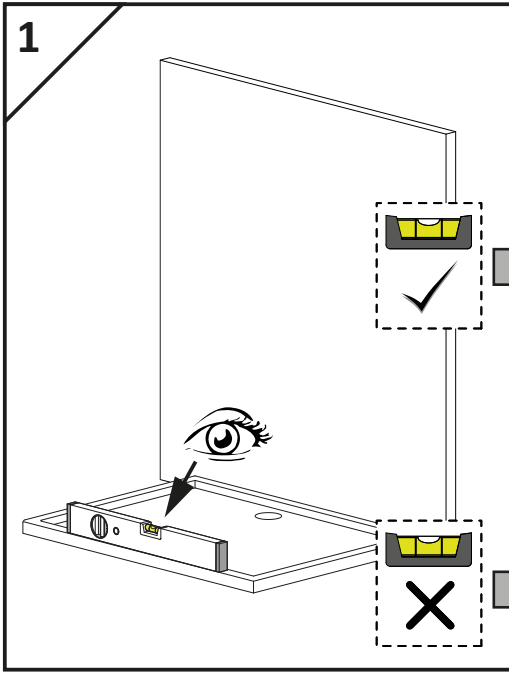

Walk-in 10 1GEF

Montageanleitung

Assembly instruction

No. Nr	Bezeichnung Mark	Stück Pcs.
1.		1
2.		2
3.	 $\phi 8$ DIN 7981	2
4.	 5x40 DIN 7991	2
5.1		2
5.2		2
6.		4
7.		1

Easy Clean®
Markierung der Glasfläche
mit Beschichtung
Side of the coating indicator