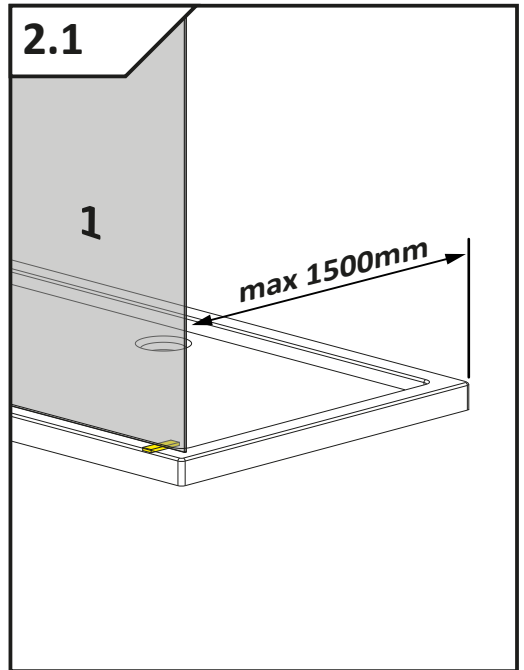

Walk-in 10 1GEF

Montageanleitung

Assembly instruction

No. Nr	Bezeichnung Mark	Stück Pcs.
1.		1
2.		2
3.	 $\phi 8$ DIN 7981	2
4.	 5x40 DIN 7991	2
5.1		2
5.2		2
6.		4
7.		1

Easy Clean®
Markierung der Glasfläche
mit Beschichtung
Side of the coating indicator