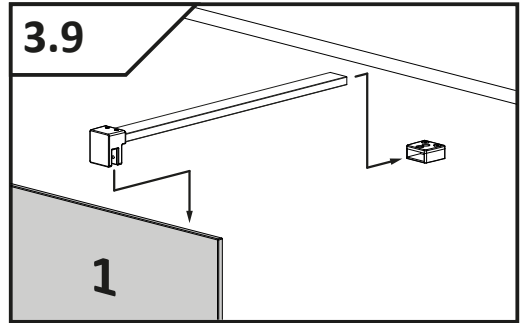

Walk-in 10 1GEF

Montageanleitung

Assembly instruction

No. Nr	Bezeichnung Mark	Stück Pcs.
1.		1
2.		2
3.	 $\phi 8$ DIN 7981	2
4.	 5x40 DIN 7991	2
5.1		2
5.2		2
6.		4
7.		1

Easy Clean®
Markierung der Glasfläche
mit Beschichtung
Side of the coating indicator