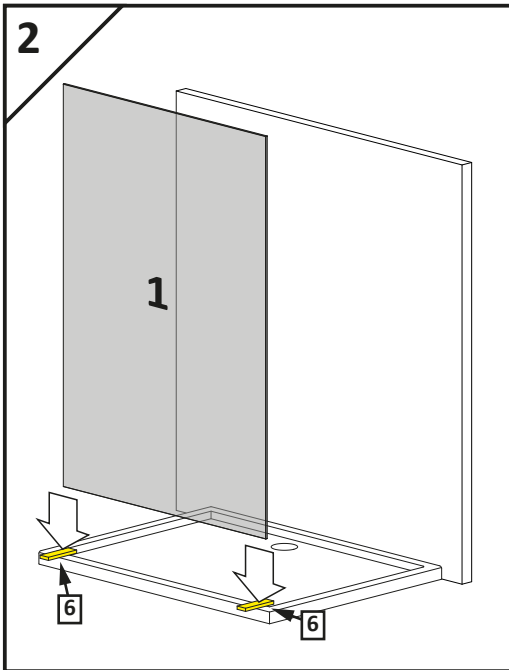

Walk-in 10 1GEF

Montageanleitung

Assembly instruction

No. Nr	Bezeichnung Mark	Stück Pcs.
1.		1
2.		2
3.	 $\phi 8$ DIN 7981	2
4.	 5x40 DIN 7991	2
5.1		2
5.2		2
6.		4
7.		1

Easy Clean®
Markierung der Glasfläche
mit Beschichtung
Side of the coating indicator