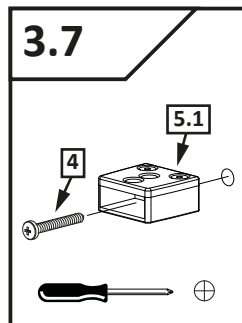

Walk-in 10 1GEF

Montageanleitung

Assembly instruction

No. Nr	Bezeichnung Mark	Stück Pcs.
1.		1
2.		2
3.	 $\phi 8$ DIN 7981	2
4.	 5x40 DIN 7991	2
5.1		2
5.2		2
6.		4
7.		1

Easy Clean®
Markierung der Glasfläche
mit Beschichtung
Side of the coating indicator