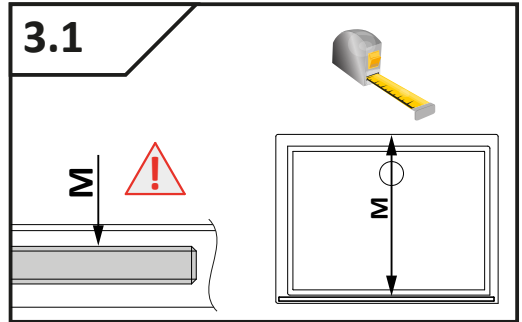

Walk-in 10 1GEF

Montageanleitung

Assembly instruction

No. Nr	Bezeichnung Mark	Stück Pcs.
1.		1
2.		2
3.	 $\phi 8$ DIN 7981	2
4.	 5x40 DIN 7991	2
5.1		2
5.2		2
6.		4
7.		1

Easy Clean®
Markierung der Glasfläche
mit Beschichtung
Side of the coating indicator