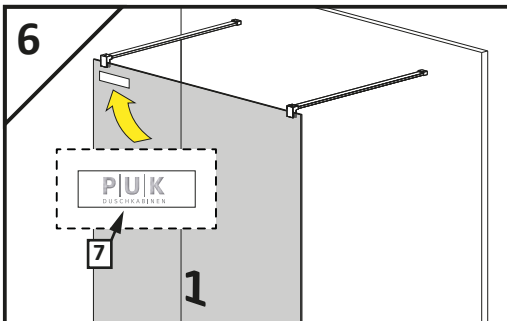

Walk-in 10 1GEF

Montageanleitung

Assembly instruction

No. Nr	Bezeichnung Mark	Stück Pcs.
1.		1
2.		2
3.	 $\phi 8$ DIN 7981	2
4.	 5x40 DIN 7991	2
5.1		2
5.2		2
6.		4
7.		1

Easy Clean®
Markierung der Glasfläche
mit Beschichtung
Side of the coating indicator