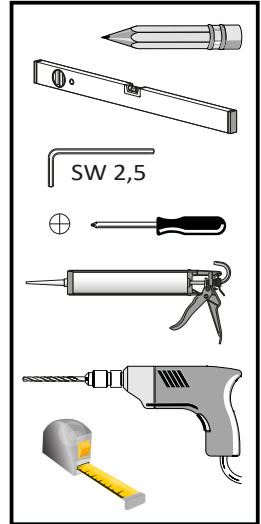

Walk-in 10 1GEF

Montageanleitung

Assembly instruction

No. Nr	Bezeichnung Mark	Stück Pcs.
1.		1
2.		2
3.	 $\phi 8$ DIN 7981	2
4.	 5x40 DIN 7991	2
5.1		2
5.2		2
6.		4
7.		1

Easy Clean®
Markierung der Glasfläche
mit Beschichtung
Side of the coating indicator