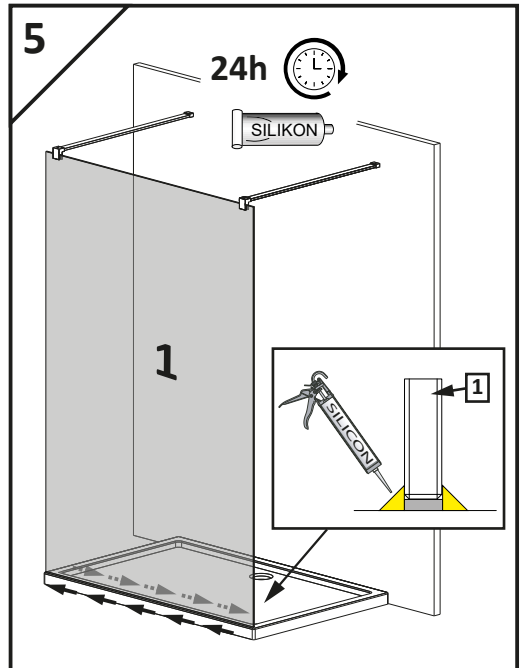

Walk-in 10 1GEF

Montageanleitung

Assembly instruction

No. Nr	Bezeichnung Mark	Stück Pcs.
1.		1
2.		2
3.	 $\phi 8$ DIN 7981	2
4.	 5x40 DIN 7991	2
5.1		2
5.2		2
6.		4
7.		1

Easy Clean®
Markierung der Glasfläche
mit Beschichtung
Side of the coating indicator