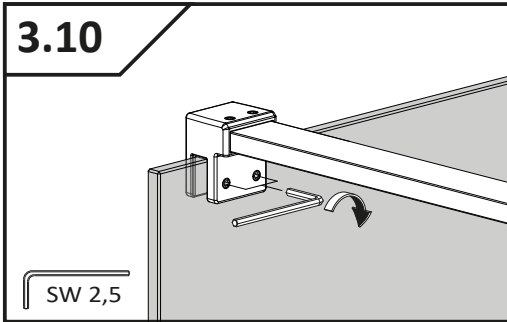

Walk-in 10 1GEF

Montageanleitung

Assembly instruction

No. Nr	Bezeichnung Mark	Stück Pcs.
1.		1
2.		2
3.	 $\phi 8$ DIN 7981	2
4.	 5x40 DIN 7991	2
5.1		2
5.2		2
6.		4
7.		1

Easy Clean®
Markierung der Glasfläche
mit Beschichtung
Side of the coating indicator