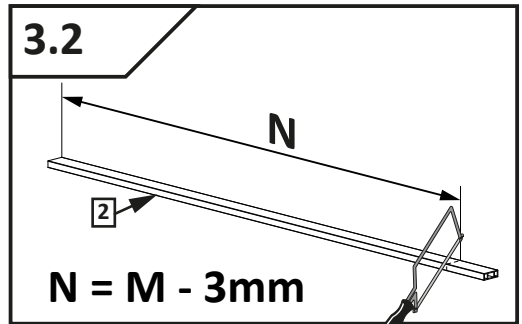

Walk-in 10 1GEF

Montageanleitung

Assembly instruction

No. Nr	Bezeichnung Mark	Stück Pcs.
1.		1
2.		2
3.	 $\phi 8$ DIN 7981	2
4.	 5x40 DIN 7991	2
5.1		2
5.2		2
6.		4
7.		1

Easy Clean®
Markierung der Glasfläche
mit Beschichtung
Side of the coating indicator