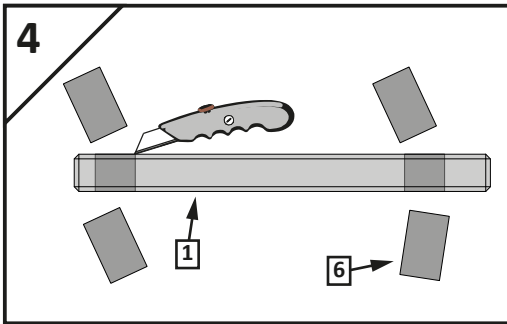

Walk-in 10 1GEF

Montageanleitung

Assembly instruction

No. Nr	Bezeichnung Mark	Stück Pcs.
1.		1
2.		2
3.	 $\phi 8$ DIN 7981	2
4.	 5x40 DIN 7991	2
5.1		2
5.2		2
6.		4
7.		1

Easy Clean®
Markierung der Glasfläche
mit Beschichtung
Side of the coating indicator