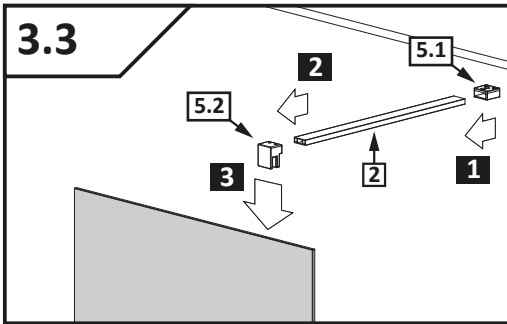

Walk-in 10 1GEF

Montageanleitung

Assembly instruction

No. Nr	Bezeichnung Mark	Stück Pcs.
1.		1
2.		2
3.	 $\phi 8$ DIN 7981	2
4.	 5x40 DIN 7991	2
5.1		2
5.2		2
6.		4
7.		1

Easy Clean®
Markierung der Glasfläche
mit Beschichtung
Side of the coating indicator