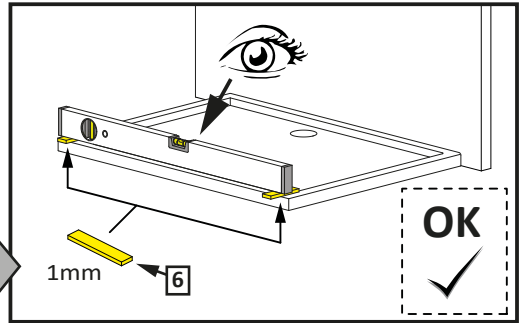

Walk-in 10 1GEF

Montageanleitung

Assembly instruction

No. Nr	Bezeichnung Mark	Stück Pcs.
1.		1
2.		2
3.	 $\phi 8$ DIN 7981	2
4.	 5x40 DIN 7991	2
5.1		2
5.2		2
6.		4
7.		1

Easy Clean®
Markierung der Glasfläche
mit Beschichtung
Side of the coating indicator