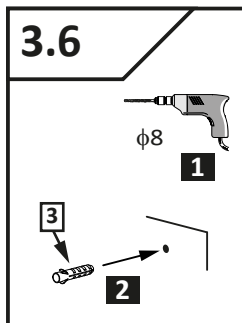

Walk-in 10 1GEF

Montageanleitung

Assembly instruction

No. Nr	Bezeichnung Mark	Stück Pcs.
1.		1
2.		2
3.	 $\phi 8$ DIN 7981	2
4.	 5x40 DIN 7991	2
5.1		2
5.2		2
6.		4
7.		1

Easy Clean®
Markierung der Glasfläche
mit Beschichtung
Side of the coating indicator