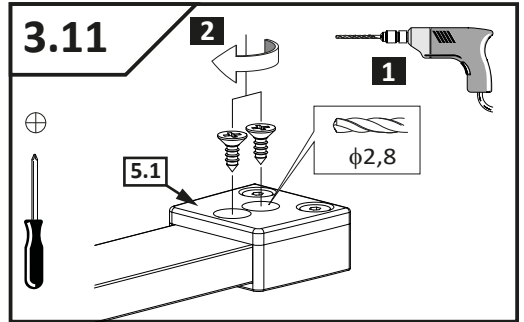

Walk-in 10 1GEF

Montageanleitung

Assembly instruction

No. Nr	Bezeichnung Mark	Stück Pcs.
1.		1
2.		2
3.	 $\phi 8$ DIN 7981	2
4.	 5x40 DIN 7991	2
5.1		2
5.2		2
6.		4
7.		1

Easy Clean®
Markierung der Glasfläche
mit Beschichtung
Side of the coating indicator