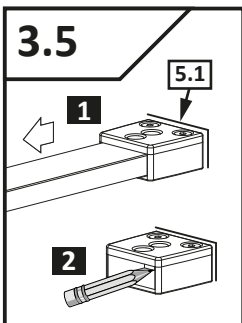

Walk-in 10 1GEF

Montageanleitung

Assembly instruction

No. Nr	Bezeichnung Mark	Stück Pcs.
1.		1
2.		2
3.	 $\phi 8$ DIN 7981	2
4.	 5x40 DIN 7991	2
5.1		2
5.2		2
6.		4
7.		1

Easy Clean®
Markierung der Glasfläche
mit Beschichtung
Side of the coating indicator