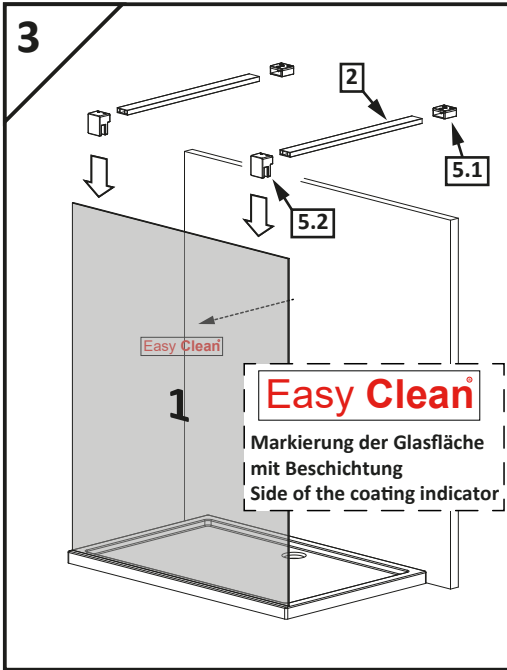

Walk-in 10 1GEF

Montageanleitung

Assembly instruction

No. Nr	Bezeichnung Mark	Stück Pcs.
1.		1
2.		2
3.	 $\phi 8$ DIN 7981	2
4.	 5x40 DIN 7991	2
5.1		2
5.2		2
6.		4
7.		1

Easy Clean®
Markierung der Glasfläche
mit Beschichtung
Side of the coating indicator