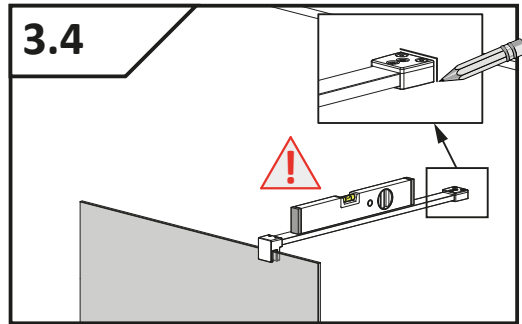

Walk-in 10 1GEF

Montageanleitung

Assembly instruction

No. Nr	Bezeichnung Mark	Stück Pcs.
1.		1
2.		2
3.	 $\phi 8$ DIN 7981	2
4.	 5x40 DIN 7991	2
5.1		2
5.2		2
6.		4
7.		1

Easy Clean®
Markierung der Glasfläche
mit Beschichtung
Side of the coating indicator