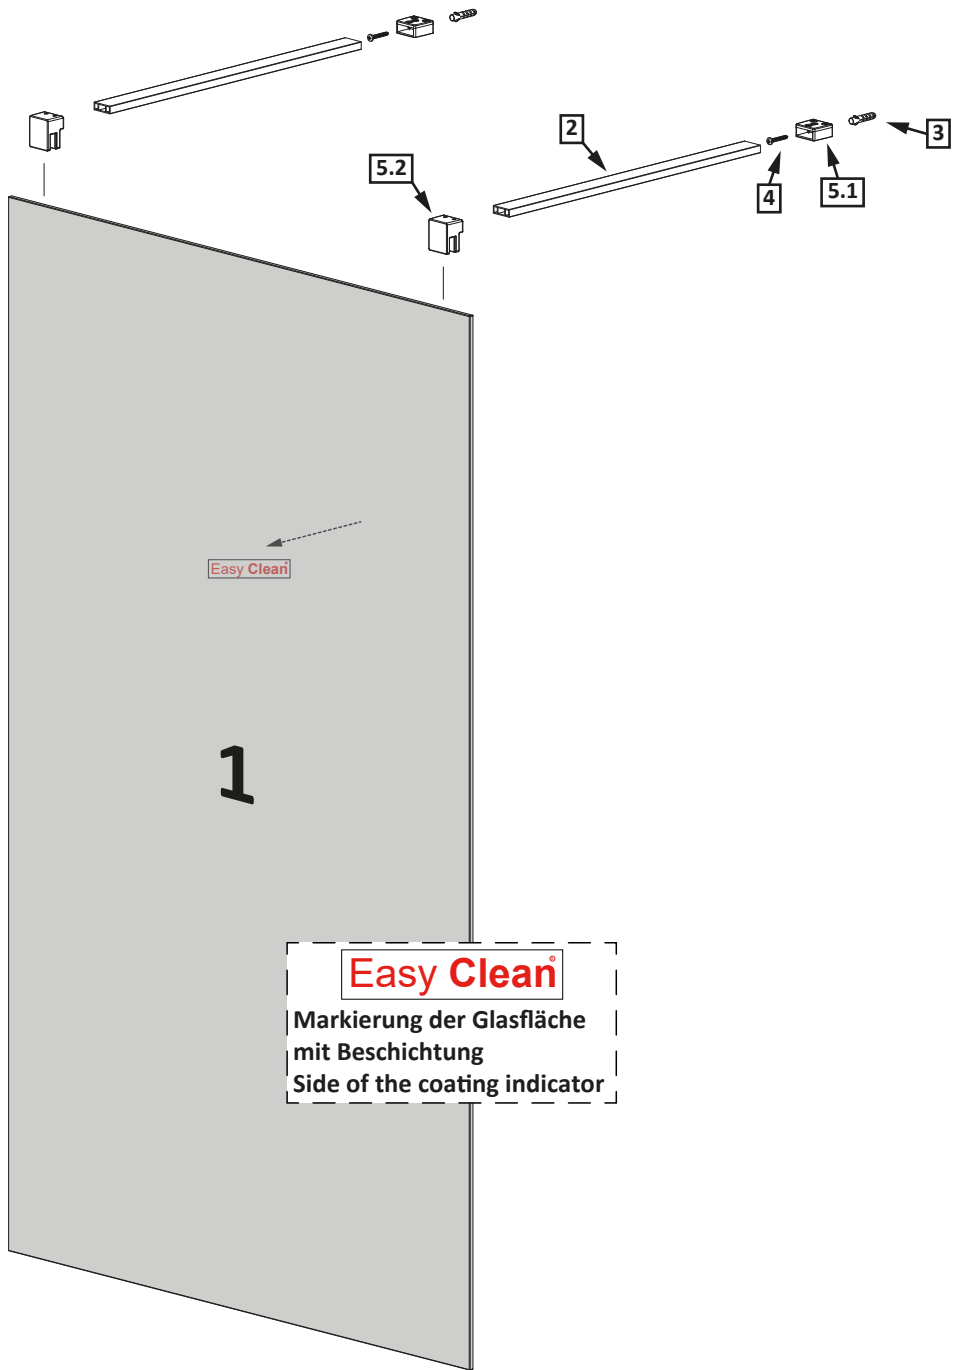

Walk-in 10 1GEF

Montageanleitung

Assembly instruction

No. Nr	Bezeichnung Mark	Stück Pcs.
1.		1
2.		2
3.	 $\phi 8$ DIN 7981	2
4.	 5x40 DIN 7991	2
5.1		2
5.2		2
6.		4
7.		1

Easy Clean®
Markierung der Glasfläche
mit Beschichtung
Side of the coating indicator