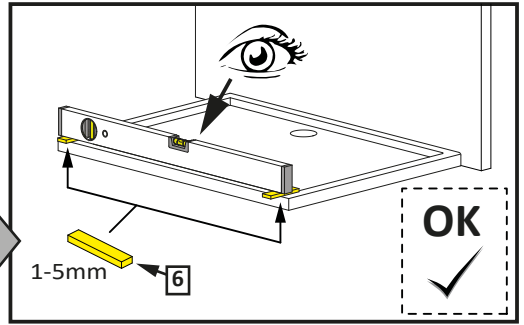

Walk-in 10 1GEF

Montageanleitung

Assembly instruction

No. Nr	Bezeichnung Mark	Stück Pcs.
1.		1
2.		2
3.	 $\phi 8$ DIN 7981	2
4.	 5x40 DIN 7991	2
5.1		2
5.2		2
6.		4
7.		1

Easy Clean®
Markierung der Glasfläche
mit Beschichtung
Side of the coating indicator