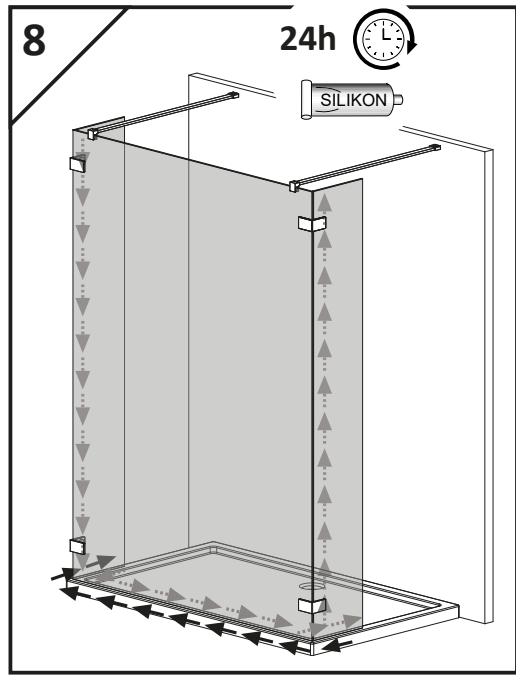

VISPA

1GE+2F

Montageanleitung

Assembly instruction

No. Nr	Bezeichnung Mark	Stück Pcs.
1.		1
2.		2
3.		2
4.	 $\phi 8$ DIN 7981	2
5.	 5x40 DIN 7991	2
6.		4
7.1	7.1 	2
7.2	7.2 	1
8.		2
9.		2
10.		1