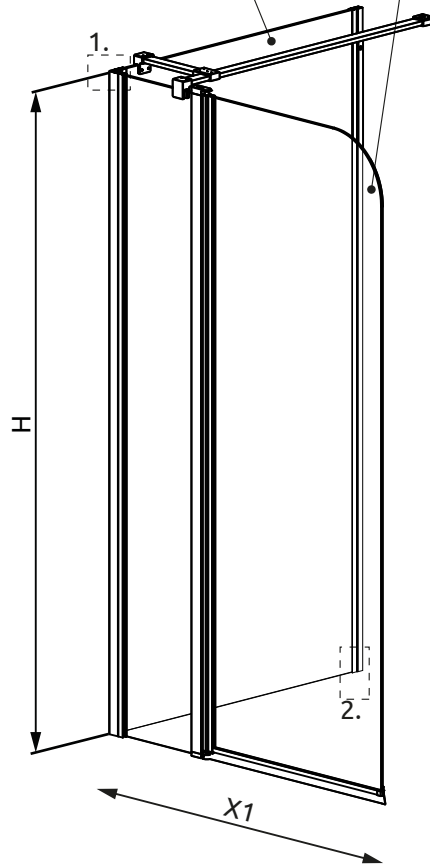

Badewannentrennwand 2-teilig links  
Badewannenseitenwand links

Badewannentrennwand 2-teilig rechts  
Badewannenseitenwand rechts

Anschlag links

Anschlag rechts

Artikel	Typ	Anschlag	Produktmaß (B)	Produktmaß (C)	Produktmaß (X)	Höhe (H)
1 Badewannentrennwand 2-teilig	BTW2T2 SOM	links	bis 1000	bis 500	-	bis 1520
		rechts				
1 Badewannenseitenwand	BSW SOM	links	-	-	bis 1000	bis 1520
		rechts				