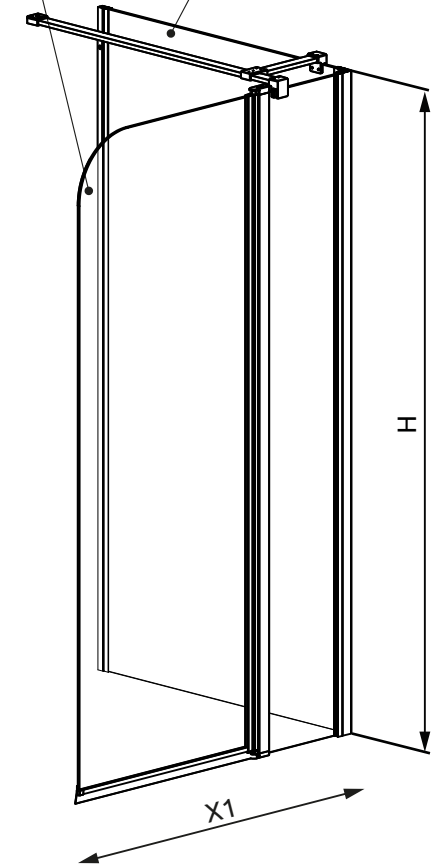

Badewannentrennwand 2-teilig links  
Badewannenseitenwand links

Badewannentrennwand 2-teilig rechts  
Badewannenseitenwand rechts

Anschlag links

Anschlag rechts

Artikel	Typ	Anschlag	Produktmaß (B)	Produktmaß (C)	Produktmaß (X)	Höhe (H)
1 Badewannentrennwand 2-teilig	BTW2T2 SOM	links	bis 1000	bis 500	-	bis 1520
		rechts				
1 Badewannenseitenwand	BSW SOM	links	-	-	bis 1000	bis 1520
		rechts				