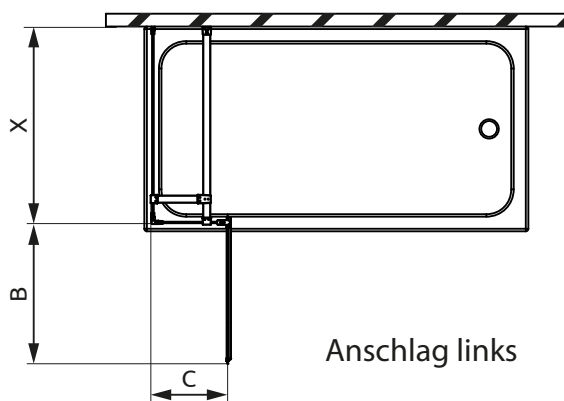

Badewannentrennwand 2-teilig links  
Badewannenseitenwand links

Badewannentrennwand 2-teilig rechts  
Badewannenseitenwand rechts

Anschlag links

Anschlag rechts

Artikel	Typ	Anschlag	Produktmaß (B)	Produktmaß (C)	Produktmaß (X)	Höhe (H)
1 Badewannentrennwand 2-teilig	BTW2T2 SOM	links	bis 1000	bis 500	-	bis 1520
		rechts				
1 Badewannenseitenwand	BSW SOM	links	-	-	bis 1000	bis 1520
		rechts				