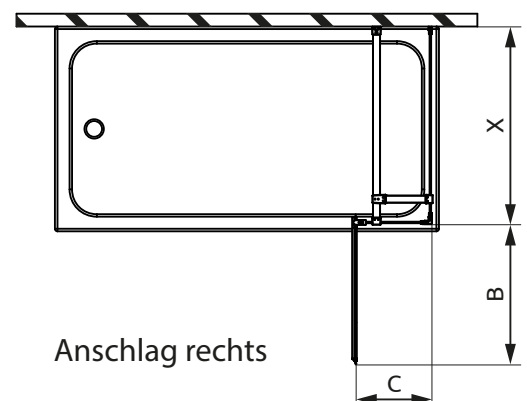

Badewannentrennwand 2-teilig links  
Badewannenseitenwand links

Badewannentrennwand 2-teilig rechts  
Badewannenseitenwand rechts

Anschlag links

Anschlag rechts

Artikel	Typ	Anschlag	Produktmaß (B)	Produktmaß (C)	Produktmaß (X)	Höhe (H)
1 Badewannentrennwand 2-teilig	BTW2T2 SOM	links	bis 1000	bis 500	-	bis 1520
		rechts				
1 Badewannenseitenwand	BSW SOM	links	-	-	bis 1000	bis 1520
		rechts				