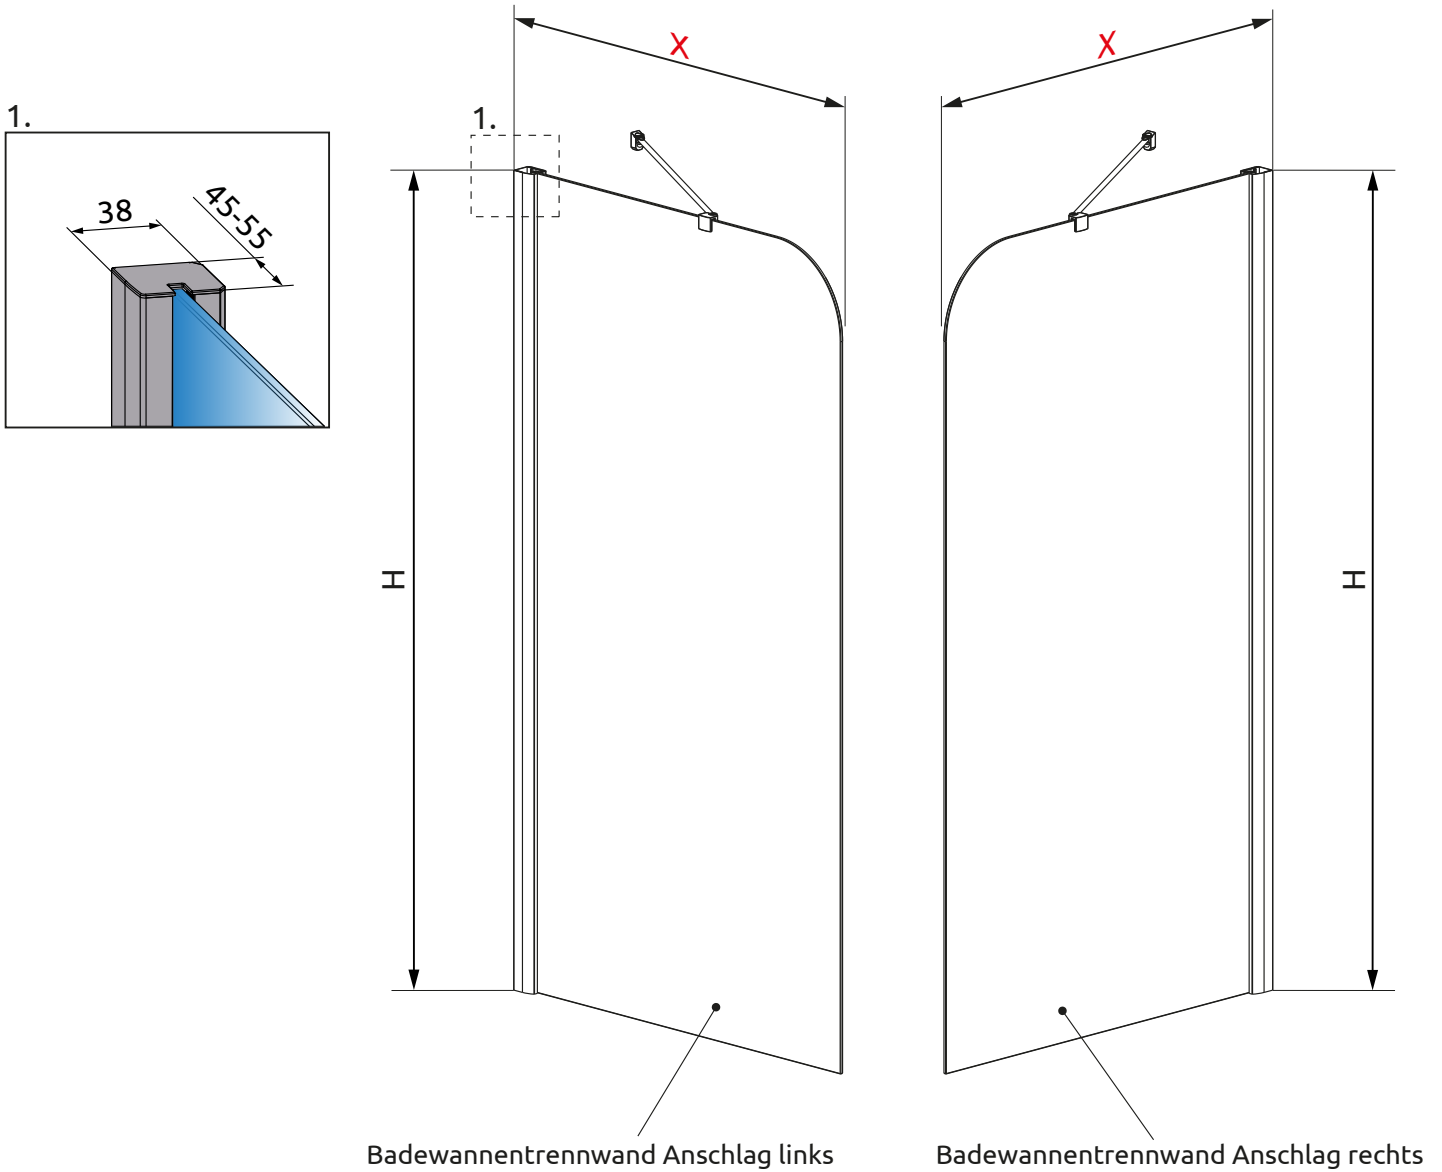

TANGER
Badewannenaufsatz Nr. 1
1 Badewannentrennwand 1-teilig
BTW1T

| Typ | X | H |
|------------------|----------|----------|
| <i>BTW1T 80</i> | 800-810 | 1500 |
| <i>BTW1T SOM</i> | bis 1200 | bis 1500 |