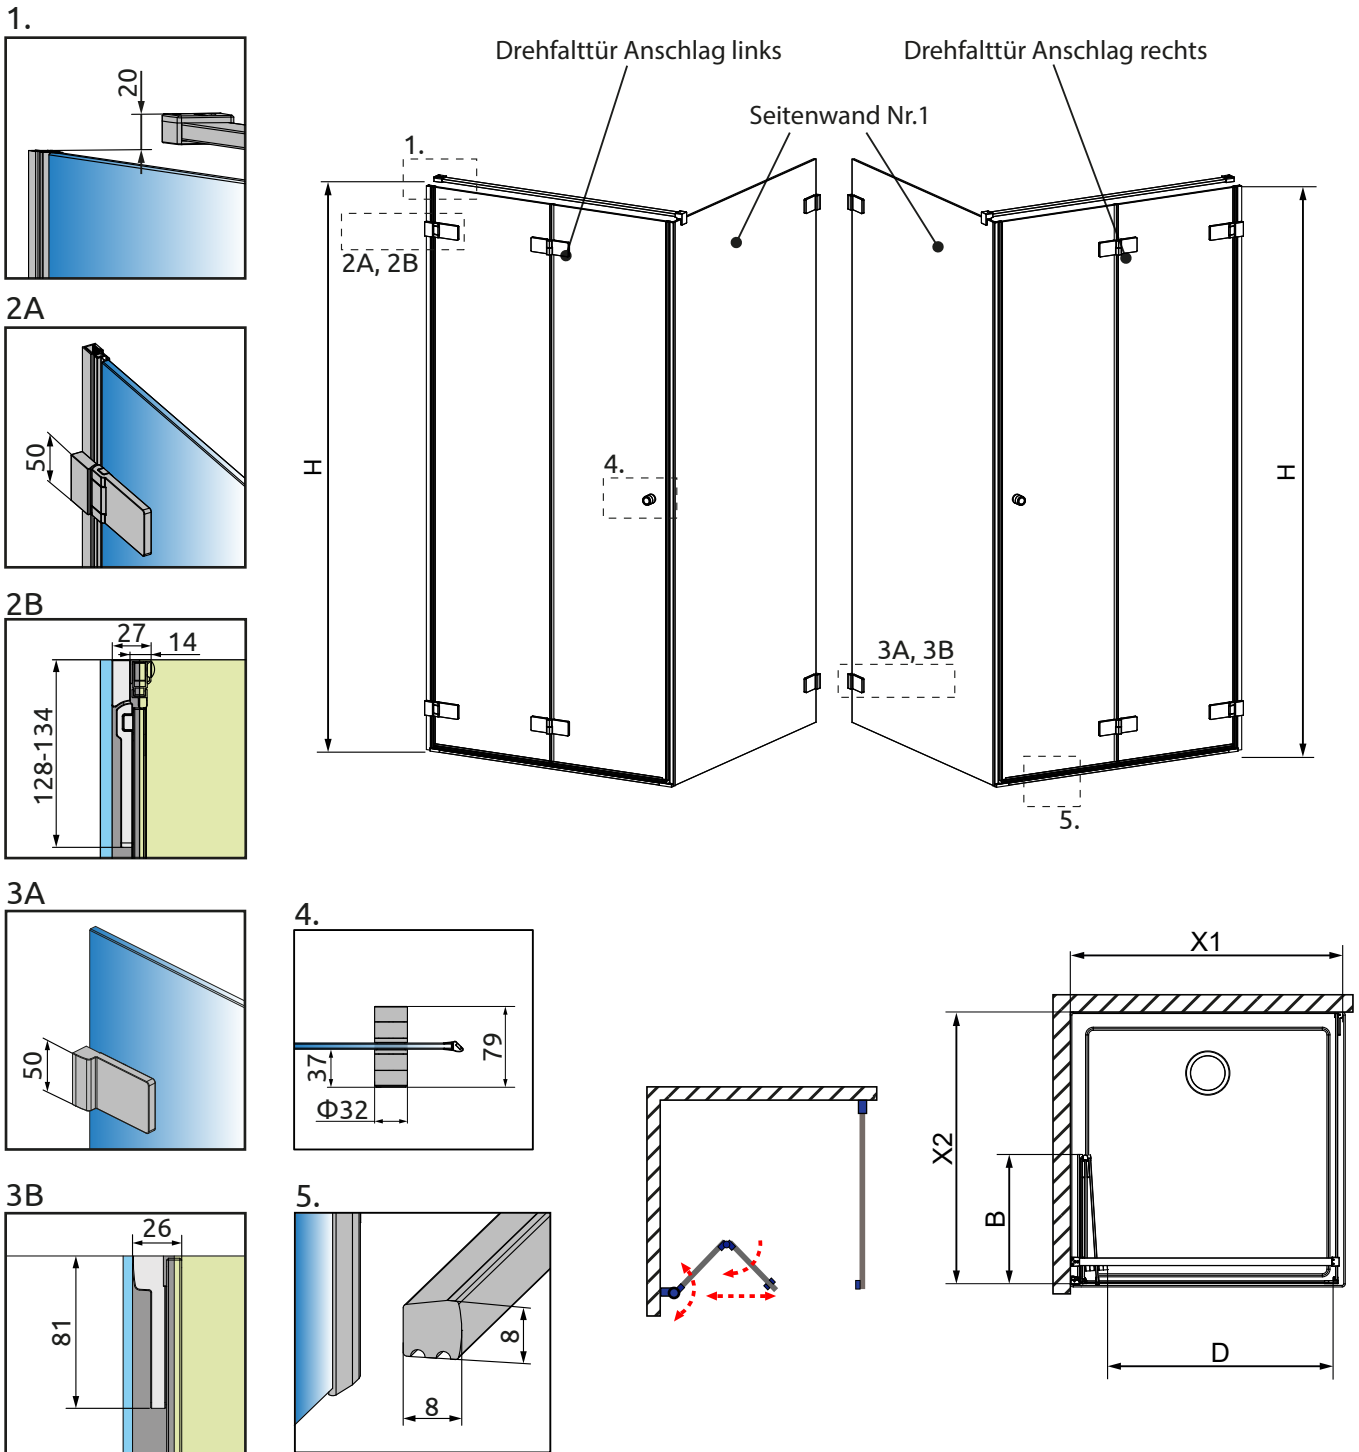

NIESTE
Eckdusche Nr. 4
1 Drehfalttür mit 1 Seitenwand
1FTE+SW(1)

Artikel	Typ	Anschlag	Produktmaß (X1/X2)	Türbreite (B)	Einstiegsbreite (D)	Höhe (H)
1 Drehfalttür	1FTE SOM	links	bis 1200	bis 590	bis 1050	bis 2300
	1FTE SOM	rechts	bis 1200	bis 590	bis 1050	bis 2300
Seitenwand Nr. 1	SW(1) SOM	links und rechts	bis 1200	-	-	bis 2300