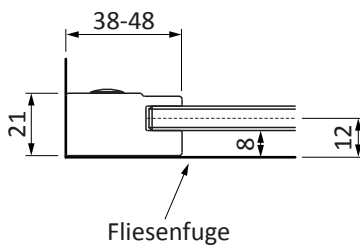

**ISEN
Walk-in Nr. 1
1 Trennwand
TR(1)**

Bodenebene Montage:

Montage auf Duschwanne:

Artikel	Typ	Anschlag	Verstellbereich	Breitenmaß (X)	Einstiegsbreite (D)	Höhe (H)
1 Trennwand	TR(1) 90	links	+10	865-875	bis 1500	2000
	TR(1) 90	rechts	+10	865-875	bis 1500	2000
	TR(1) 100	links	+10	965-975	bis 1500	2000
	TR(1) 100	rechts	+10	965-975	bis 1500	2000
	TR(1) 110	links	+10	1065-1075	bis 1500	2000
	TR(1) 110	rechts	+10	1065-1075	bis 1500	2000
	TR(1) 120	links	+10	1165-1175	bis 1500	2000
	TR(1) 120	rechts	+10	1165-1175	bis 1500	2000
	TR(1) 140	links	+10	1365-1375	bis 1500	2000
	TR(1) 140	rechts	+10	1365-1375	bis 1500	2000
	TR(1) 160	links	+10	1565-1575	bis 1500	2000
	TR(1) 160	rechts	+10	1565-1575	bis 1500	2000