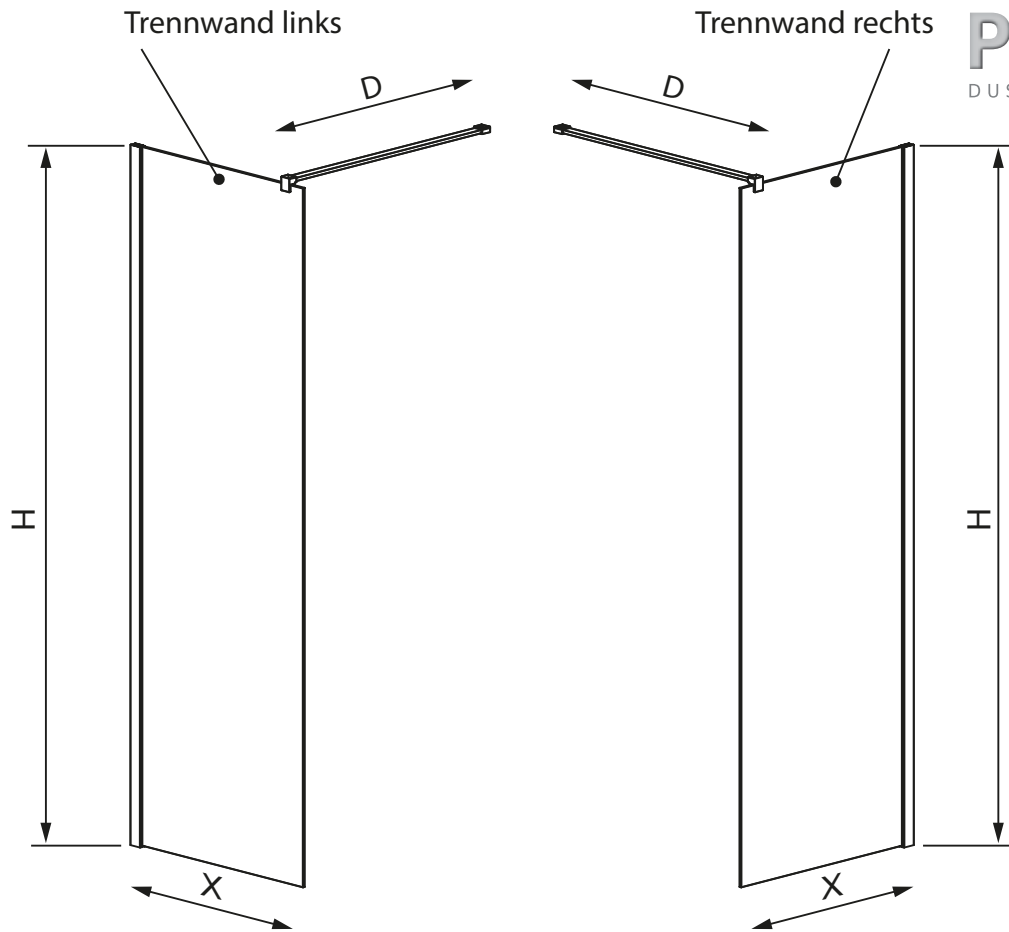

**ISEN
Walk-in Nr. 1
1 Trennwand
TR(1)**

Bodenebene Montage:

Montage auf Duschwanne:

Artikel	Typ	Anschlag	Verstellbereich	Breitenmaß (X)	Einstiegsbreite (D)	Höhe (H)
1 Trennwand	TR(1) 90	links	+10	865-875	bis 1500	2000
	TR(1) 90	rechts	+10	865-875	bis 1500	2000
	TR(1) 100	links	+10	965-975	bis 1500	2000
	TR(1) 100	rechts	+10	965-975	bis 1500	2000
	TR(1) 110	links	+10	1065-1075	bis 1500	2000
	TR(1) 110	rechts	+10	1065-1075	bis 1500	2000
	TR(1) 120	links	+10	1165-1175	bis 1500	2000
	TR(1) 120	rechts	+10	1165-1175	bis 1500	2000
	TR(1) 140	links	+10	1365-1375	bis 1500	2000
	TR(1) 140	rechts	+10	1365-1375	bis 1500	2000
	TR(1) 160	links	+10	1565-1575	bis 1500	2000
	TR(1) 160	rechts	+10	1565-1575	bis 1500	2000