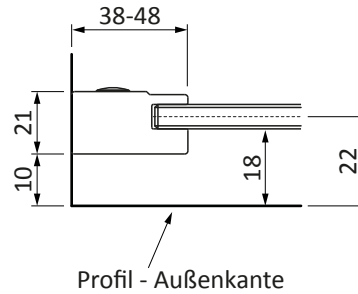

**ISEN
Walk-in Nr. 1
1 Trennwand
TR(1)**

Bodenebene Montage:

Montage auf Duschwanne:

Artikel	Typ	Anschlag	Verstellbereich	Breitenmaß (X)	Einstiegsbreite (D)	Höhe (H)
1 Trennwand	TR(1) 90	links	+10	865-875	bis 1500	2000
	TR(1) 90	rechts	+10	865-875	bis 1500	2000
	TR(1) 100	links	+10	965-975	bis 1500	2000
	TR(1) 100	rechts	+10	965-975	bis 1500	2000
	TR(1) 110	links	+10	1065-1075	bis 1500	2000
	TR(1) 110	rechts	+10	1065-1075	bis 1500	2000
	TR(1) 120	links	+10	1165-1175	bis 1500	2000
	TR(1) 120	rechts	+10	1165-1175	bis 1500	2000
	TR(1) 140	links	+10	1365-1375	bis 1500	2000
	TR(1) 140	rechts	+10	1365-1375	bis 1500	2000
	TR(1) 160	links	+10	1565-1575	bis 1500	2000
	TR(1) 160	rechts	+10	1565-1575	bis 1500	2000