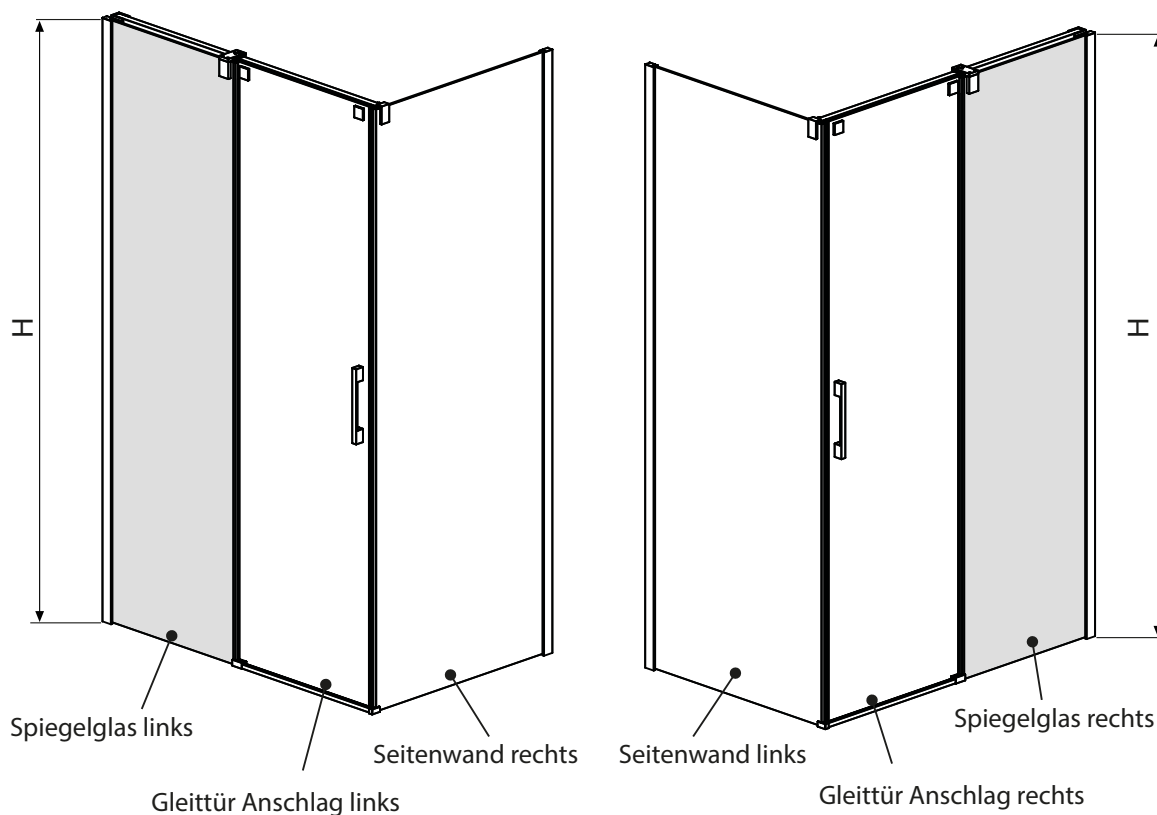

ISEN

Eckdusche Nr. 2

1 Gleittür mit 1 Festteil als Spiegelglas und 1 Seitenwand

1GTES + SW

PUK  
DUSCHKABINEN

**Montage auf Duschwanne:**

**Bodenebene Montage:**

Artikel	Typ	Anschlag	Verstellbereich	Breitenmaß (X1/X2)	Einstiegsbreite (D)	Höhe (H)
1 Gleittür mit 1 Festteil als Spiegelglas	1GTES 100	links	+10	990-1000	410	2000
	1GTES 100	rechts	+10	990-1000	410	2000
	1GTES 120	links	+10	1190-1200	510	2000
	1GTES 120	rechts	+10	1190-1200	510	2000
	1GTES 140	links	+10	1390-1400	610	2000
	1GTES 140	rechts	+10	1390-1400	610	2000
1 Seitenwand	SW 75	links	+10	740-750	-	2000
	SW 75	rechts	+10	740-750	-	2000
	SW 80	links	+10	790-800	-	2000
	SW 80	rechts	+10	790-800	-	2000
	SW 90	links	+10	890-900	-	2000
	SW 90	rechts	+10	890-900	-	2000
	SW 100	links	+10	990-1000	-	2000
	SW 100	rechts	+10	990-1000	-	2000