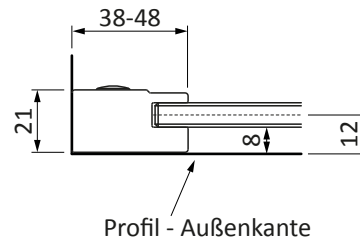

ISEN

Eckdusche Nr. 2

1 Gleittür mit 1 Festteil als Spiegelglas und 1 Seitenwand

1GTES + SW

PUK  
DUSCHKABINEN

**Montage auf Duschwanne:**

**Bodenebene Montage:**

Artikel	Typ	Anschlag	Verstellbereich	Breitenmaß (X1/X2)	Einstiegsbreite (D)	Höhe (H)
1 Gleittür mit 1 Festteil als Spiegelglas	1GTES 100	links	+10	990-1000	410	2000
	1GTES 100	rechts	+10	990-1000	410	2000
	1GTES 120	links	+10	1190-1200	510	2000
	1GTES 120	rechts	+10	1190-1200	510	2000
	1GTES 140	links	+10	1390-1400	610	2000
	1GTES 140	rechts	+10	1390-1400	610	2000
1 Seitenwand	SW 75	links	+10	740-750	-	2000
	SW 75	rechts	+10	740-750	-	2000
	SW 80	links	+10	790-800	-	2000
	SW 80	rechts	+10	790-800	-	2000
	SW 90	links	+10	890-900	-	2000
	SW 90	rechts	+10	890-900	-	2000
	SW 100	links	+10	990-1000	-	2000
	SW 100	rechts	+10	990-1000	-	2000