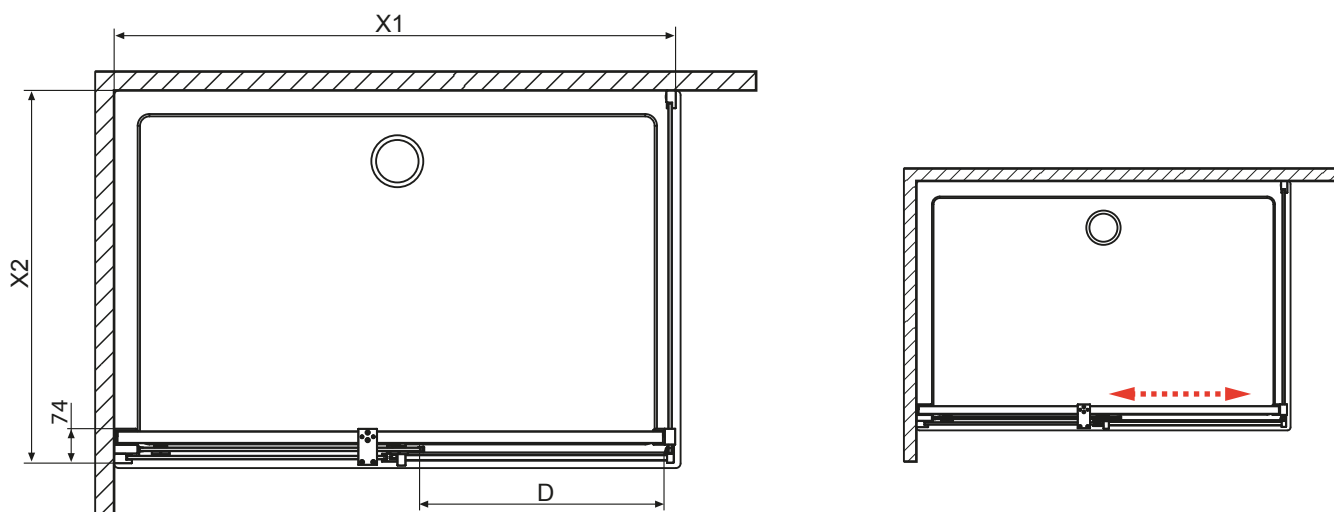

ISEN

Eckdusche Nr. 2

1 Gleittür mit 1 Festteil als Spiegelglas und 1 Seitenwand

1GTES + SW

PUK  
DUSCHKABINEN

**Montage auf Duschwanne:**

**Bodenebene Montage:**

Artikel	Typ	Anschlag	Verstellbereich	Breitenmaß (X1/X2)	Einstiegsbreite (D)	Höhe (H)
1 Gleittür mit 1 Festteil als Spiegelglas	1GTES 100	links	+10	990-1000	410	2000
	1GTES 100	rechts	+10	990-1000	410	2000
	1GTES 120	links	+10	1190-1200	510	2000
	1GTES 120	rechts	+10	1190-1200	510	2000
	1GTES 140	links	+10	1390-1400	610	2000
	1GTES 140	rechts	+10	1390-1400	610	2000
1 Seitenwand	SW 75	links	+10	740-750	-	2000
	SW 75	rechts	+10	740-750	-	2000
	SW 80	links	+10	790-800	-	2000
	SW 80	rechts	+10	790-800	-	2000
	SW 90	links	+10	890-900	-	2000
	SW 90	rechts	+10	890-900	-	2000
	SW 100	links	+10	990-1000	-	2000
	SW 100	rechts	+10	990-1000	-	2000