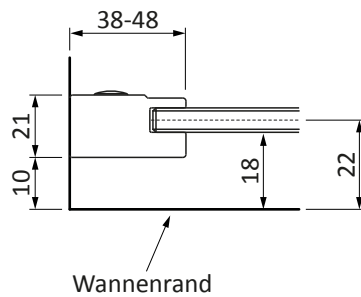

ISEN

Eckdusche Nr. 2

1 Gleittür mit 1 Festteil als Spiegelglas und 1 Seitenwand

1GTES + SW

PUK  
DUSCHKABINEN

**Montage auf Duschwanne:**

**Bodenebene Montage:**

Artikel	Typ	Anschlag	Verstellbereich	Breitenmaß (X1/X2)	Einstiegsbreite (D)	Höhe (H)
1 Gleittür mit 1 Festteil als Spiegelglas	1GTES 100	links	+10	990-1000	410	2000
	1GTES 100	rechts	+10	990-1000	410	2000
	1GTES 120	links	+10	1190-1200	510	2000
	1GTES 120	rechts	+10	1190-1200	510	2000
	1GTES 140	links	+10	1390-1400	610	2000
	1GTES 140	rechts	+10	1390-1400	610	2000
1 Seitenwand	SW 75	links	+10	740-750	-	2000
	SW 75	rechts	+10	740-750	-	2000
	SW 80	links	+10	790-800	-	2000
	SW 80	rechts	+10	790-800	-	2000
	SW 90	links	+10	890-900	-	2000
	SW 90	rechts	+10	890-900	-	2000
	SW 100	links	+10	990-1000	-	2000
	SW 100	rechts	+10	990-1000	-	2000